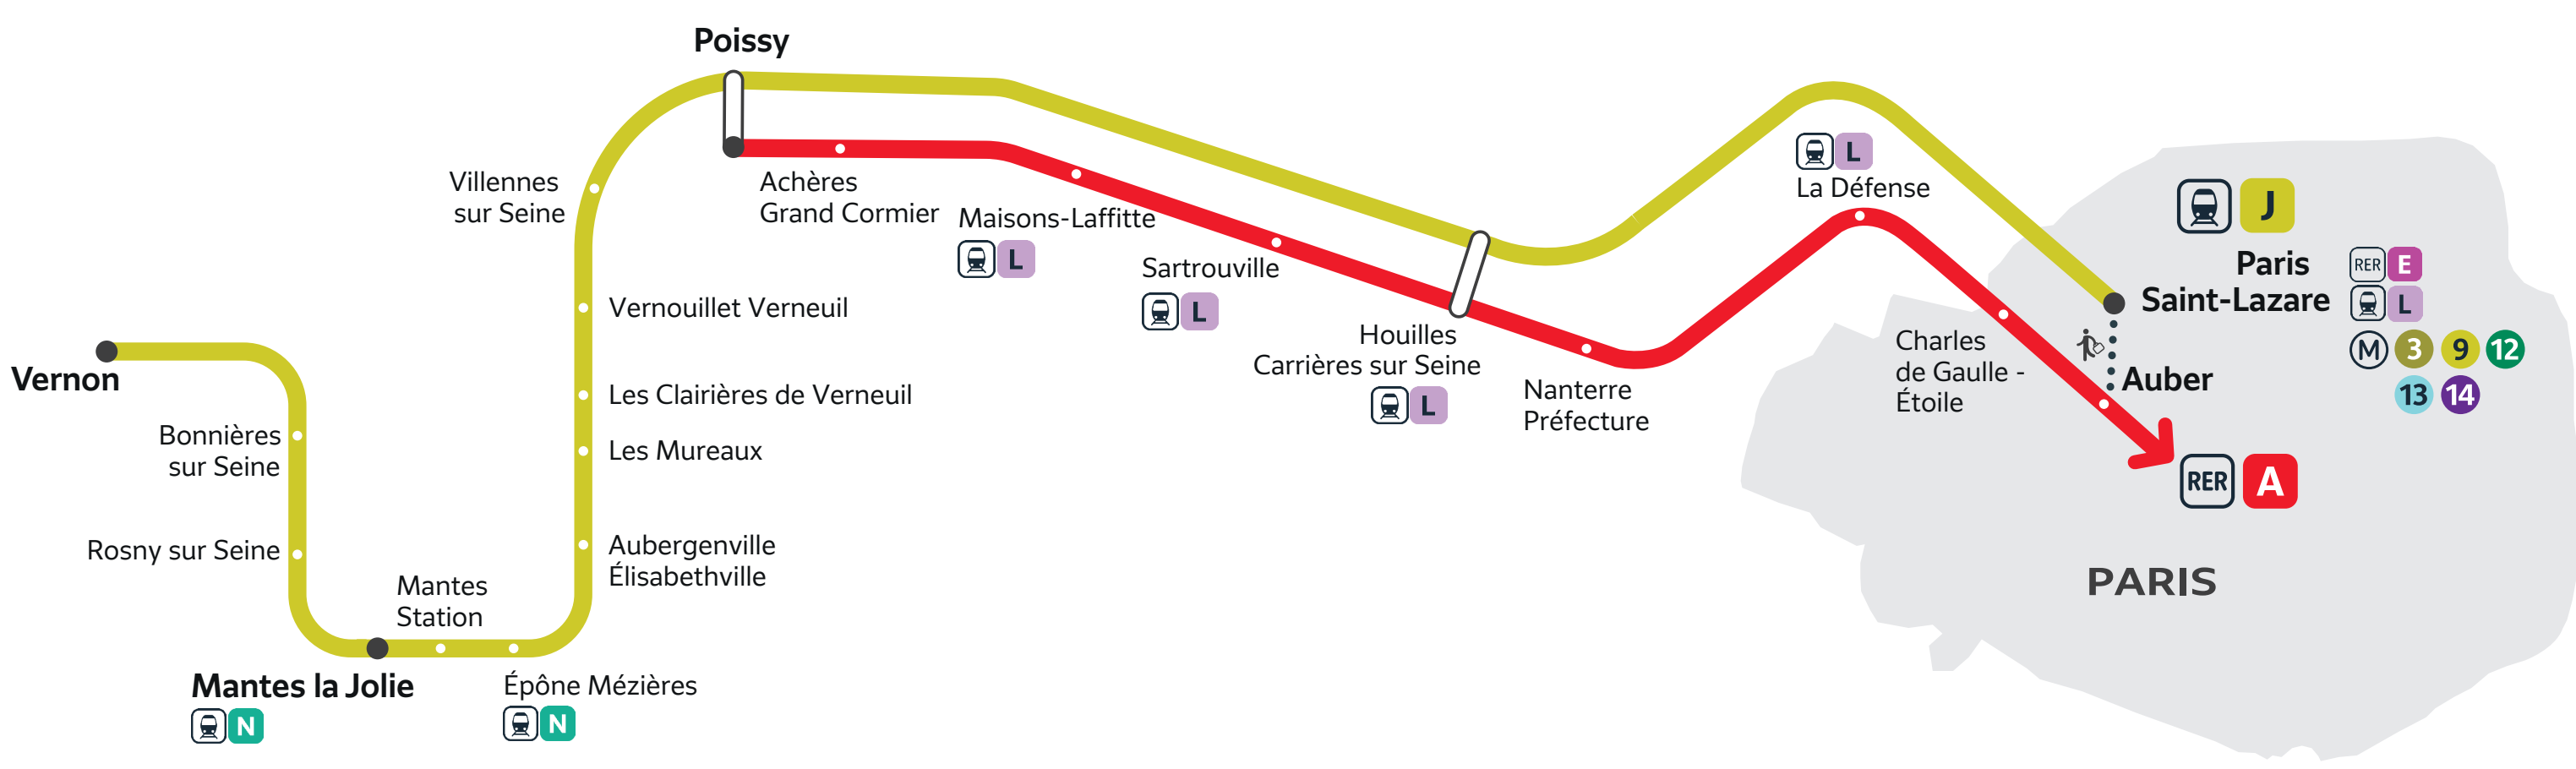

TROUVEZ VOTRE AXE :

1. Sur le plan de votre ligne ci-dessous, trouvez votre gare puis l'axe correspondant dans l'index.
2. Une fois votre axe identifié, reportez-vous au calendrier qui correspond au mois souhaité.
3. Vous trouverez votre axe et vous saurez si votre trajet est concerné par les travaux.

Axe 1 Paris Saint-Lazare < > Mantes la Jolie via Poissy / Vernon			Axe 1 Auber < > Poissy		
GARES	AXES	AXES	GARES	AXES	AXES
Achères Grand Cormier		1	Mantes la Jolie	1	
Auber		1	Mantes Station	1	
Aubergenville Élisabethville	1		Nanterre Préfecture		1
Bonnières sur Seine	1		Paris Saint-Lazare	1	1
Charles de Gaulle Étoile		1	Poissy	1	
Épône Mézières	1		Rosny sur Seine	1	
Houilles Carrières sur Seine	1	1	Sartrouville		1
La Défense		1	Vernon	1	
Les Clairières de Verneuil	1		Vernouillet Verneuil	1	
Les Mureaux	1		Villennes sur Seine	1	
Maisons-Laffitte		1			

PERTURBATIONS À VENIR

PLANNED WORKS / OBRAS PREVISTAS

Préparez votre voyage ! PLAN YOUR JOURNEY! / ORGANIZA SU VIAJE!

En savoir plus sur l'impact des travaux et les solutions de transport alternatives
More information about works impact and alternative routes / Más informaciones sobre los impactos de las obras y soluciones para viajar.

LES DATES IMPACTÉES

DATES AFFECTED / FECHAS IMPACTADAS

EN SEPTEMBRE

IN SEPTEMBER / EN SEPTIEMBRE

Axe 1 AUCUN TRAIN ENTRE Les Mureaux < > Mantes la Jolie Bus de remplacement mis en place						
L	M	M	J	V	S	D
			1	2	3	4
5	6	7	8	9	10	11
12	13	14	15	16	17	18
19	20	21	22	23	24	25
26	27	28	29	30		

EN OCTOBRE

IN OCTOBER / EN OCTUBRE

Axe 1 AUCUN TRAIN ENTRE Paris Saint-Lazare < > Mantes la Jolie Bus de remplacement mis en place						
L	M	M	J	V	S	D
					1	2
3	4	5	6	7	8	9
10	11	12	13	14	15	16
17	18	19	20	21	22	23
24	25	26	27	28	29	30
31						

Axe 1 MODIFICATION DE DESSERTE ENTRE Paris Saint-Lazare < > Mantes la Jolie						
L	M	M	J	V	S	D
⚠			1	2	3	4
⚠	5	6	7	8	9	10
⚠	12	13	14	15	16	17
	19	20	21	22	23	24
	26	27	28	29	30	

Axe 1 AUCUN TRAIN ENTRE Paris Saint-Lazare < > Poissy Bus de remplacement mis en place						
L	M	M	J	V	S	D
					1	2
3	4	5	6	7	8	9
10	11	12	13	14	15	16
17	18	19	20	21	22	23
24	25	26	27	28	29	30
31						

Axe 1 NON DESSERTE DE LA GARE DE Mantes Station						
L	M	M	J	V	S	D
			1	2	3	4
5	6	7	8	9	10	11
12	13	14	15	16	17	18
19	20	21	22	23	24	25
26	27	28	29	30		

Axe 1 AUCUN TRAIN ENTRE Sartrouville < > Poissy Bus de remplacement mis en place						
L	M	M	J	V	S	D
					1	2
3	4	5	6	7	8	9
10	11	12	13	14	15	16
17	18	19	20	21	22	23
24	25	26	27	28	29	30
31						

Axe 1 AUCUN TRAIN ENTRE Paris Saint-Lazare < > Mantes la Jolie Bus de remplacement mis en place						
L	M	M	J	V	S	D
			1	2	3	4
5	6	7	8	9	10	11
12	13	14	15	16	17	18
19	20	21	22	23	24	25
26	27	28	29	30		

Axe 1 LES DEUX DERNIERS TRAINS SONT SUPPRIMÉS ENTRE Paris Saint-Lazare < > Mantes la Jolie Bus de remplacement mis en place						
L	M	M	J	V	S	D
			1	2	3	4
5	6	7	8	9	10	11
12	13	14	15	16	17	18
19	20	21	22	23	24	25
26	27	28	29	30		

Axe 1 AUCUN TRAIN ENTRE Nanterre Préfecture < > Poissy Bus de remplacement mis en place						
L	M	M	J	V	S	D
			1	2	3	4
5	6	7	8	9	10	11
12	13	14	15	16	17	18
19	20	21	22	23	24	25
26	27	28	29	30		

Travaux pouvant vous impacter en journée
Planned works may affect daytime travel / Obras solo durante el día

Travaux pouvant vous impacter en soirée
Planned works may affect evening travel / Obras solo durante la noche

Interruption de trafic du 1er au dernier train
Disruption to all services / Interrupción total del tráfico

INFO DISPONIBLE À J-21

Du 1er au 16 septembre - Modification de desserte à prévoir sur l'axe Paris Saint-Lazare - Mantes la Jolie via Poissy : Certains trains seront terminus/ au départ d'Épône Mézières. Rendez-vous sur les applications Île-de-France Mobilités ou SNCF afin de connaître les horaires des trains impactés.