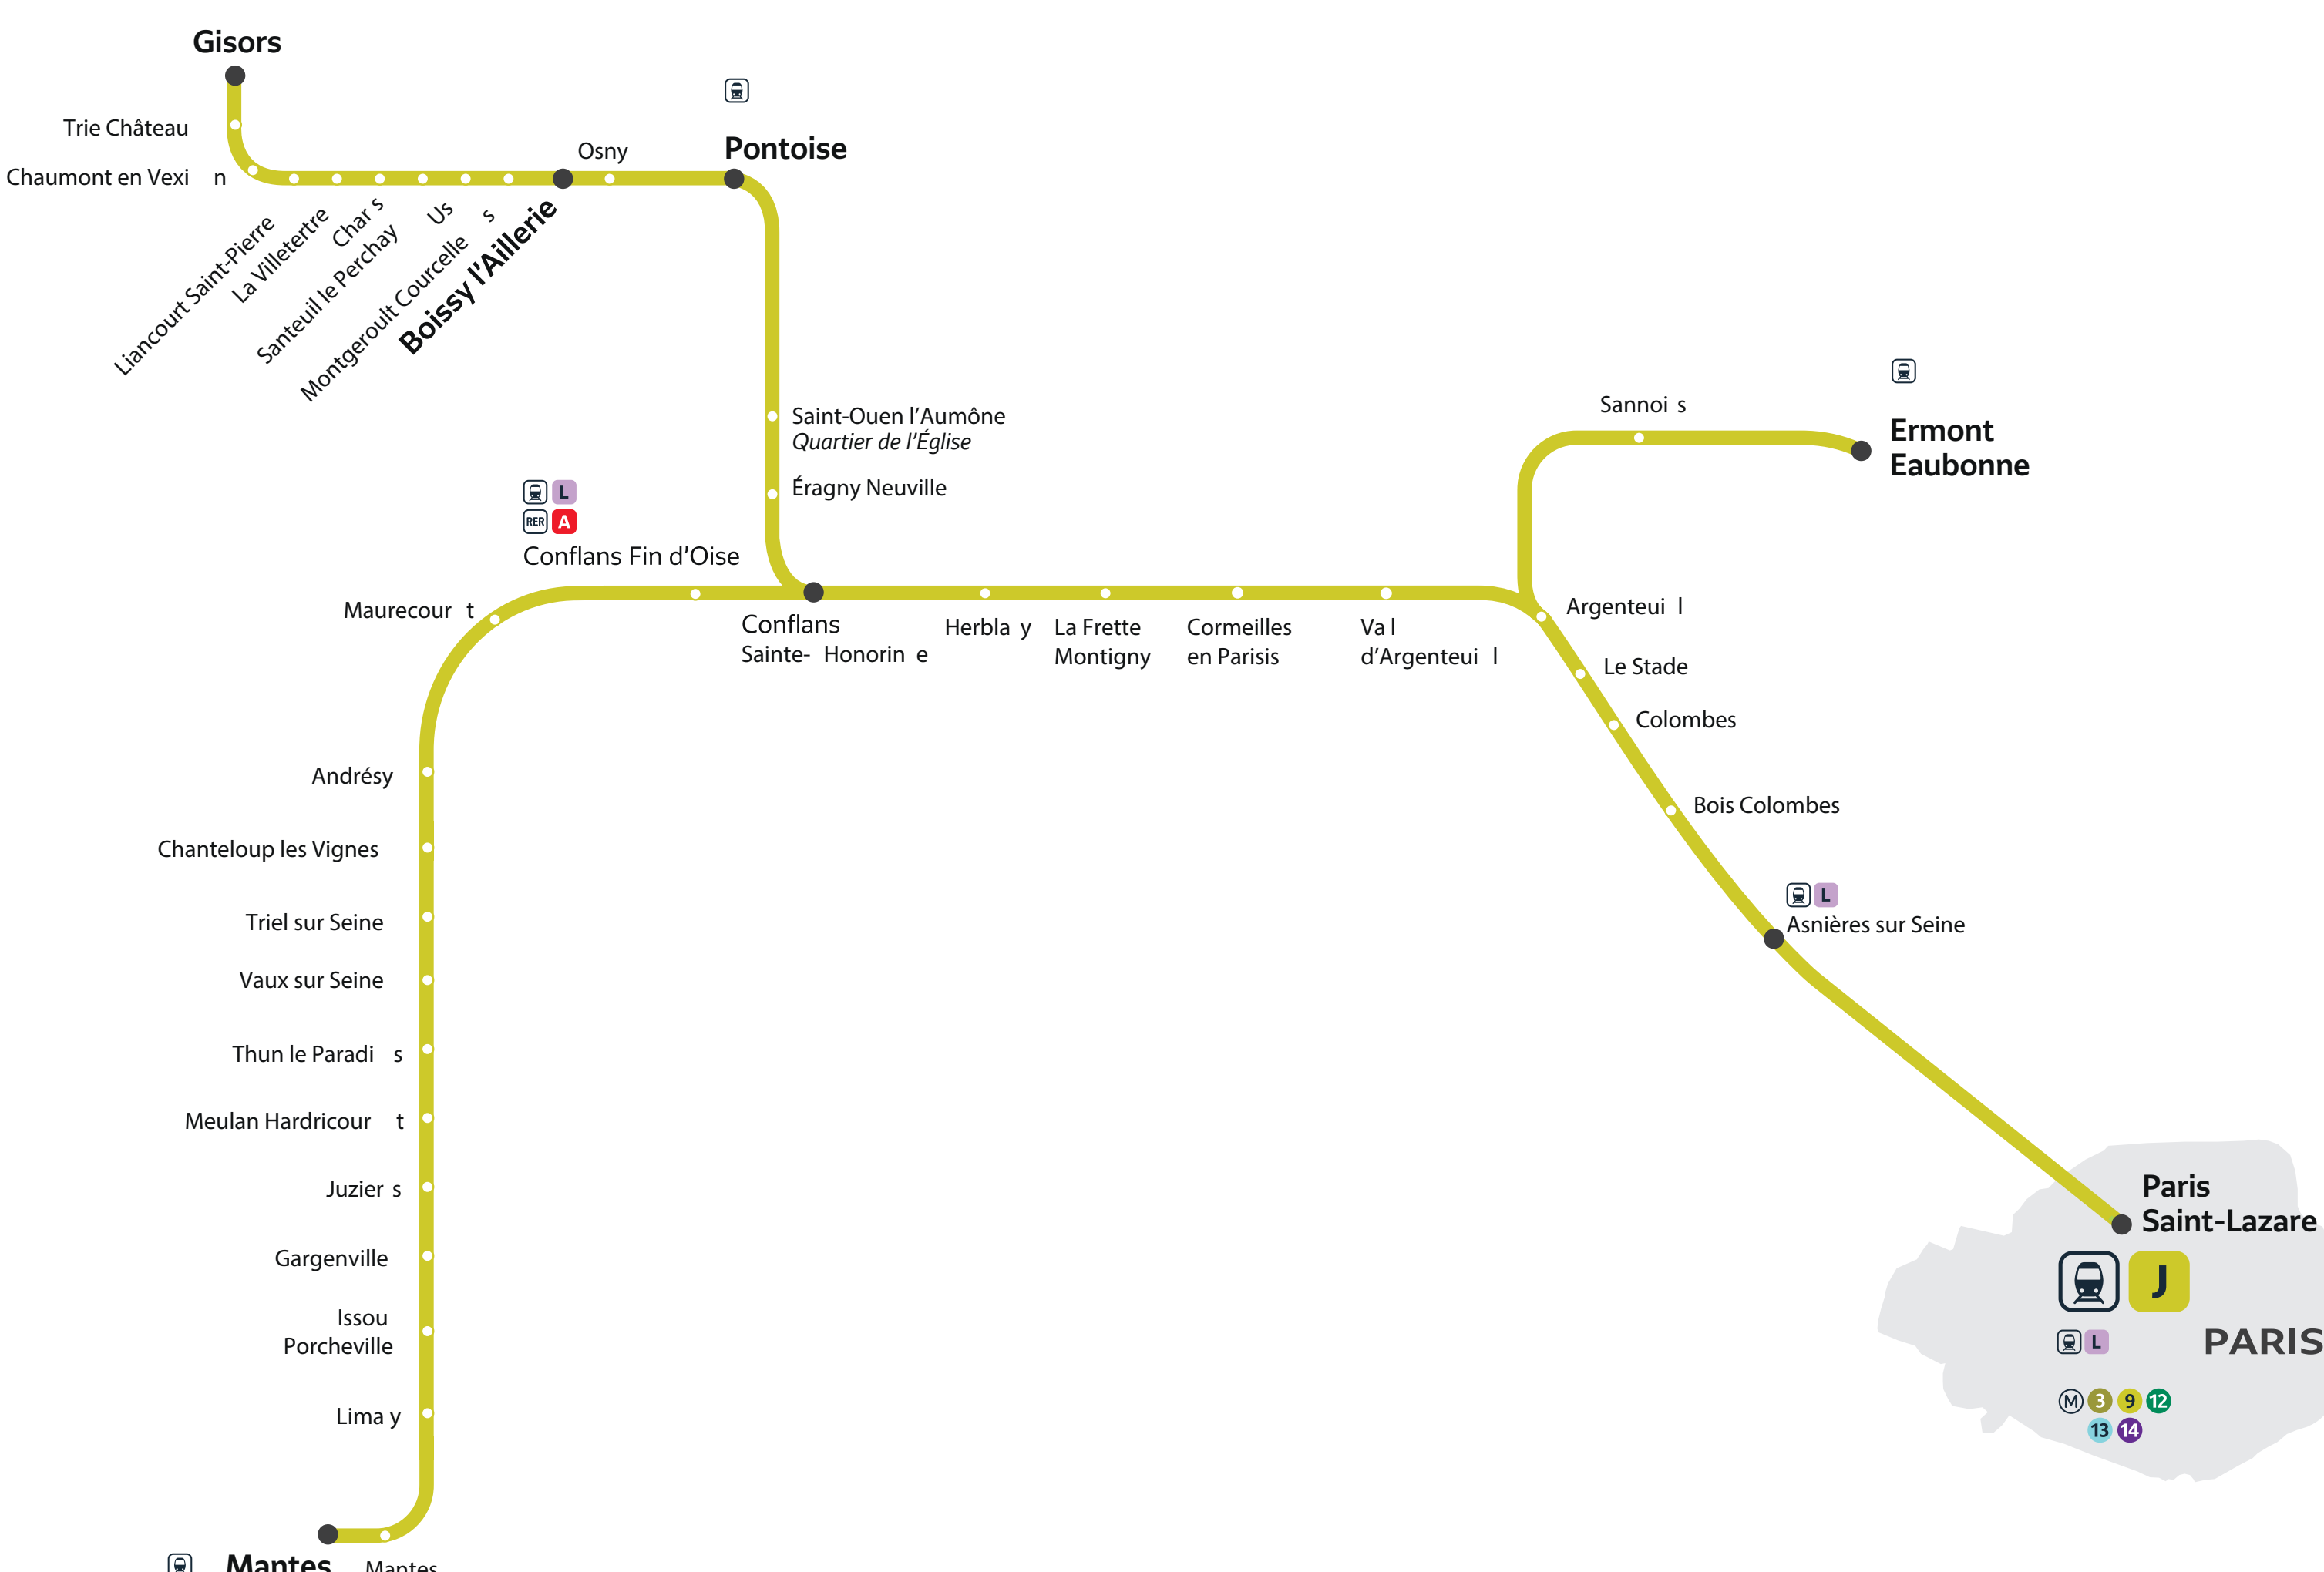

# TRAVAUX LIGNE

PLANNED WORKS LINES A & L / OBRAS PREVISTAS LÍNEAS A & L

Septembre et Octobre 2022  
September and October 2022 / Septiembre y Octubre 2022

## TROUVEZ VOTRE AXE :

- Sur le plan de votre ligne ci-dessous, trouvez votre gare puis l'axe correspondant dans l'index.
- Une fois votre axe identifié, reportez-vous au calendrier qui correspond au mois souhaité.
- Vous trouverez votre axe et vous saurez si votre trajet est concerné par les travaux.

Find the line branch corresponding to your station and please refer to the work calendar poster.  
Busca el tramo de la línea al que pertenece tu estación y remítete al cartel del calendario de las obras.

AXE	GARES	AXES	GARES	AXES	GARES	AXES
Axe 1	Paris Saint-Lazare <> Ermont Eaubonne		Gargenville Gisors Herblay Issou Porcheville Juziers La Frette Montigny La Villette Le Stade Liancourt Saint-Pierre Limay Mantes la Jolie Mantes Station Maurecourt Meulan Hardricourt	2 1 2 3 4 1 2 2 2 3 4 1 4 2 2 4 2 3 4 2 3 4 3 4 2	Mongeroût Courcelles Osny Paris Saint-Lazare Pontoise Sannois Sainteul le Perchay Saint-Ouen l'Aumône Thun le Paradis Triel sur Seine Us Val d'Argenteuil Vaux sur Seine	4 4 1 2 3 4 3 4 1 3 4 4 3 4 4 2 2 4 2 4 2 4 2
Axe 2	Paris Saint-Lazare <> Mantes la Jolie via Conflans Sainte-Honorine		Andrésy Argenteuil Asnières sur Seine Bois Colombes Boissy l'Aillierie Chanteloup les Vignes Chars Chaumont en Vexin Colombes Conflans Fin d'Oise Conflans Sainte-Honorine Cormeilles en Paris Eragny Neuville Ermont Eaubonne	2 1 2 3 4 1 2 2 2 1 4 1 2 2 3 4 2 3 4 3 4 1	Conflans Sainte-Honorine Herblay La Frette Montigny Cormeilles en Paris Val d'Argenteuil Argenteuil Le Stade Colombes Bois Colombes Asnières sur Seine	2 2 2 2 3 4 2 3 4 2 3 4 3 4 2 2 4 2 4 2
Axe 3	Paris Saint-Lazare <> Pontoise					
Axe 4	Paris Saint-Lazare <> Boissy l'Aillierie Paris Saint-Lazare <> Gisors					