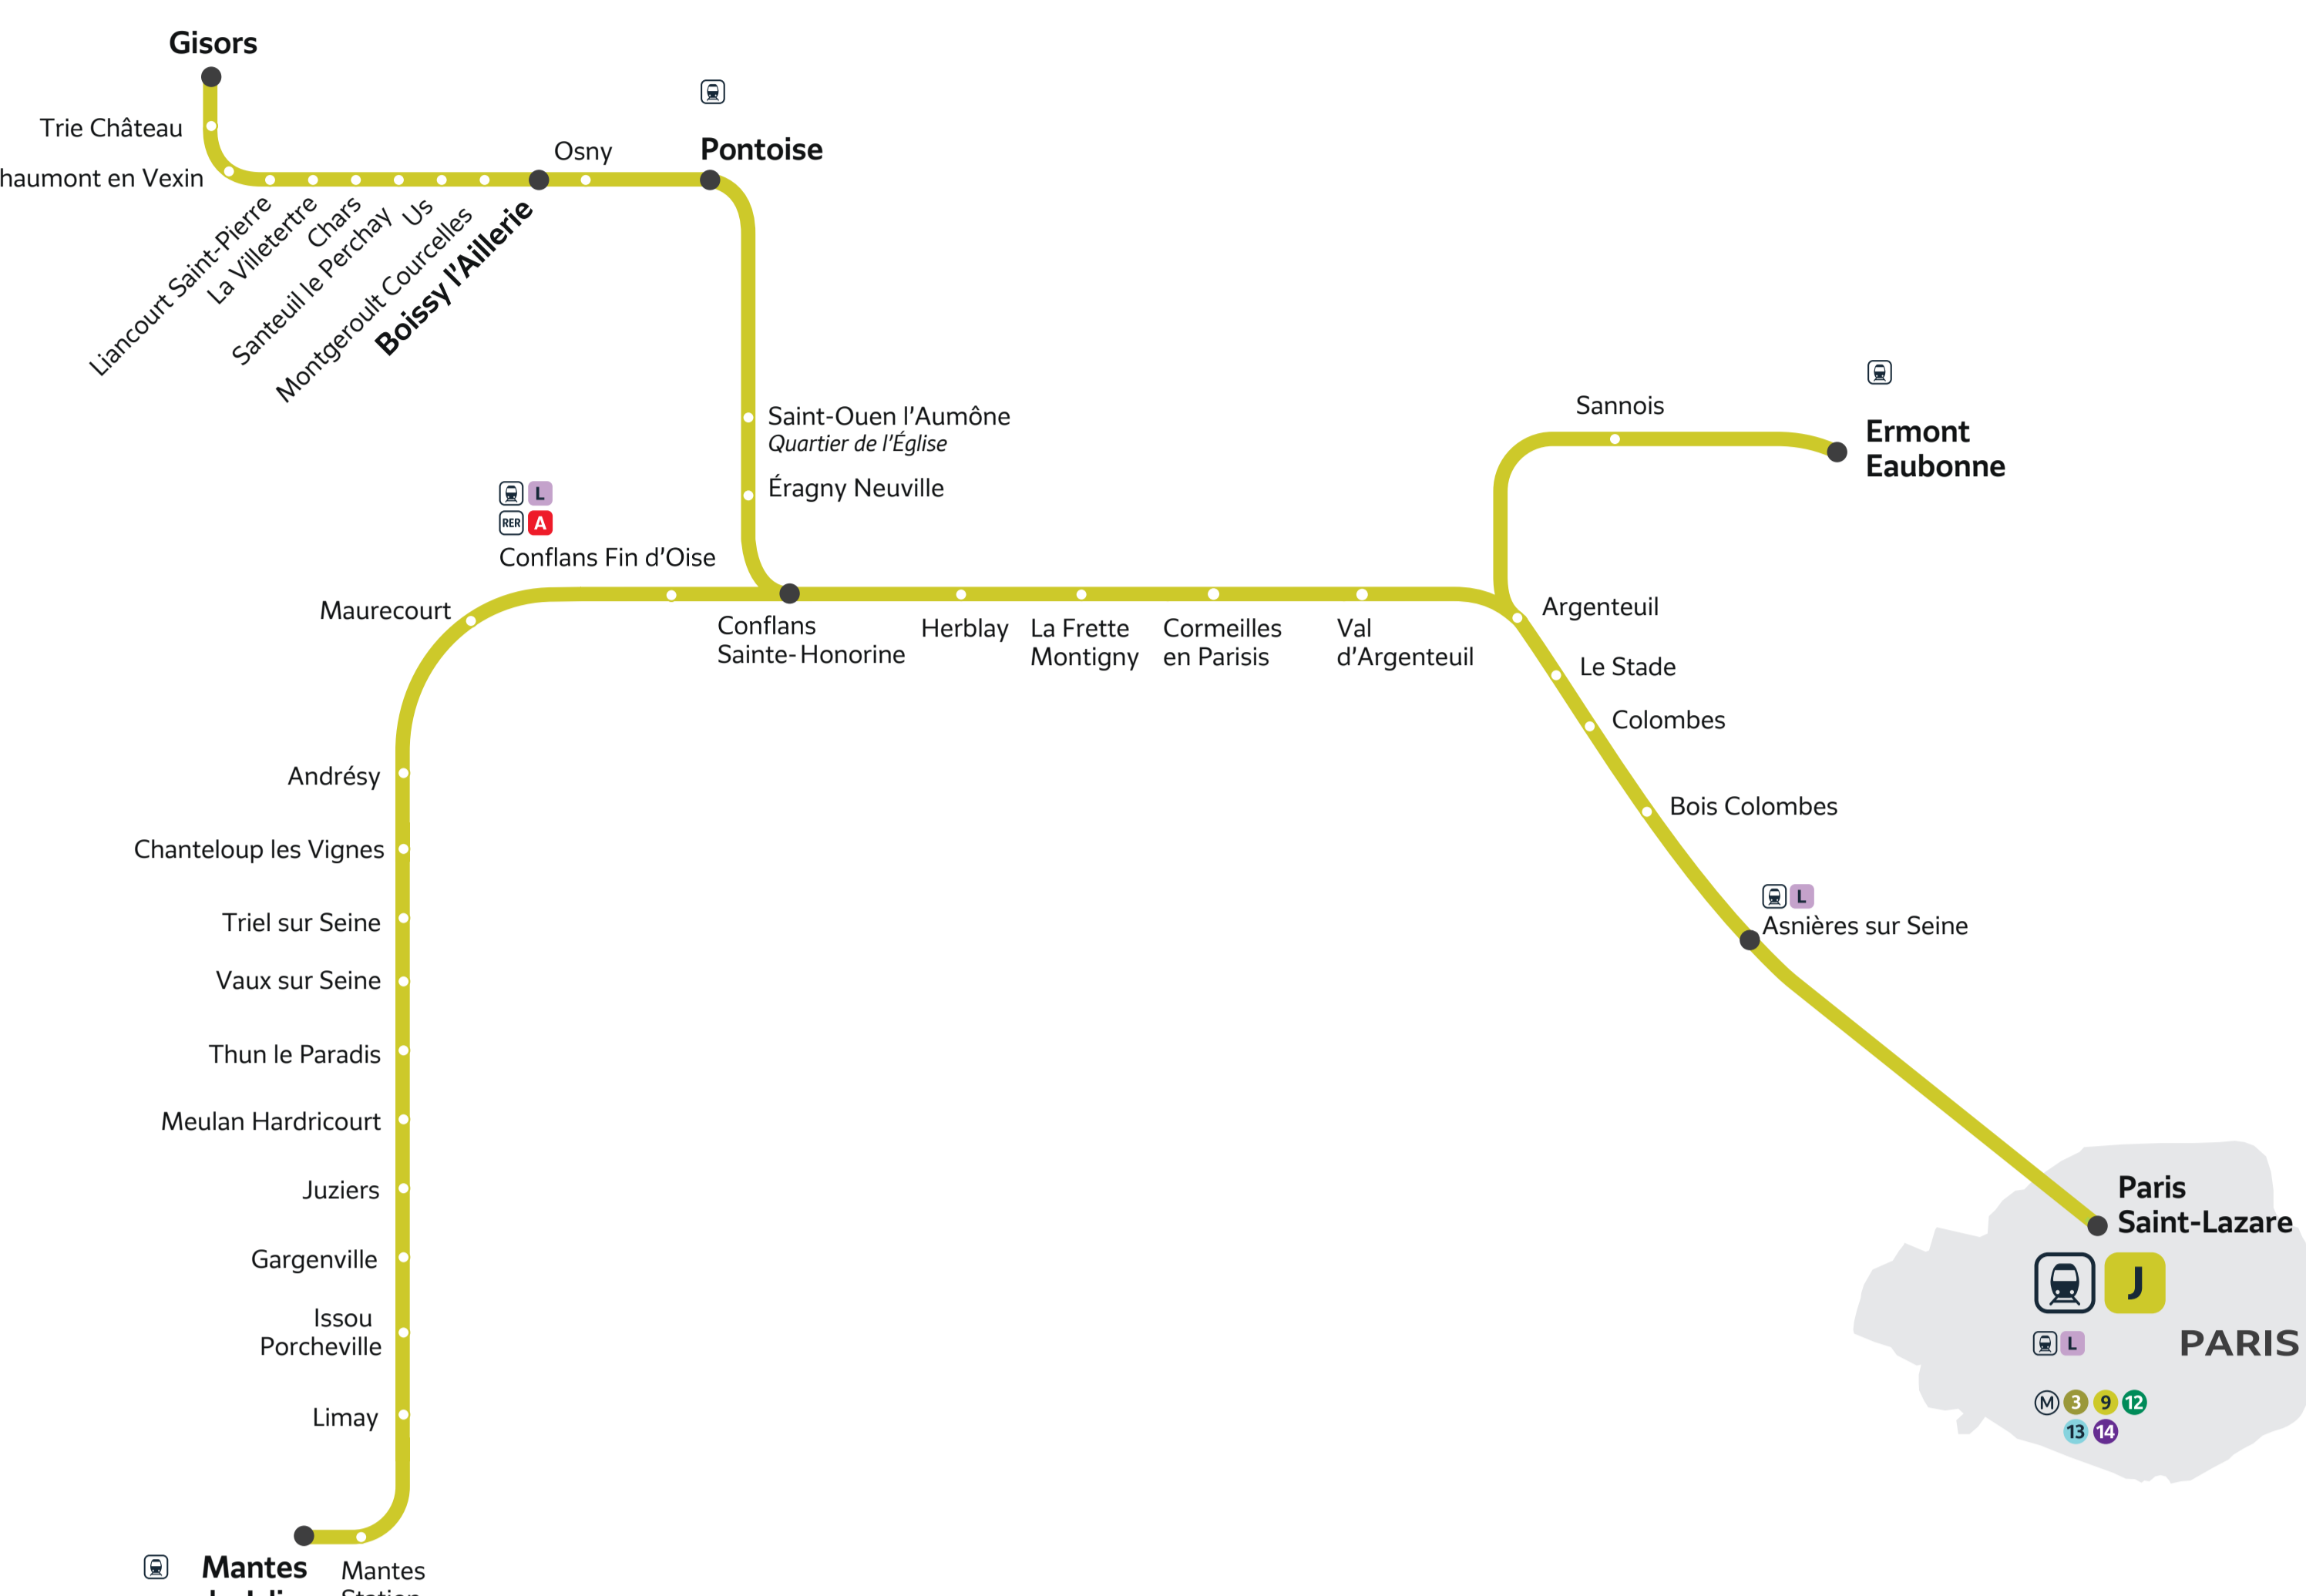

TROUVEZ VOTRE AXE :

- Sur le plan de votre ligne ci-dessous, trouvez votre gare puis l'axe correspondant dans l'index.
- Une fois votre axe identifié, reportez-vous au calendrier qui correspond au mois souhaité.
- Vous trouverez votre axe et vous saurez si votre trajet est concerné par les travaux.
Find the line branch corresponding to your station and please refer to the work calendar poster.
Busca el tramo de la línea al que pertenece tu estación y remítete al cartel del calendario de las obras.

AXES	GARES	AXES	GARES	AXES	GARES
Axe 1	Paris Saint-Lazare < > Ermont Eaubonne	Axe 2	Paris Saint-Lazare < > Mantes la Jolie via Conflans Sainte-Honorine	Axe 3	Paris Saint-Lazare < > Pontoise
Axe 4	Paris Saint-Lazare < > Boissy l'Aillierie	Axe 5	Paris Saint-Lazare < > Gisors		
	GARGENVILLE Gisors		OSNY Osny		MANTES LA JOLIE Mantes la Jolie

EN SEPTEMBRE

IN SEPTEMBER / EN SEPTIEMBRE

Axe 1
AUCUN TRAIN ENTRE
Paris Saint-Lazare <> Ermont Eaubonne
Bus de remplacement mis en place

L	M	M	J	V	S	D
			1	2	3	4
5	6	7	8	9	10	11
12	13	14	15	16	17	18
19	20	21	22	23	24	25
26	27	28	29	30		

INFO DISPONIBLE À J-21

INFORMATIONS COMPLÉMENTAIRES

Du 1^{er} au 12 août - Modification d'horaires et de desserte :
Dans le cadre du projet EOLE des travaux sont réalisés sur l'axe Paris Saint-Lazare - Mantes la Jolie via Poissy.
En conséquence certains trains de l'axe Paris Saint-Lazare - Mantes la Jolie via Conflans Sainte-Honorine desserviront les gares de Rosny sur Seine, Bonnières et Vernon.