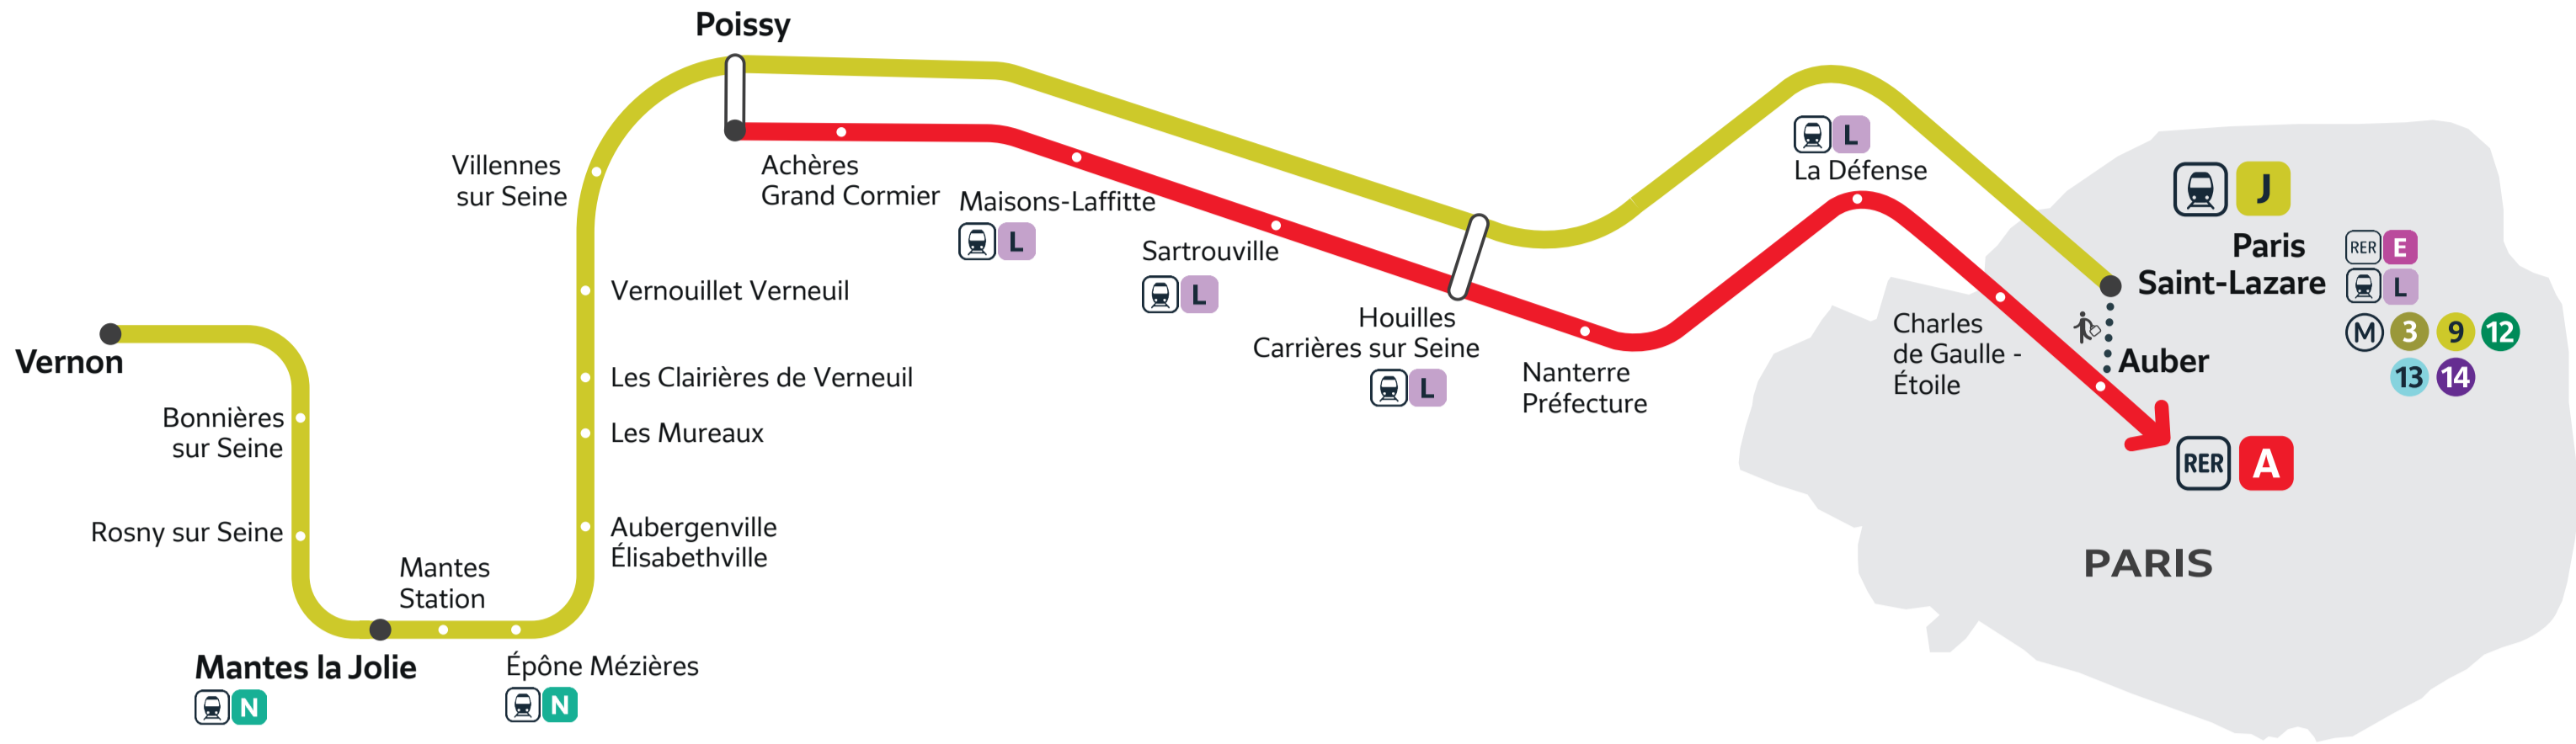

TROUVEZ VOTRE AXE :

1. Sur le plan de votre ligne ci-dessous, trouvez votre gare puis l'axe correspondant dans l'index.
2. Une fois votre axe identifié, reportez-vous au calendrier qui correspond au mois souhaité.
3. Vous trouverez votre axe et vous saurez si votre trajet est concerné par les travaux.

Axe 1			Paris Saint-Lazare < > Mantes la Jolie via Poissy / Vernon		
Axe 1			Auber < > Poissy		
GARES	AXES	AXES	GARES	AXES	AXES
Achères Grand Cormier		1	Mantes la Jolie	1	
Auber		1	Mantes Station	1	1
Aubergenville Elisabethville	1		Nanterre Préfecture	1	1
Bonnières sur Seine	1		Paris Saint-Lazare	1	1
Charles de Gaulle Étoile		1	Poissy	1	1
Épône Mézières	1		Rosny sur Seine	1	1
Houilles Carrières sur Seine	1		Sartrouville	1	1
La Défense		1	Vernon	1	1
Les Clairières de Verneuil	1		Vernouillet Verneuil	1	1
Les Mureaux	1		Villennes sur Seine	1	1
Maisons-Laffitte		1			

PERTURBATIONS À VENIR

PLANNED WORKS / OBRAS PREVISTAS

Préparez votre voyage ! PLAN YOUR JOURNEY! / ¡ORGANIZA SU VIAJE!

En savoir plus sur l'impact des travaux et les solutions de transport alternatives
More information about works impact and alternative routes / Más informaciones sobre los impactos de las obras y soluciones para viajar.

- Appli Île-de-France Mobilités
- transilien.com
- Appli SNCF
- En gare

LES DATES IMPACTÉES

DATES AFFECTED / FECHAS IMPACTADAS

EN JUILLET

IN JULY / EN JULIO

Axe 1	AUCUN TRAIN ENTRE Les Mureaux < > Mantes la Jolie						
	Bus de remplacement mis en place						
	L	M	M	J	V	S	D
					1	2	3
	4	5	6	7	8	9	10
	11	12	13	14	15	16	17
	18	19	20	21	22	23	24
	25	26	27	28	29	30	31

EN AOÛT

IN AUGUST / EN AGOSTO

Axe 1	AUCUN TRAIN ENTRE Paris Saint-Lazare < > Mantes la Jolie						
	Bus de remplacement mis en place						
	L	M	M	J	V	S	D
	1	2	3	4	5	6	7
	8	9	10	11	12	13	14
	15	16	17	18	19	20	21
	22	23	24	25	26	27	28
	29	30	31				

Axe 1	AUCUN TRAIN ENTRE Paris Saint-Lazare < > Mantes la Jolie						
	Bus de remplacement mis en place						
	L	M	M	J	V	S	D
					1	2	3
	4	5	6	7	8	9	10
	11	12	13	14	15	16	17
	18	19	20	21	22	23	24
	25	26	27	28	29	30	31

Axe 1	MOINS DE TRAINS ENTRE Paris Saint-Lazare < > Épône Mézières						
	- Paris Saint-Lazare < > Vernon						
	L	M	M	J	V	S	D
	1	2	3	4	5	6	7
	8	9	10	11	12	13	14
	15	16	17	18	19	20	21
	22	23	24	25	26	27	28
	29	30	31				

Axe 1	NON DESSERTE DE MANTES STATION						
	Sur l'axe Paris Saint-Lazare - Mantes la Jolie via Poissy, en direction de Vernon						
	L	M	M	J	V	S	D
					1	2	3
	4	5	6	7	8	9	10
	11	12	13	14	15	16	17
	18	19	20	21	22	23	24
	25	26	27	28	29	30	31

Axe 1	AUCUN TRAIN ENTRE Épône Mézières < > Mantes la Jolie						
	Bus de remplacement mis en place						
	L	M	M	J	V	S	D
	1	2	3	4	5	6	7
	8	9	10	11	12	13	14
	15	16	17	18	19	20	21
	22	23	24	25	26	27	28
	29	30	31				

Axe 1	AUCUN TRAIN ENTRE Épône Mézières < > Mantes la Jolie						
	Bus de remplacement mis en place						
	L	M	M	J	V	S	D
					1	2	3
⚠	4	5	6	7	8	9	10
⚠	11	12	13	14	15	16	17
⚠	18	19	20	21	22	23	24
⚠	25	26	27	28	29	30	31

Axe 1	AUCUN TRAIN ENTRE Nanterre Préfecture < > Poissy						
	Bus de remplacement mis en place						
	L	M	M	J	V	S	D
	1	2	3	4	5	6	7
	8	9	10	11	12	13	14
	15	16	17	18	19	20	21
	22	23	24	25	26	27	28
	29	30	31				

Axe 1	AUCUN TRAIN ENTRE Mantes la Jolie < > Vernon						
	Bus de remplacement mis en place						
	L	M	M	J	V	S	D
					1	2	3
	4	5	6	7	8	9	10
	11	12	13	14	15	16	17
	18	19	20	21	22	23	24
	25	26	27	28	29	30	31

Axe 1	AUCUN TRAIN ENTRE Nanterre Préfecture < > Poissy						
	Bus de remplacement mis en place						
	L	M	M	J	V	S	D
					1	2	3
	4	5	6	7	8	9	10
	11	12	13	14	15	16	17
	18	19	20	21	22	23	24
	25	26	27	28	29	30	31

Travaux pouvant vous impacter en journée
Planned works may affect daytime travel / Obras solo durante el día

Travaux pouvant vous impacter en soirée
Planned works may affect evening travel / Obras solo durante la noche

Interruption de trafic du 1er au dernier train
Disruption to all services / Interrupción total del tráfico

INFO DISPONIBLE À J-21