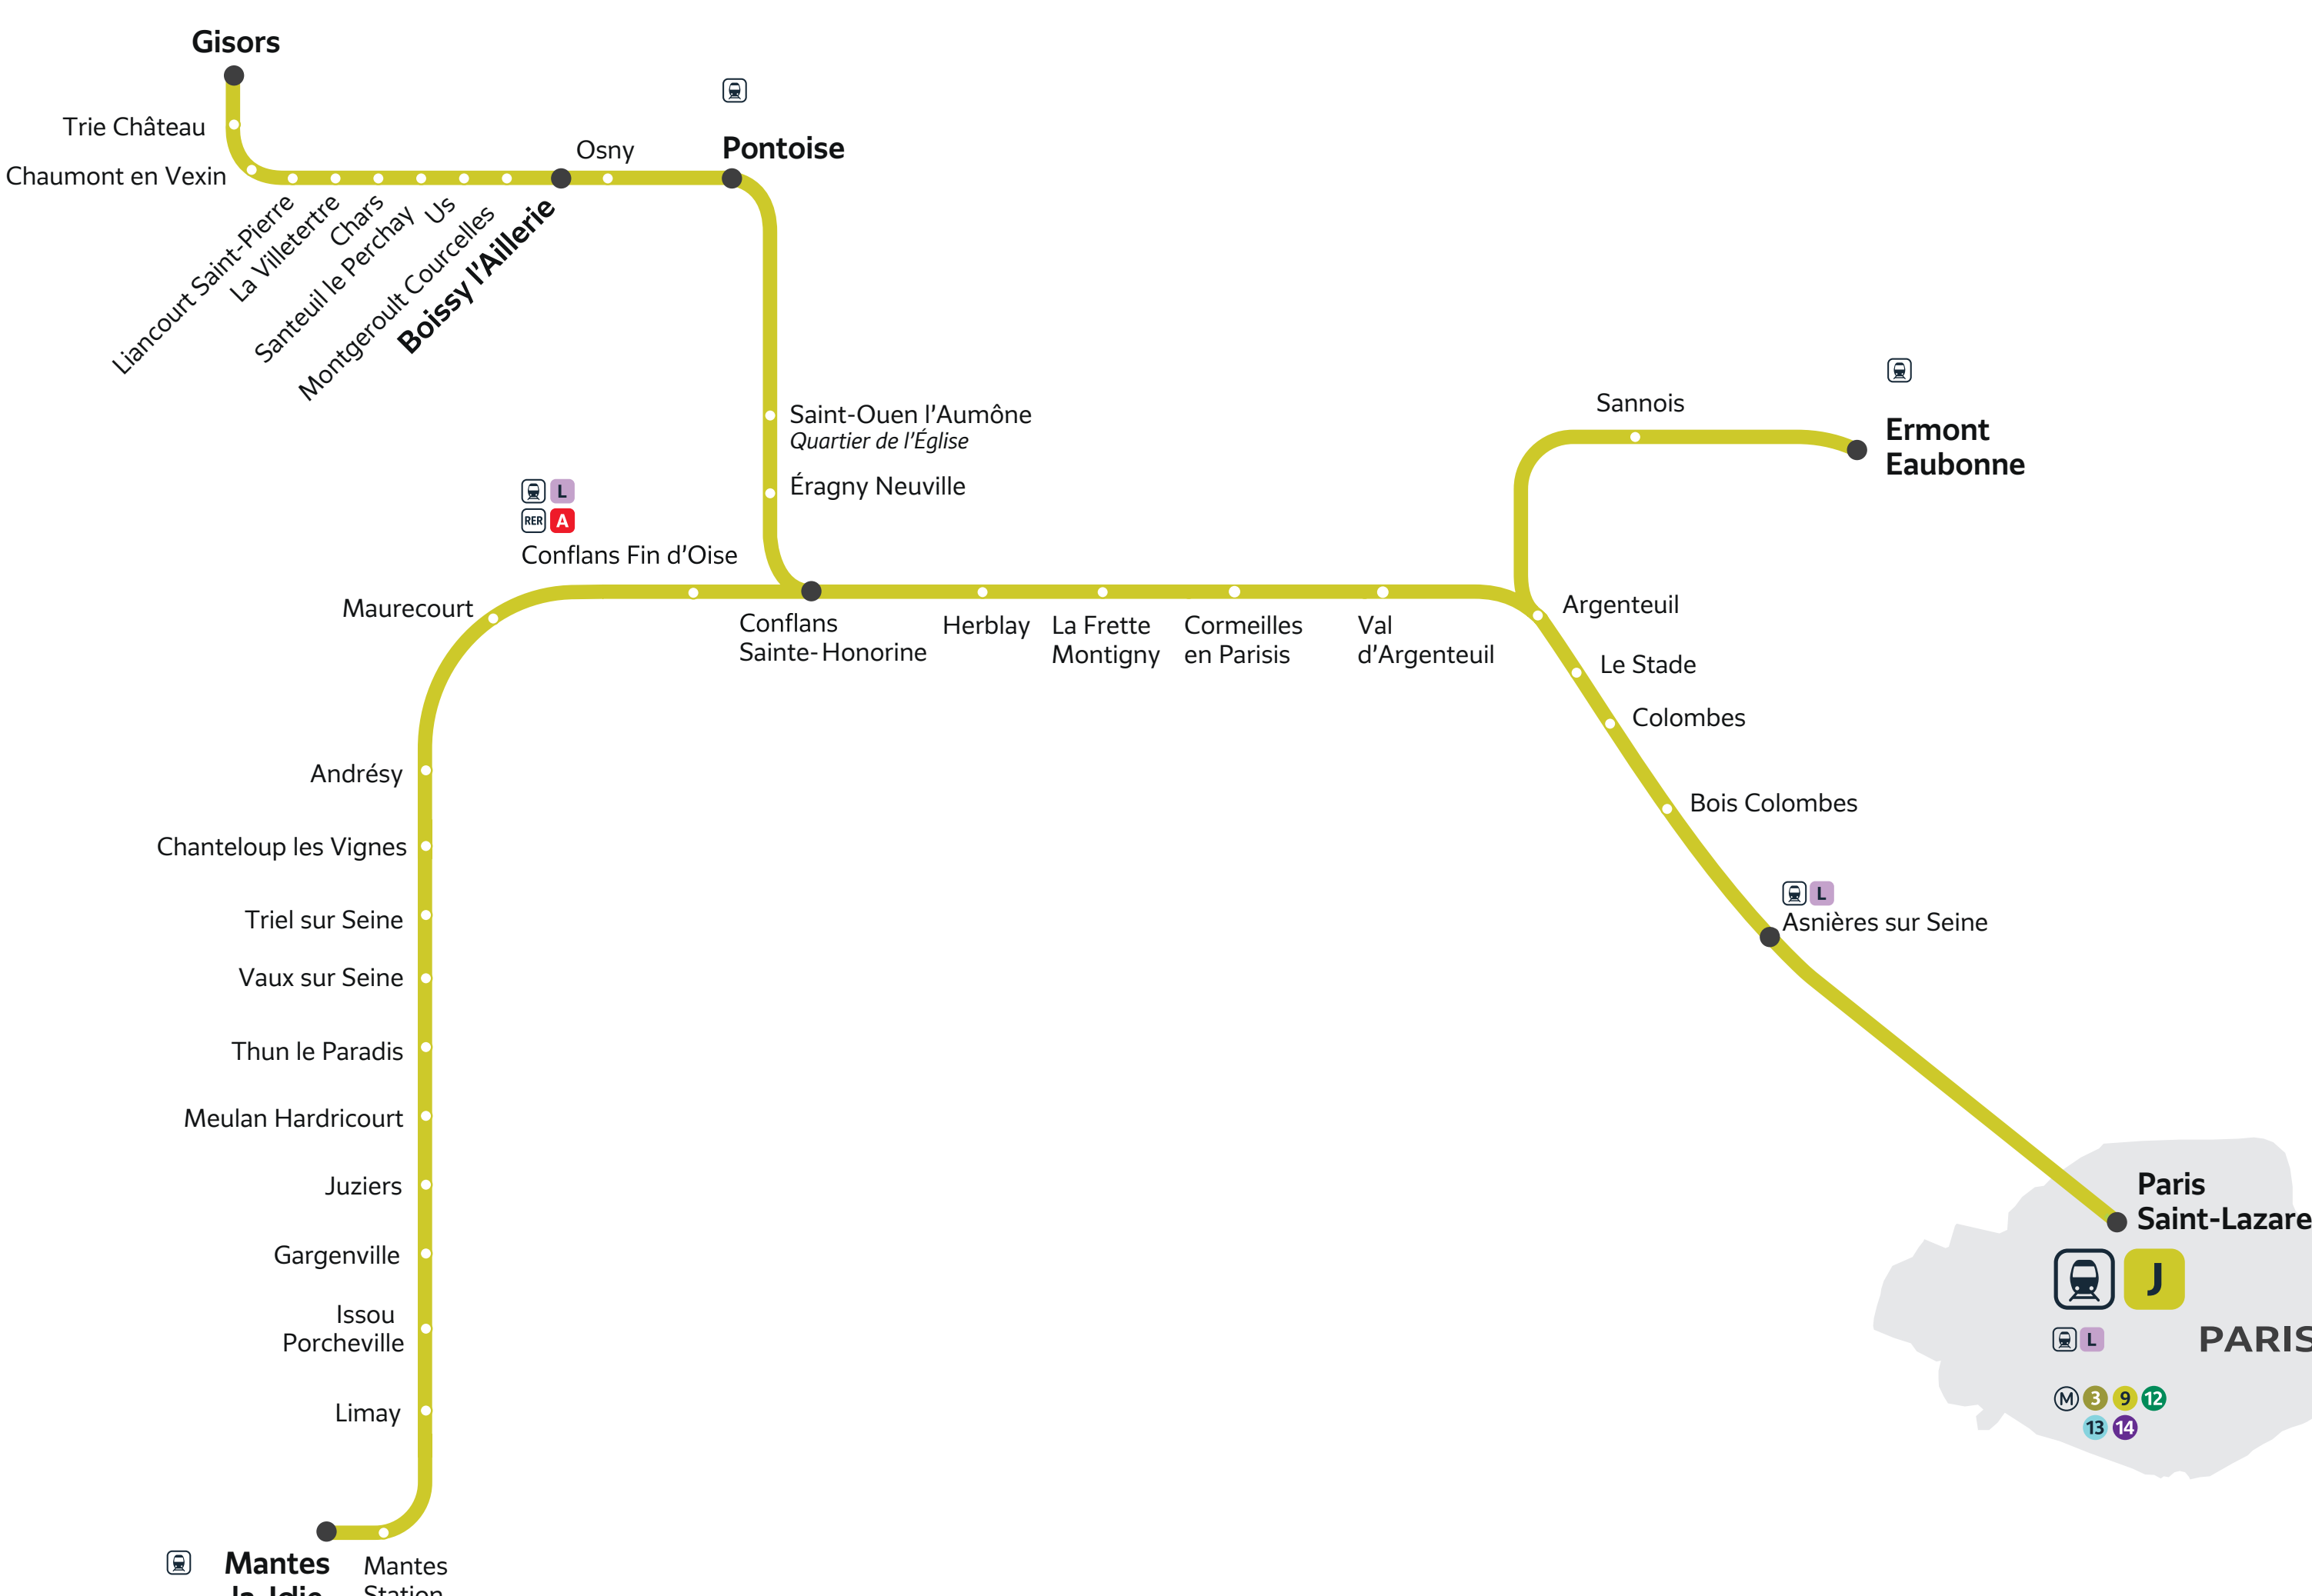

TROUVEZ VOTRE AXE :

1. Sur le plan de votre ligne ci-dessous, trouvez votre gare puis l'axe correspondant dans l'index.
2. Une fois votre axe identifié, reportez-vous au calendrier qui correspond au mois souhaité.
3. Vous trouverez votre axe et vous saurez si votre trajet est concerné par les travaux.

Find the line branch corresponding to your station and please refer to the work calendar poster.
Busca el tramo de la línea al que pertenece tu estación y remítete al cartel del calendario de las obras.

AXE	GARES	AXES	GARES	AXES	GARES	AXES
Axe 1	Paris Saint-Lazare <> Ermont Eaubonne		Gargenville	2	Mongerout Courcelles	
Axe 2	Paris Saint-Lazare <> Mantes la Jolie via Conflans Sainte-Honorine	1 2 3 4	Gisors	2 4	Osny	4
Axe 3	Paris Saint-Lazare <> Pontoise	1 2 3 4	Herblay	2 3 4	Paris Saint-Lazare	1 2 3 4
Axe 4	Paris Saint-Lazare <> Boissy l'Aillerie	1 2 3 4	Issou Porcheville	2	Pontoise	1 2 3 4
	Paris Saint-Lazare <> Gisors	1 2 3 4	Juziers	2	Sannois	1 2 3 4
			La Frette Montigny	2 3 4	Santeuil le Perchay	1 2 3 4
			La Villette	1 4	Saint-Ouen l'Aumône	3 4
			Liancourt Saint-Pierre	1 4	Thun le Paradis	2
			Limay	2 4	Trié Château	2
			Mantes la Jolie	2	Triel sur Seine	2 4
			Mantes Station	2	Us	2 4
			Maurecourt	2	Val d'Argenteuil	2 3 4
			Meulan Hardricourt	2	Vaux sur Seine	2

PERTURBATIONS À VENIR

PLANNED WORKS / OBRAS PREVISTAS

Préparez votre voyage ! PLAN YOUR JOURNEY! / ¡ORGANIZA SU VIAJE!

En savoir plus sur l'impact des travaux et les solutions de transport alternatives

Appli Île-de-France Mobilités

transilien.com

Appli SNCF

En gare

LES DATES IMPACTÉES

DATES AFFECTED / FECHAS IMPACTADAS

EN JUILLET

IN JULY / EN JULIO

Axe 2 AUCUN TRAIN ENTRE
Issou Porcheville > Mantes la Jolie
Bus de remplacement mis en place

L	M	M	J	V	S	D
				1	2	3
4	5	6	7	8	9	10
11	12	13	14	15	16	17
18	19	20	21	22	23	24
25	26	27	28	29	30	31

EN AOÛT

IN AUGUST / EN AGOSTO

Axes 2 - 3 AUCUN TRAIN ENTRE
- Argenteuil <> Pontoise / Gisors
- Argenteuil <> Mantes la Jolie
- 4 Bus de remplacement mis en place

L	M	M	J	V	S	D
1	2	3	4	5	6	7
8	9	10	11	12	13	14
15	16	17	18	19	20	21
22	23	24	25	26	27	28
29	30	31				

Axes 3 - 4 AUCUN TRAIN ENTRE
- Conflans Sainte-Honorine <> Pontoise
- Conflans Sainte-Honorine <> Gisors
Bus de remplacement mis en place

L	M	M	J	V	S	D
				1	2	3
4	5	6	7	8	9	10
11	12	13	14	15	16	17
18	19	20	21	22	23	24
25	26	27	28	29	30	31

Axes 3 - 4 AUCUN TRAIN ENTRE
Pontoise <> Gisors
Bus de remplacement mis en place

L	M	M	J	V	S	D
1	2	3	4	5	6	7
8	9	10	11	12	13	14
15	16	17	18	19	20	21
22	23	24	25	26	27	28
29	30	31				

Axes 2 - 3 AUCUN TRAIN ENTRE
Conflans Sainte-Honorine <> Mantes la Jolie
- 4 Bus de remplacement mis en place

L	M	M	J	V	S	D
				1	2	3
4	5	6	7	8	9	10
11	12	13	14	15	16	17
18	19	20	21	22	23	24
25	26	27	28	29	30	31

Axe 3 AUCUN TRAIN ENTRE
Conflans Sainte-Honorine <> Pontoise
Bus de remplacement mis en place

L	M	M	J	V	S	D
1	2	3	4	5	6	7
8	9	10	11	12	13	14
15	16	17	18	19	20	21
22	23	24	25	26	27	28
29	30	31				

Axes 2 - 3 MODIFICATION D'HORAIRES
ET DE DESSERTE ENTRE
Paris Saint-Lazare <> Mantes la Jolie
via Conflans Sainte-Honorine / Vernon

L	M	M	J	V	S	D
				1	2	3
4	5	6	7	8	9	10
11	12	13	14	15	16	17
18	19	20	21	22	23	24
25	26	27	28	29	30	31

Axe 1 AUCUN TRAIN ENTRE
Paris Saint-Lazare <> Ermont Eaubonne
Bus de remplacement mis en place

L	M	M	J	V	S	D
1	2	3	4	5	6	7
8	9	10	11	12	13	14
15	16	17	18	19	20	21
22	23	24	25	26	27	28
29	30	31				

Axes 2 - 3 MODIFICATION D'HORAIRES
ET DE DESSERTE ENTRE
Paris Saint-Lazare <> Mantes la Jolie / Pontoise
/ Boissy l'Aillerie / Gisors

L	M	M	J	V	S	D
1	2	3	4	5	6	7
8	9	10	11	12	13	14
15	16	17	18	19	20	21
22	23	24	25	26	27	28
29	30	31				

Travaux pouvant vous impacter en journée
Planned works may affect daytime travel / Obras solo durante el día

Travaux pouvant vous impacter en soirée
Planned works may affect evening travel / Obras solo durante la noche

Interruption de trafic du 1er au dernier train
Disruption to all services / Interrupción total del tráfico

INFO DISPONIBLE À J-21

INFORMATIONS COMPLÉMENTAIRES

Du 11 juillet au 15 août - Modification d'horaires et de desserte :
Dans le cadre du projet EOLE des travaux sont réalisés sur l'axe Paris Saint-Lazare - Mantes la Jolie via Poissy.
En conséquence certains trains de l'axe Paris Saint-Lazare - Mantes la Jolie via Conflans Sainte-Honorine desserviront les gares de Rosny sur Seine, Bonnières et Vernon.

En semaine, du 04 juillet au 26 août jusqu'à 22h45 et certains week-end :
Aucun train entre Epône Mézières & Mantes la Jolie.