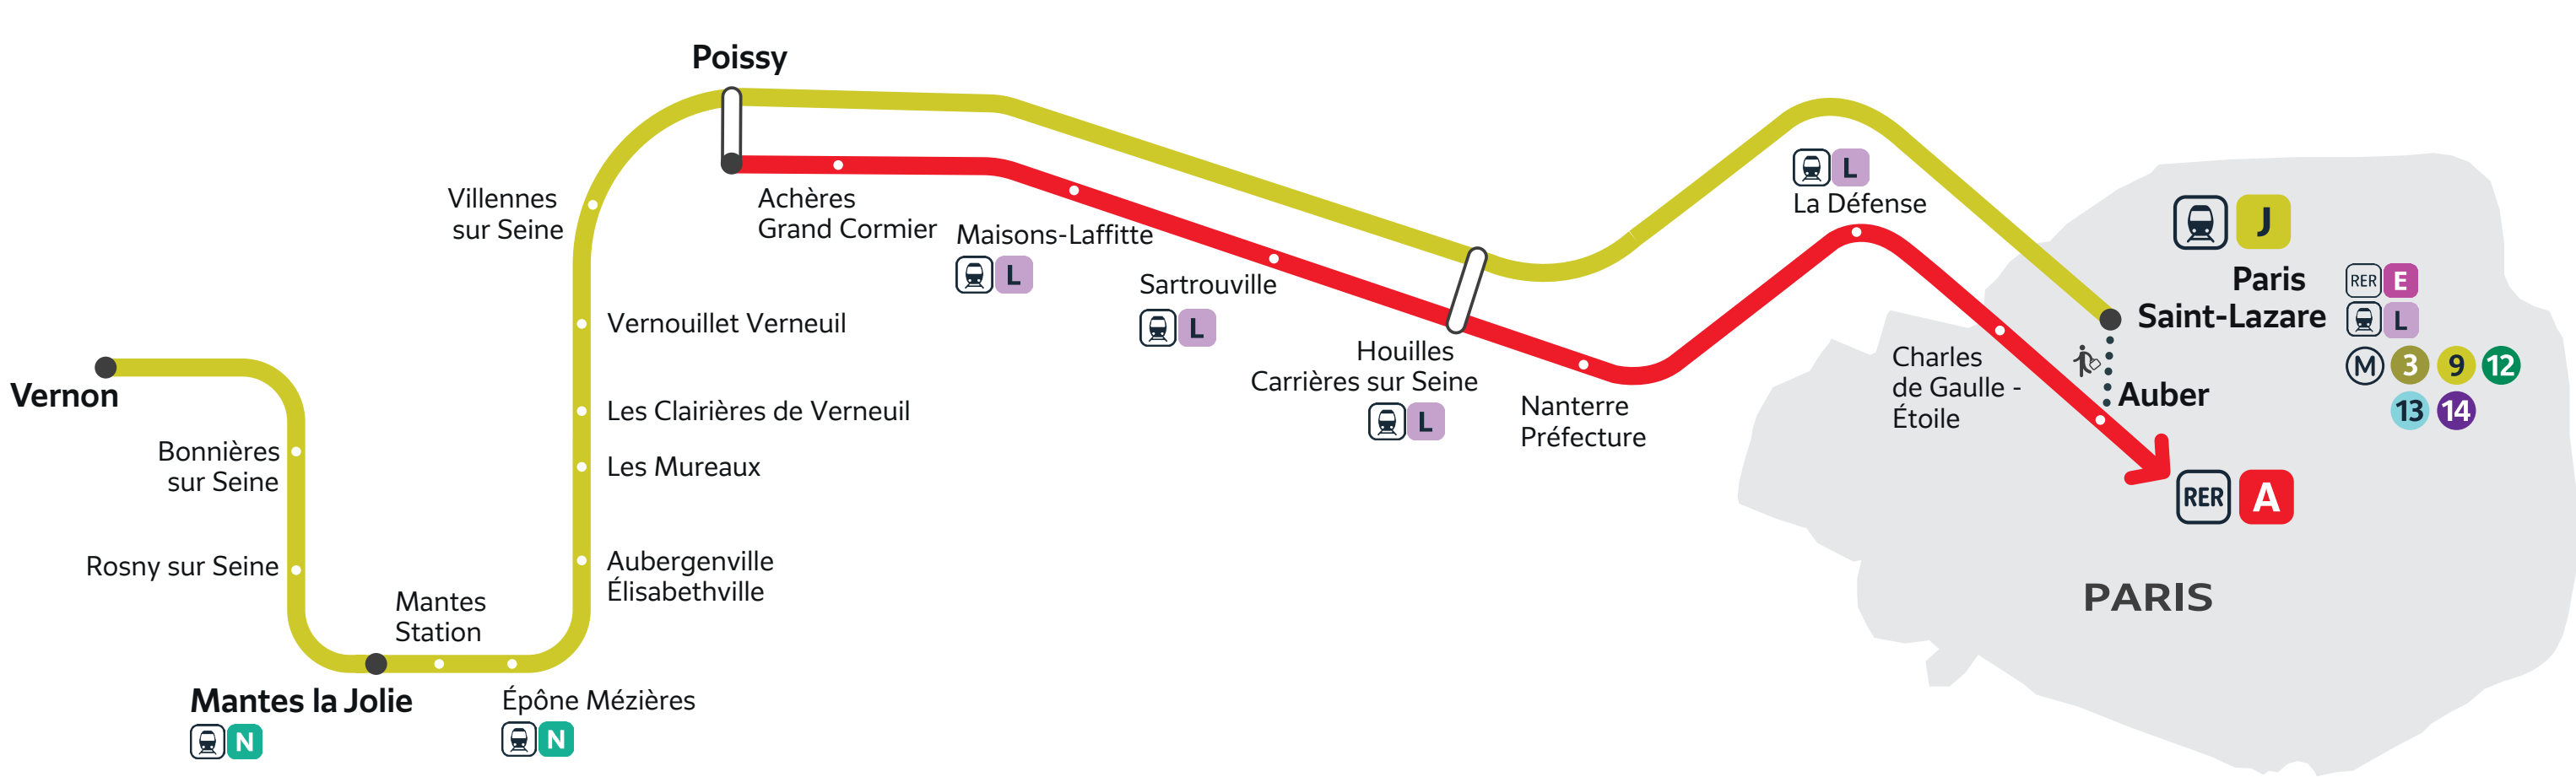

TRAVAUX LIGNE

PLANNED WORKS LINES A & J / OBRAS PREVISTAS LÍNEAS A & J

Juin et Juillet 2022
June and July 2022 / Junio y Julio 2022

TROUVEZ VOTRE AXE :

1. Sur le plan de votre ligne ci-dessous, trouvez votre gare puis l'axe correspondant dans l'index.
2. Une fois votre axe identifié, reportez-vous au calendrier qui correspond au mois souhaité.
3. Vous trouverez votre axe et vous saurez si votre trajet est concerné par les travaux.

Axe 1			Paris Saint-Lazare <> Mantes la Jolie via Poissy / Vernon		
Axe 1			Auber <> Poissy		
GARES	AXES	AXES	GARES	AXES	AXES
Achères Grand Cormier		1	Mantes la Jolie	1	
Auber		1	Mantes Station	1	1
Aubergenville Elisabethville	1		Nanterre Préfecture		1
Bonnières sur Seine	1	1	Paris Saint-Lazare	1	1
Charles de Gaulle Étoile			Poissy	1	
Épône Mézières	1		Rosny sur Seine	1	
Houilles Carrières sur Seine	1	1	Sartrouville		1
La Défense		1	Vernon	1	
Les Clairières de Verneuil	1		Vernouillet Verneuil	1	
Les Mureaux	1		Villennes sur Seine		1
Maisons-Laffitte		1			

PERTURBATIONS À VENIR

PLANNED WORKS / OBRAS PREVISTAS

Préparez votre voyage ! PLAN YOUR JOURNEY! / ¡ORGANIZA SU VIAJE!

En savoir plus sur l'impact des travaux et les solutions de transport alternatives
More information about works impact and alternative routes / Más informaciones sobre los impactos de las obras y soluciones para viajar.

Appli Île-de-France Mobilités

transilien.com

Appli SNCF

En gare

LES DATES IMPACTÉES

DATES AFFECTED / FECHAS IMPACTADAS

EN JUIN

IN JUNE / EN JUNIO

Axe 1							AUCUN TRAIN ENTRE Paris Saint-Lazare > Mantes la Jolie Bus de remplacement mis en place						
L	M	M	J	V	S	D	L	M	M	J	V	S	D
		1	2	3	4	5	6	7	8	9	10	11	12
13	14	15	16	17	18	19	20	21	22	23	24	25	26
27	28	29	30										

EN JUILLET

IN JULY / EN JULIO

Axe 1							AUCUN TRAIN ENTRE Les Mureaux <> Mantes la Jolie Bus de remplacement mis en place						
L	M	M	J	V	S	D	L	M	M	J	V	S	D
				1	2	3	4	5	6	7	8	9	10
11	12	13	14	15	16	17	18	19	20	21	22	23	24
25	26	27	28	29	30	31							

Axe 1							AUCUN TRAIN ENTRE Les Mureaux <> Mantes la Jolie Bus de remplacement mis en place						
L	M	M	J	V	S	D	L	M	M	J	V	S	D
		1	2	3	4	5	6	7	8	9	10	11	12
13	14	15	16	17	18	19	20	21	22	23	24	25	26
27	28	29	30										

Axe 1							AUCUN TRAIN ENTRE Paris Saint-Lazare <> Mantes la Jolie Bus de remplacement mis en place						
L	M	M	J	V	S	D	L	M	M	J	V	S	D
				1	2	3	4	5	6	7	8	9	10
11	12	13	14	15	16	17	18	19	20	21	22	23	24
25	26	27	28	29	30	31							

Axe 1							NON DESERTE DE MANTES STATION En direction de Mantes la Jolie / Vernon								
L	M	M	J	V	S	D	L	M	M	J	V	S	D		
⚠		1	2	3	4	5	⚠	6	7	8	9	10	11	12	
⚠	13	14	15	16	17	18	19	⚠	20	21	22	23	24	25	26
⚠	27	28	29	30											

Axe 1							NON DESERTE DE MANTES STATION En direction de Mantes la Jolie via Poissy / Vernon						
L	M	M	J	V	S	D	L	M	M	J	V	S	D
				1	2	3	4	5	6	7	8	9	10
11	12	13	14	15	16	17	18	19	20	21	22	23	24
25	26	27	28	29	30	31							

Axe 1							AUCUN TRAIN ENTRE Sartrouville <> Poissy Bus de remplacement mis en place						
L	M	M	J	V	S	D	L	M	M	J	V	S	D
		1	2	3	4	5	6	7	8	9	10	11	12
13	14	15	16	17	18	19	20	21	22	23	24	25	26
27	28	29	30										

Axe 1							AUCUN TRAIN ENTRE Épône Mézières <> Mantes la Jolie Bus de remplacement mis en place						
L	M	M	J	V	S	D	L	M	M	J	V	S	D
				1	2	3	4	5	6	7	8	9	10
11	12	13	14	15	16	17	18	19	20	21	22	23	24
25	26	27	28	29									

Axe 1							AUCUN TRAIN ENTRE Nanterre Préfecture <> Poissy Bus de remplacement mis en place						
L	M	M	J	V	S	D	L	M	M	J	V	S	D
		1	2	3	4	5	6	7	8	9	10	11	12
13	14	15	16	17	18	19	20	21	22	23	24	25	26
27	28	29	30										

Axe 1							AUCUN TRAIN ENTRE Mantes la Jolie <> Vernon Bus de remplacement mis en place						
L	M	M	J	V	S	D	L	M	M	J	V	S	D
				1	2	3	4	5	6	7	8	9	10
11	12	13	14	15	16	17	18	19	20	21	22	23	24
25	26	27	28	29	30	31							

Axe 1							AUCUN TRAIN ENTRE Nanterre Préfecture <> Poissy Bus de remplacement mis en place						
L	M	M	J	V	S	D	L	M	M	J	V	S	D
				1	2	3	4	5	6	7	8	9	10
11	12	13	14	15	16	17	18	19	20	21	22	23	24
25	26	27	28	29	30	31							

Travaux pouvant vous impacter en journée
Planned works may affect daytime travel / Obras solo durante el día

Travaux pouvant vous impacter en soirée
Planned works may affect evening travel / Obras solo durante la noche

Interruption de trafic du 1er au dernier train
Disruption to all services / Interrupción total del tráfico

INFO DISPONIBLE À J-21