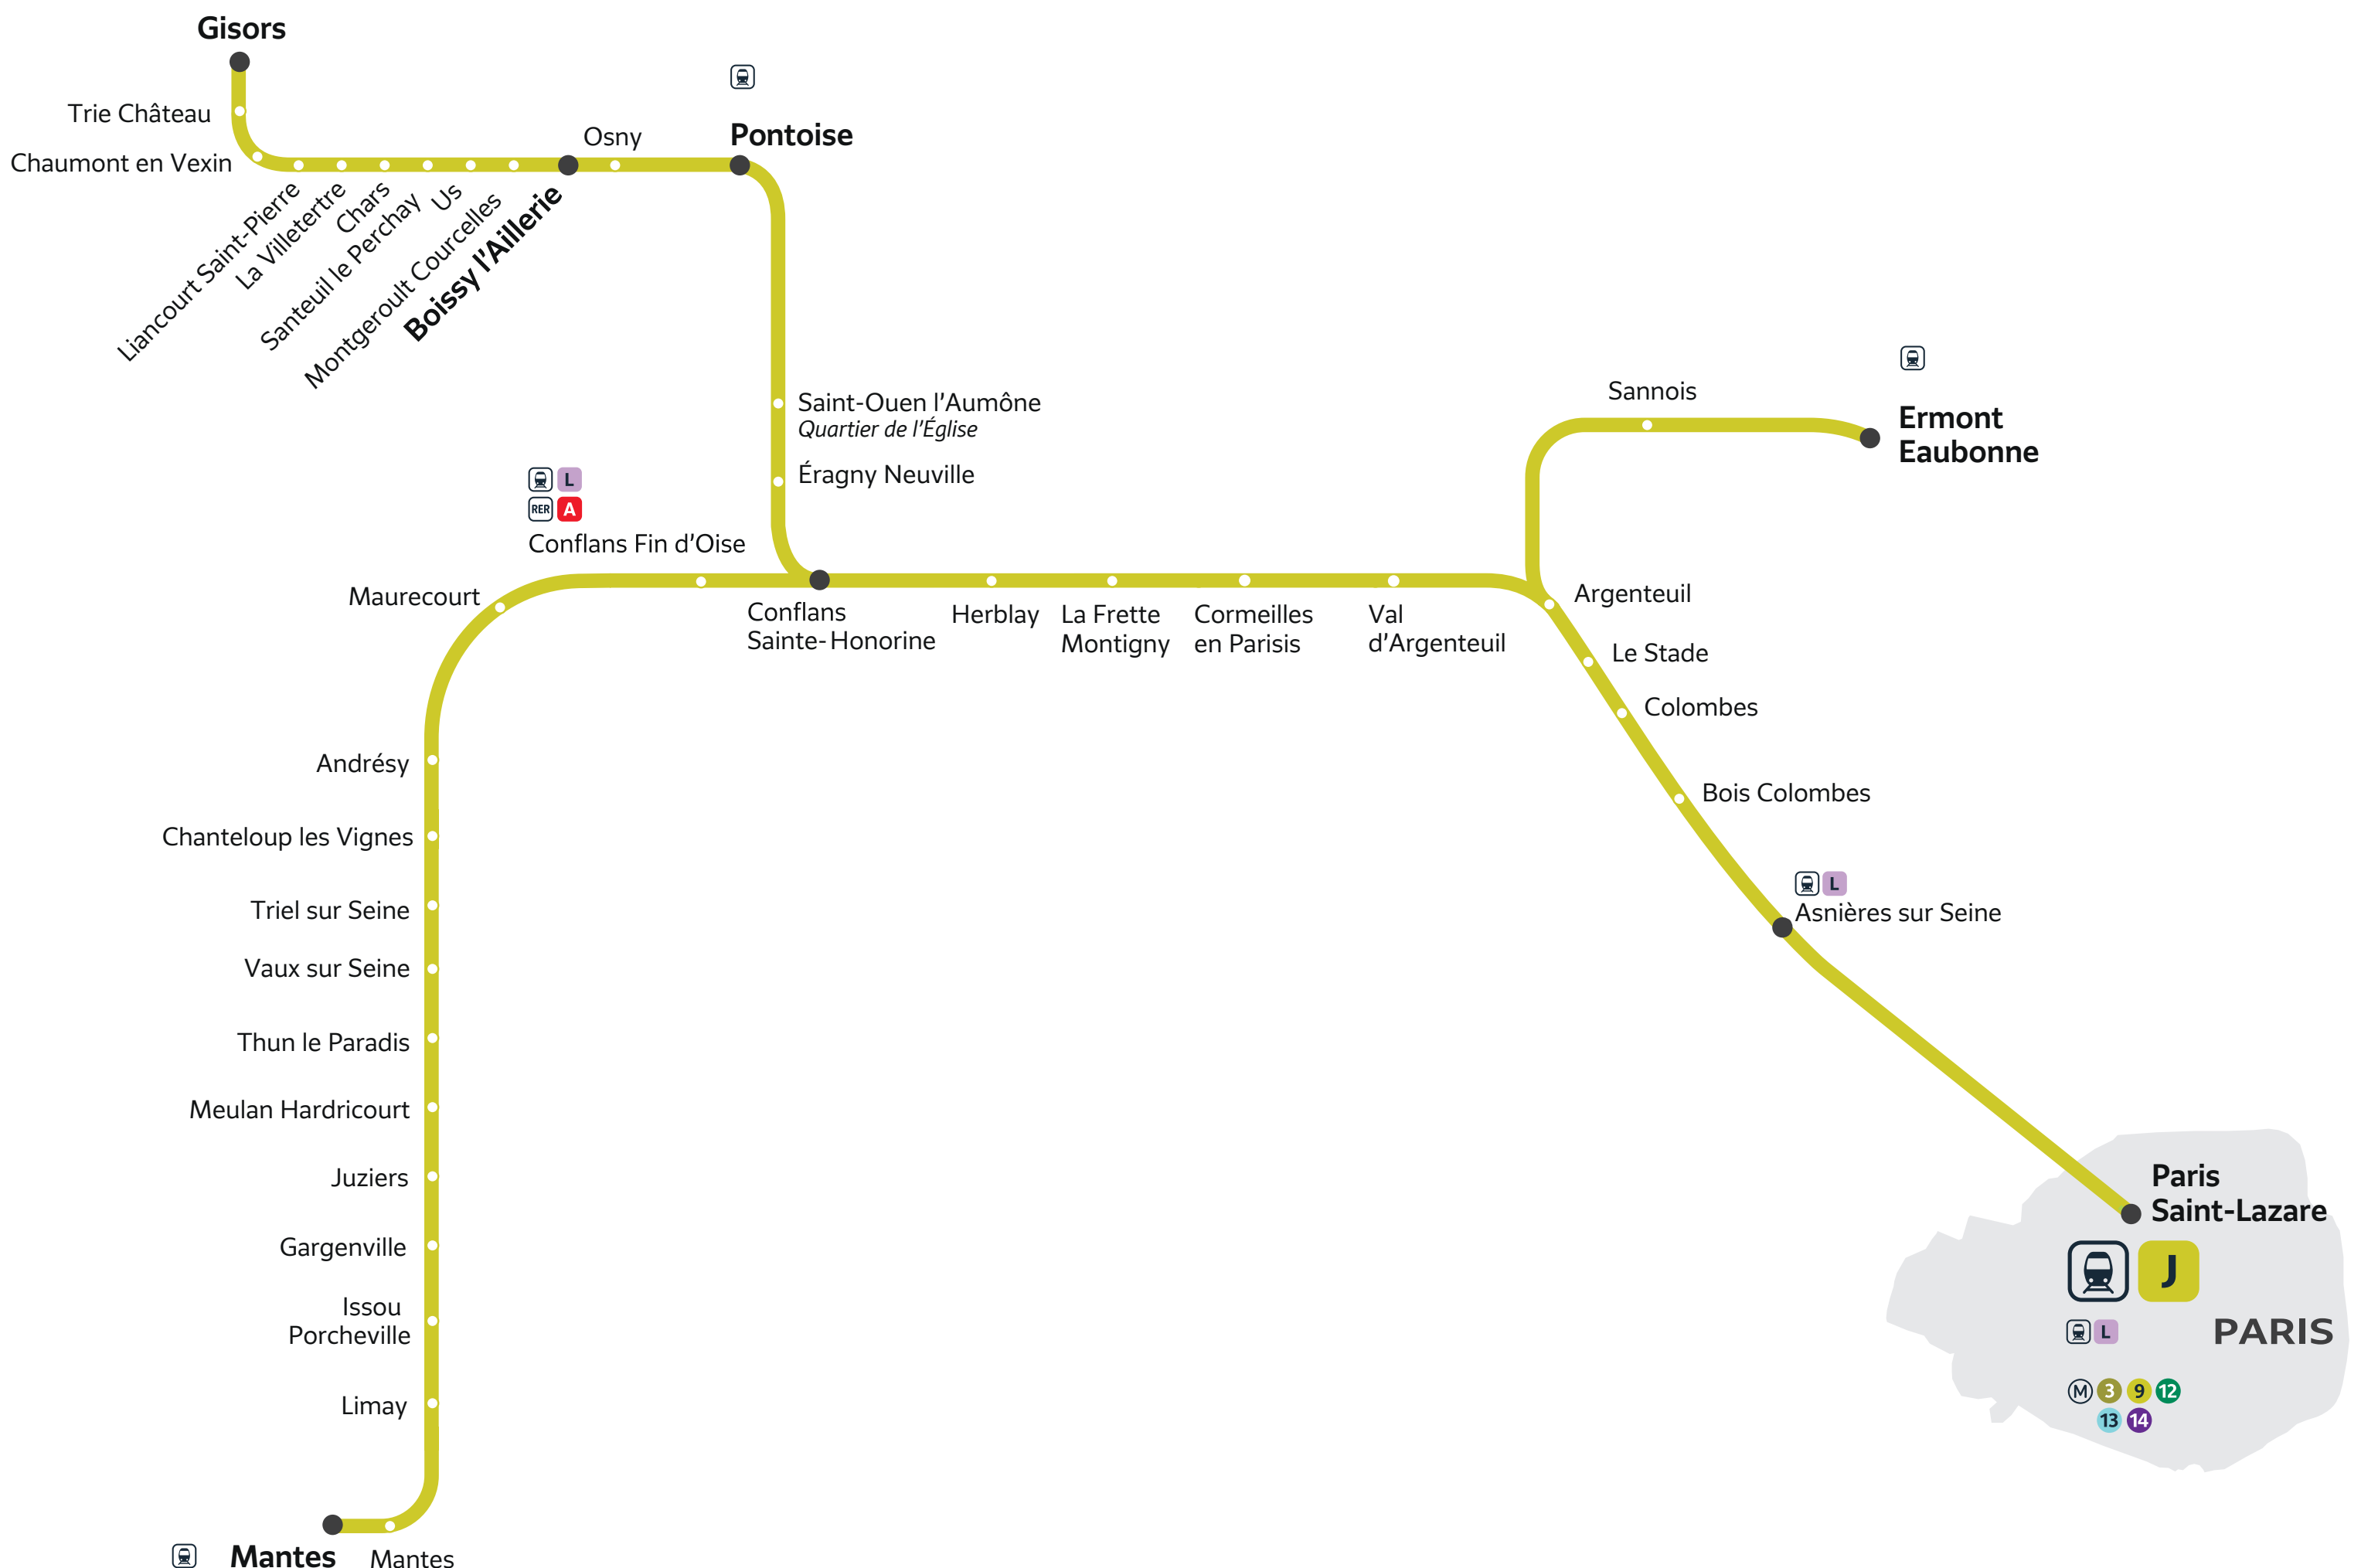

TROUVEZ VOTRE AXE :

1. Sur le plan de votre ligne ci-dessous, trouvez votre gare puis l'axe correspondant dans l'index.
2. Une fois votre axe identifié, reportez-vous au calendrier qui correspond au mois souhaité.
3. Vous trouverez votre axe et vous saurez si votre trajet est concerné par les travaux.

Find the line branch corresponding to your station and please refer to the work calendar poster.
Busca el tramo de la línea al que pertenece tu estación y remítete al cartel del calendario de las obras.

AXE	TRAJET	GARES	AXES	GARES	AXES	GARES	AXES
Axe 1	Paris Saint-Lazare <> Ermont Eaubonne	Andrésy Argenteuil Asnières sur Seine Bois Colombes Boissy l'Aillerie Chanteloup les Vignes Chars Chaumont en Vexin Colombes Conflans Fin d'Oise Conflans Sainte-Honorine Cormelles en Paris Éragny Neuville Ermont Eaubonne	1 2 3 4	Gargenville Gisors Herblay Issou Porcheville Juziers La Frette Montigny La Vilette Le Stade Liancourt Saint-Pierre Limay Mantes la Jolie Mantes Station Maurecourt Meulan Hardricourt	2 3 4	Mongerout Courcelles Osny Paris Saint-Lazare Pontoise Sannois Sainteul le Perchay Saint-Ouen l'Aumône Thun le Paradis Trie Château Trie sur Seine Us Val d'Argenteuil Vaux sur Seine	1 2 3 4
Axe 2	Paris Saint-Lazare <> Mantes la Jolie via Conflans Sainte-Honorine						
Axe 3	Paris Saint-Lazare <> Pontoise						
Axe 4	Paris Saint-Lazare <> Boissy l'Aillerie Paris Saint-Lazare <> Gisors						

PERTURBATIONS À VENIR

PLANNED WORKS / OBRAS PREVISTAS

Préparez votre voyage ! PLAN YOUR JOURNEY! / ¡ORGANIZA SU VIAJE!

En savoir plus sur l'impact des travaux et les solutions de transport alternatives

More information about works impact and alternative routes / Más informaciones sobre los impactos de las obras y soluciones para viajar.

Appli Île-de-France Mobilités

transilien.com

Appli SNCF

En gare

LES DATES IMPACTÉES

DATES AFFECTED / FECHAS IMPACTADAS

EN JUIN

IN JUNE / EN JUNIO

Axe 1 NON DESSERTE DES GARES DE :

- Bois Colombes
- Colombes

Bus de remplacement mis en place

L	M	M	J	V	S	D
		1	2	3	4	5
⚠️ 6	7	8	9	10	11	12
13	14	15	16	17	18	19
20	21	22	23	24	25	26
27	28	29	30			

EN JUILLET

IN JULY / EN JULIO

Axe 2 AUCUN TRAIN ENTRE

- Issou Porcheville > Mantes la Jolie

Bus de remplacement mis en place

L	M	M	J	V	S	D
				1	2	3
4	5	6	7	8	9	10
11	12	13	14	15	16	17
18	19	20	21	22	23	24
25	26	27	28	29	30	31

Axes 2 - 3 AUCUN TRAIN ENTRE

- Argenteuil <> Pontoise
- Argenteuil <> Mantes la Jolie

Bus de remplacement mis en place

L	M	M	J	V	S	D
		1	2	3	4	5
6	7	8	9	10	11	12
13	14	15	16	17	18	19
20	21	22	23	24	25	26
27	28	29	30			

Axes 3 - 4 AUCUN TRAIN ENTRE

- Conflans Sainte-Honorine <> Pontoise
- Conflans Sainte-Honorine <> Gisors

Bus de remplacement mis en place

L	M	M	J	V	S	D
				1	2	3
4	5	6	7	8	9	10
11	12	13	14	15	16	17
18	19	20	21	22	23	24
25	26	27	28	29	30	31

Axes 2 - 3 - 4 AUCUN TRAIN ENTRE

- Conflans Sainte-Honorine <> Mantes la Jolie

Bus de remplacement mis en place

L	M	M	J	V	S	D
				1	2	3
4	5	6	7	8	9	10
11	12	13	14	15	16	17
18	19	20	21	22	23	24
25	26	27	28	29	30	31

Axes 2 - 3 - 4 MODIFICATION D'HORAIRES ET DE DESSERTE ENTRE

- Paris Saint-Lazare <> Mantes la Jolie via Conflans Sainte-Honorine / Vernon

L	M	M	J	V	S	D
				1	2	3
4	5	6	7	8	9	10
⚠️ 11	⚠️ 12	⚠️ 13	14	15	16	17
⚠️ 18	⚠️ 19	⚠️ 20	⚠️ 21	⚠️ 22	23	24
⚠️ 25	⚠️ 26	⚠️ 27	⚠️ 28	⚠️ 29	30	31

Travaux pouvant vous impacter en journée
Planned works may affect daytime travel / Obras solo durante el día

Travaux pouvant vous impacter en soirée
Planned works may affect evening travel / Obras solo durante la noche

Interruption de trafic du 1er au dernier train
Disruption to all services / Interrupción total del tráfico

INFO DISPONIBLE À J-21

INFORMATIONS COMPLÉMENTAIRES

Le lundi 06 juin, Bois Colombes et Colombes :

Les travaux prendront fin à 16H.

Du 11 juillet au 15 août - Modification d'horaires et de desserte :

Dans le cadre du projet EOLE des travaux sont réalisés sur l'axe Paris Saint-Lazare - Mantes la Jolie via Poissy.

Week-end, du 04 juillet au 26 août jusqu'à 22h45 et certains week-end :

Aucun train entre Epône Mézières & Mantes la Jolie.

Des bus de remplacement sont mis en place