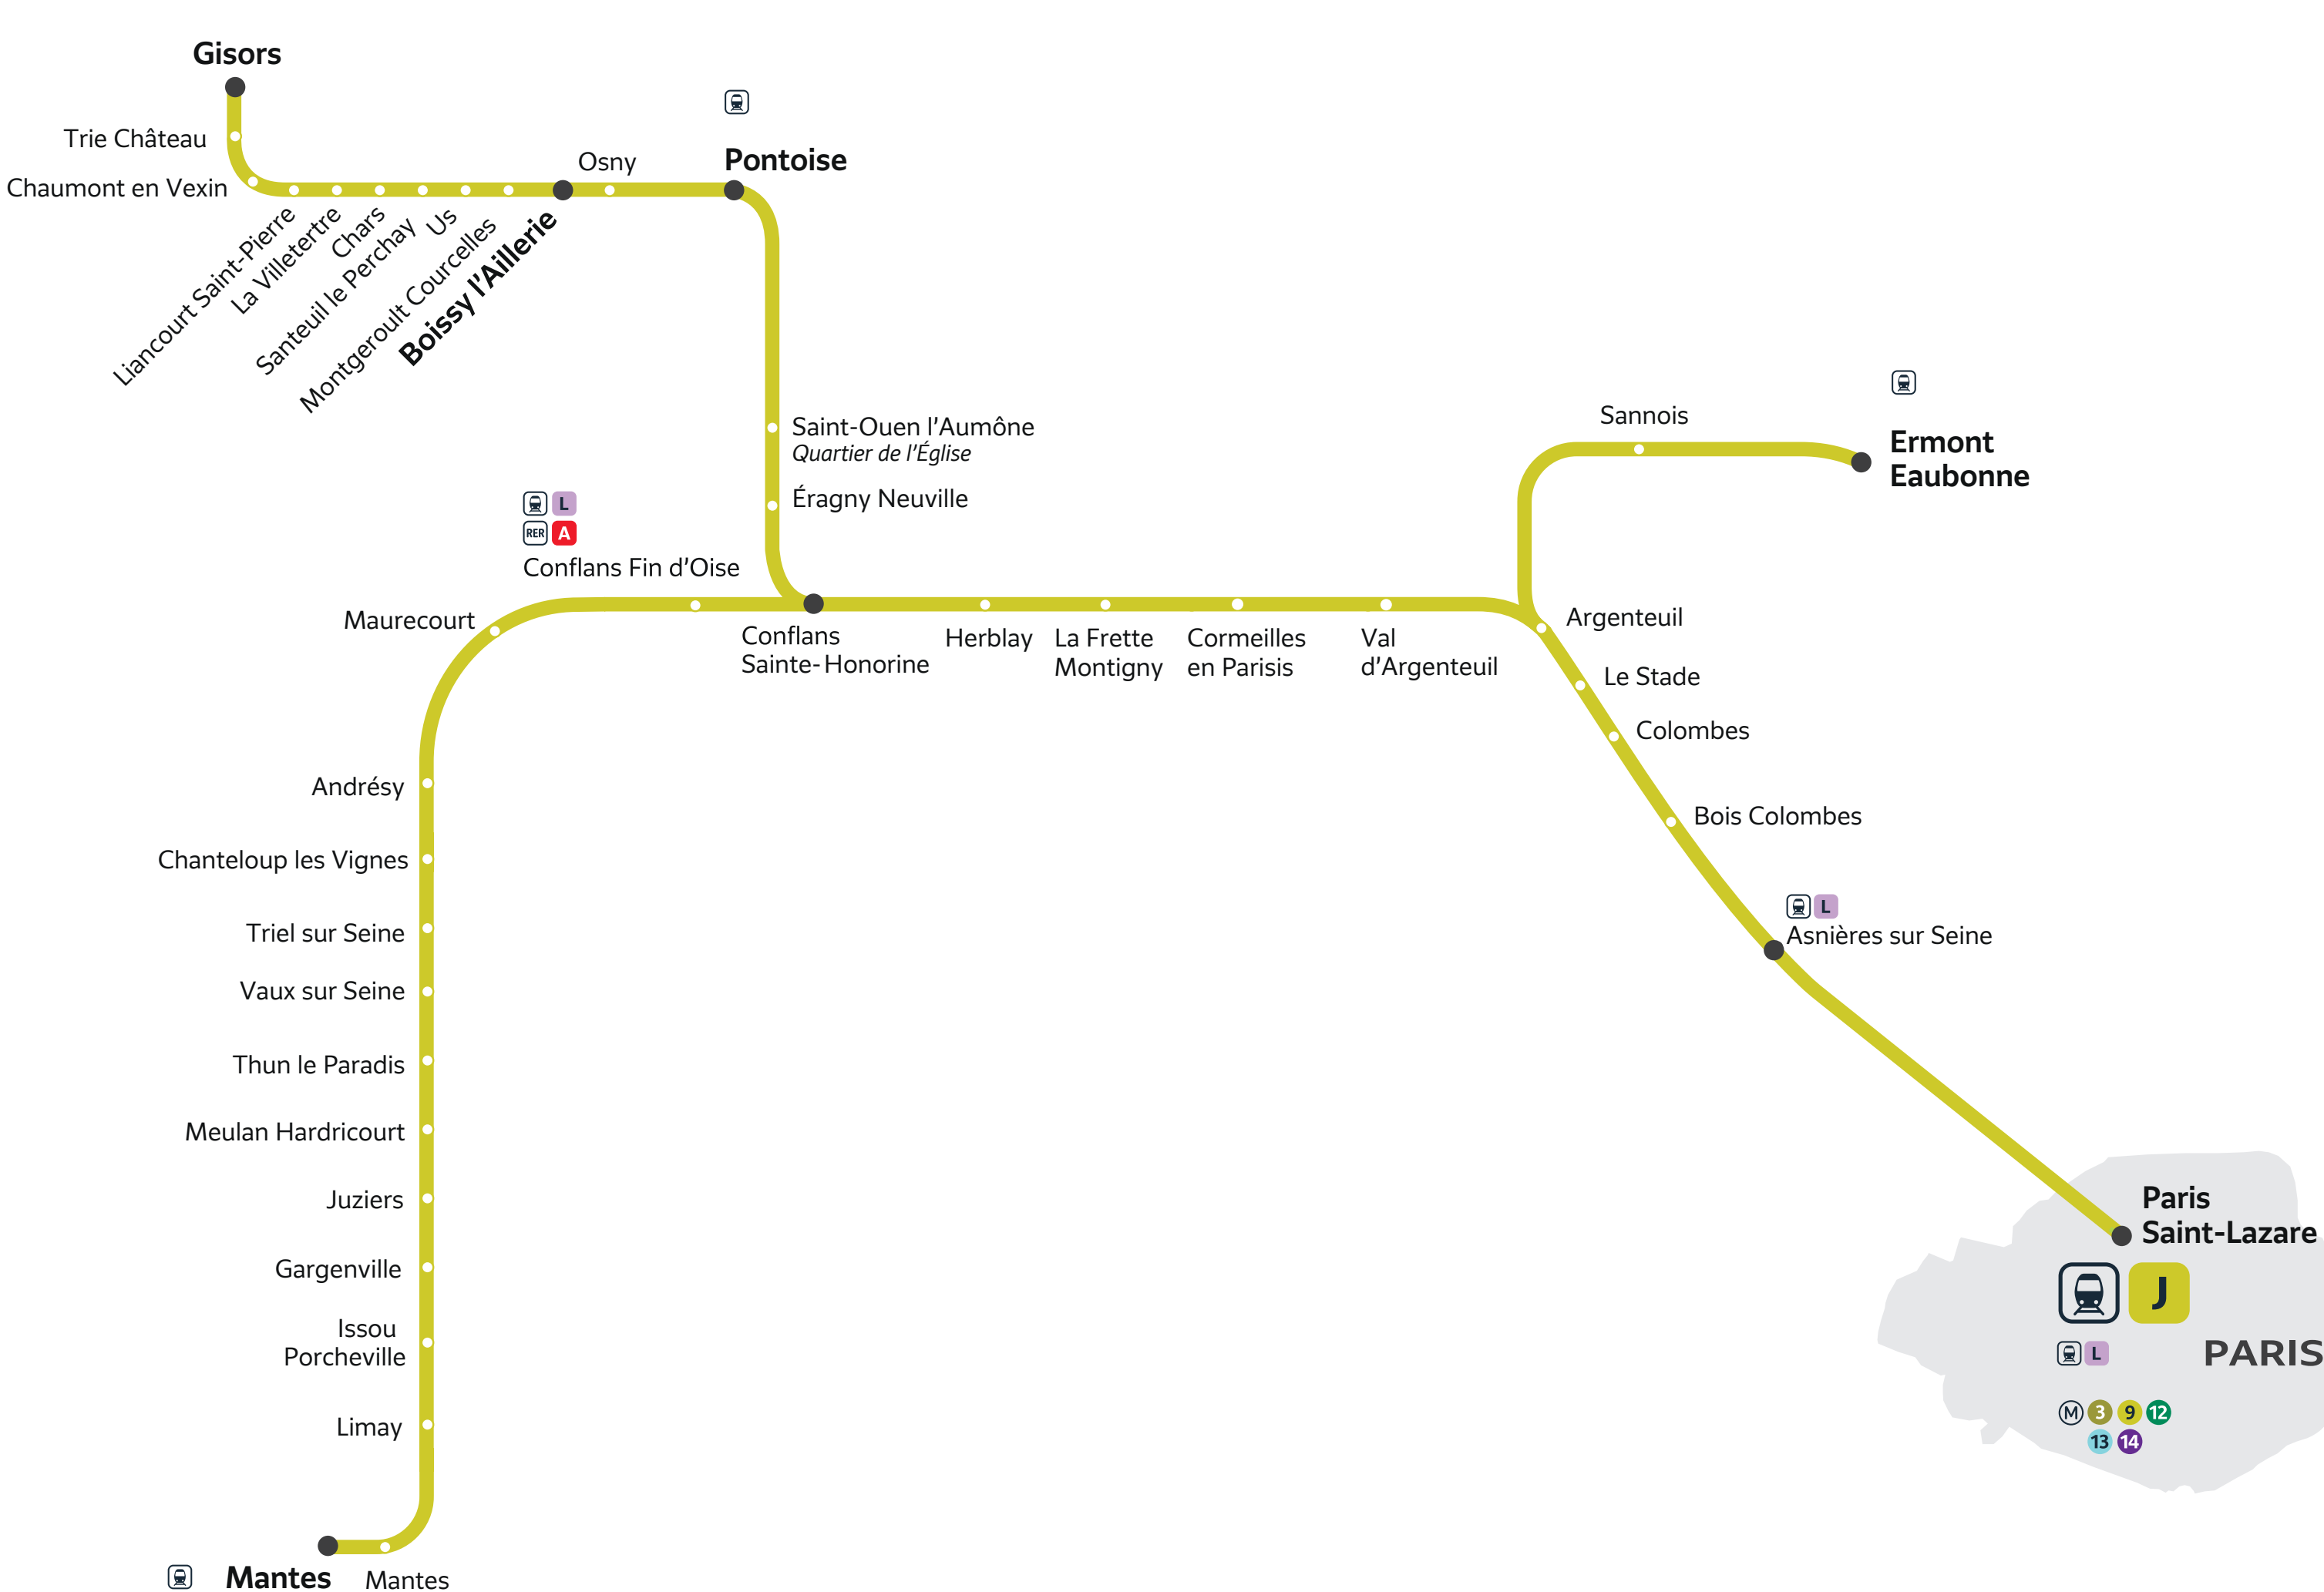

# TRAVAUX LIGNE

PLANNED WORKS LINES A & L / OBRAS PREVISTAS LÍNEAS A & L

Mai et Juin 2022  
May and June 2022 / Mayo y Junio 2022

## TROUVEZ VOTRE AXE :

- Sur le plan de votre ligne ci-dessous, trouvez votre gare puis l'axe correspondant dans l'index.
- Une fois votre axe identifié, reportez-vous au calendrier qui correspond au mois souhaité.
- Vous trouverez votre axe et vous saurez si votre trajet est concerné par les travaux.  
*Find the line branch corresponding to your station and please refer to the work calendar poster.*  
*Busca el tramo de la línea al que pertenece tu estación y remítete al cartel del calendario de las obras.*

AXE	GARES	AXES	GARES	AXES	GARES	AXES
Axe 1 Paris Saint-Lazare <> Ermont Eaubonne	Andrézy Argenteuil Asnières sur Seine Bois Colombes Boissy l'Aillerie Chanteloup les Vignes Chars Chaumont en Vexin Colombes Conflans Fin d'Oise Conflans Sainte-Honorine Cormeilles en Paris Éragny Neuville Ermont Eaubonne	1 2 3 4 1 1 2 2 2 1 4 1 4 2 4 2 3 4 2 3 4 1	Gargenville Gisors Herblay Issou Porcheville Juziers La Frette Montigny La Villette Le Stade Liancourt Saint-Pierre Limay Mantes la Jolie Mantes Station Maurecourt Meulan Hardricourt	2 2 2 3 4 4 2 2 2 3 4 1 4 1 4 2 4 2 2 2 2	Mongeroit Coucelles Osny Paris Saint-Lazare Pontoise Sannois Sainteuil le Perchay Saint-Ouen l'Aumône Thun le Paradis Trie Château Trie sur Seine Us Val d'Argenteuil Vaux sur Seine	4 4 1 2 3 4 3 4 1 3 4 4 2 2 4 2 4 2 3 4 4 2