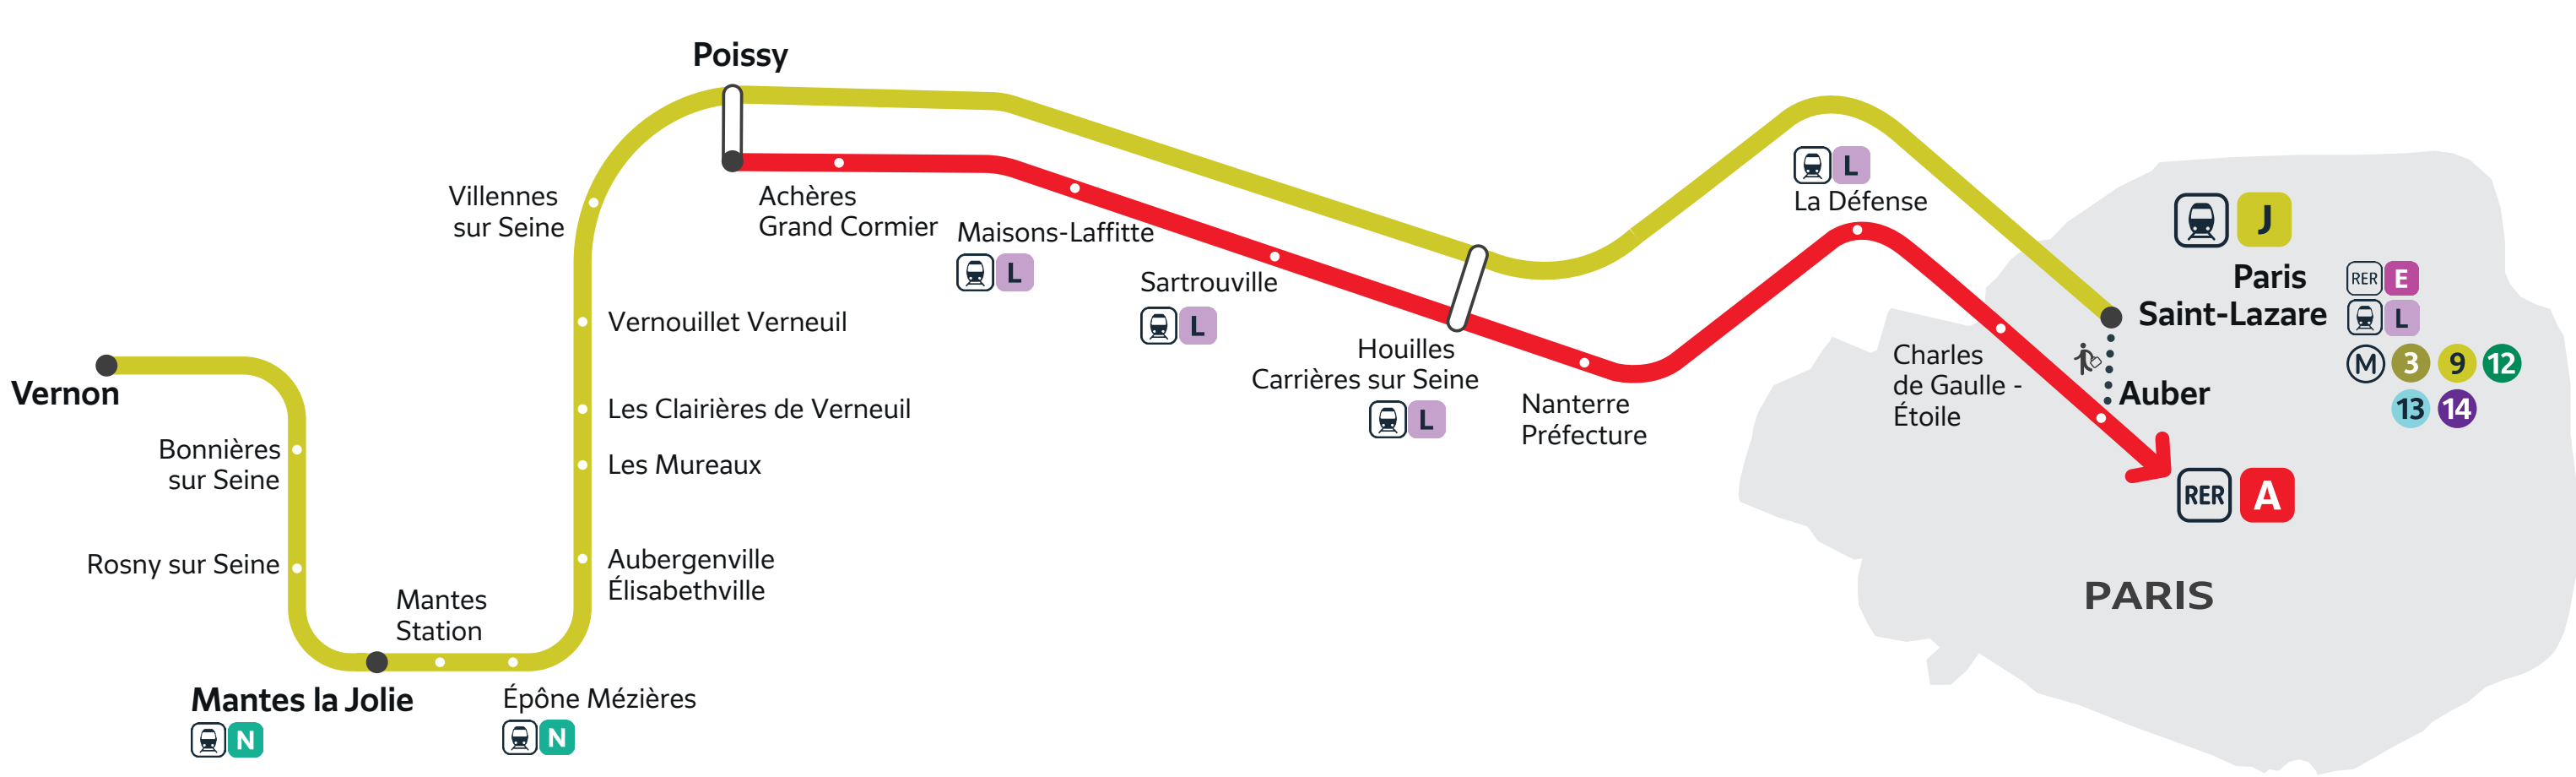

TROUVEZ VOTRE AXE :

- Sur le plan de votre ligne ci-dessous, trouvez votre gare puis l'axe correspondant dans l'index.
- Une fois votre axe identifié, reportez-vous au calendrier qui correspond au mois souhaité.
- Vous trouverez votre axe et vous saurez si votre trajet est concerné par les travaux.

Find the line branch corresponding to your station and please refer to the work calendar poster.
Busca el tramo de la línea al que pertenece tu estación y remítete al cartel del calendario de las obras.

Axe 1 Paris Saint-Lazare <> Mantes la Jolie via Poissy / Vernon			Axe 1 Auber <> Poissy		
GARES	AXES	AXES	GARES	AXES	AXES
Achères Grand Cormier		1	Mantes la Jolie	1	
Auber		1	Mantes Station	1	
Aubergenville Élisabethville	1		Nanterre Préfecture		1
Bonnières sur Seine	1		Paris Saint-Lazare	1	1
Charles de Gaulle Étoile		1	Poissy	1	
Épône Mézières	1		Rosny sur Seine	1	
Houilles Carrières sur Seine	1		Sartrouville		1
La Défense		1	Vernon	1	
Les Clairières de Verneuil	1		Vernouillet Verneuil	1	
Les Mureaux		1	Villennes sur Seine	1	
Mantes la Jolie					
Mantes Station					
Épône Mézières					
Maisons-Laffitte		1			

Axe 1 AUCUN TRAIN ENTRE Paris Saint-Lazare <> Mantes la Jolie via Poissy
Bus de remplacement mis en place

L	M	M	J	V	S	D
				1	2	3
4	5	6	7	8	9	10
11	12	13	14	15	16	17
18	19	20	21	22	23	24
25	26	27	28	29	30	