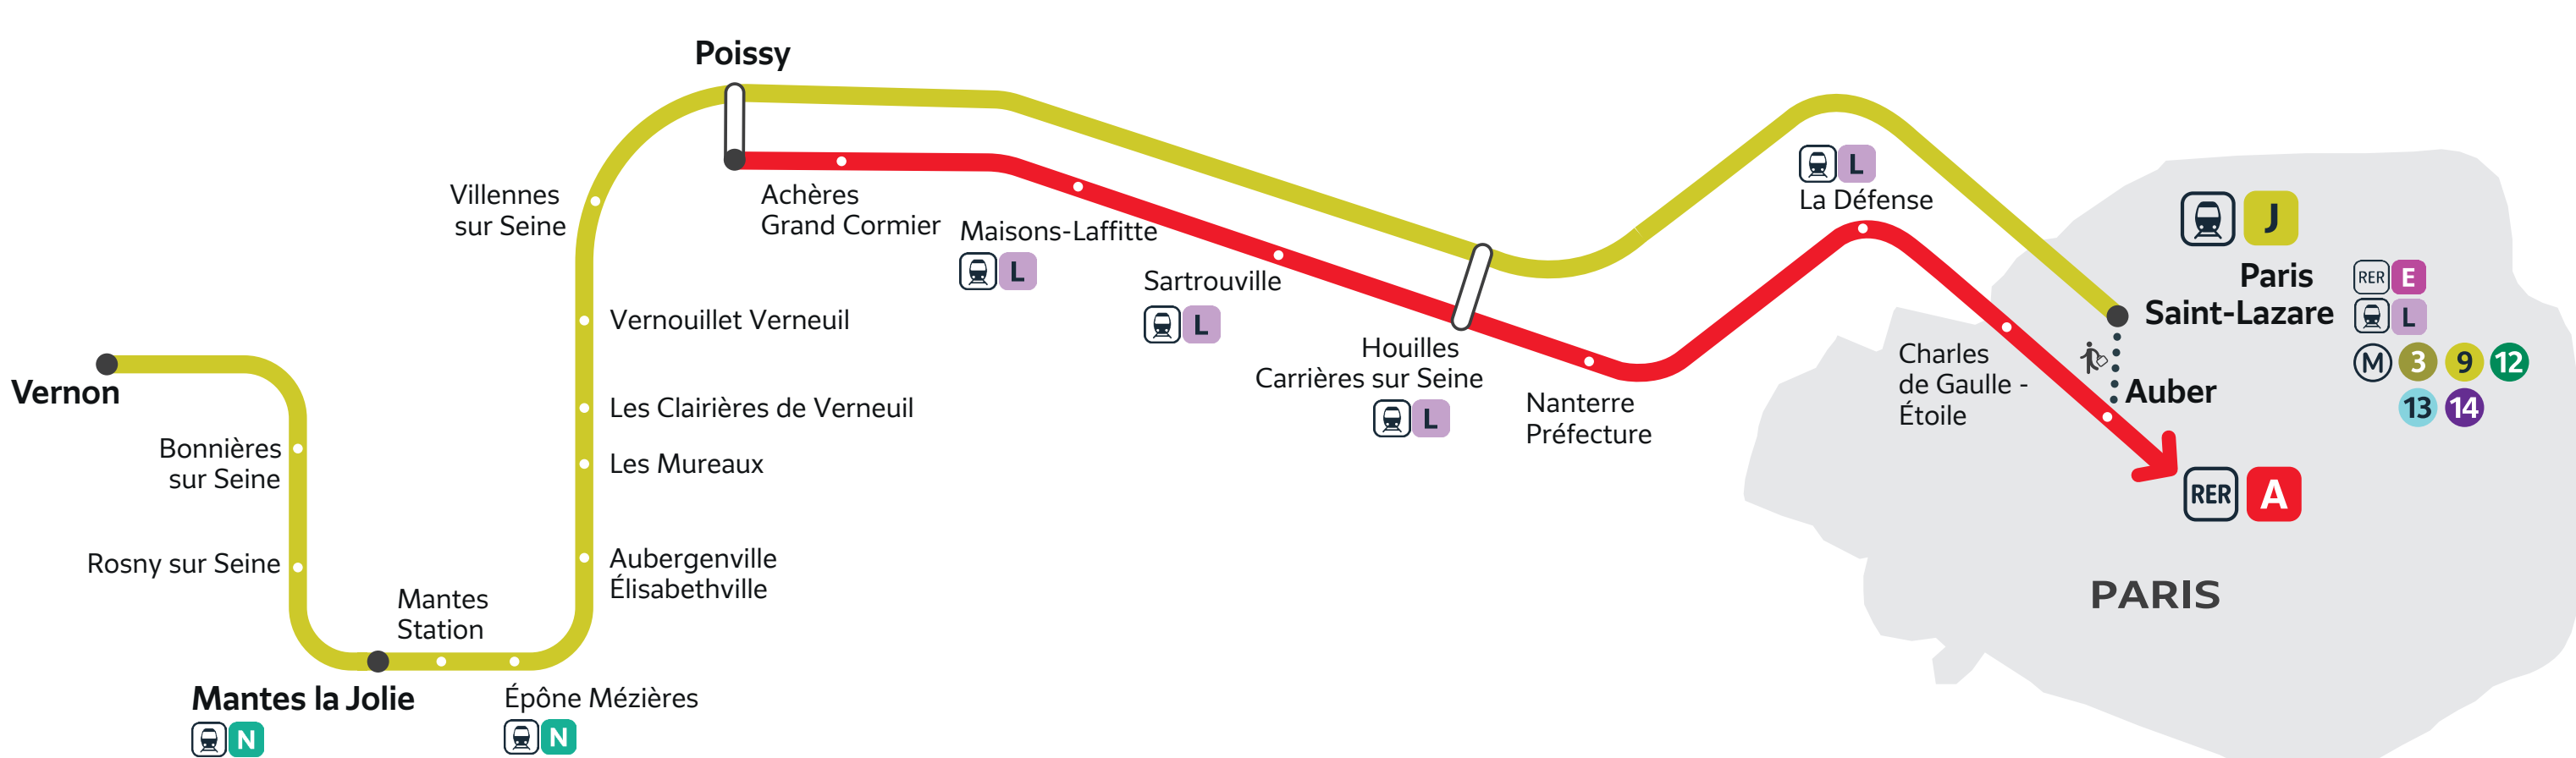

TROUVEZ VOTRE AXE :

1. Sur le plan de votre ligne ci-dessous, trouvez votre gare puis l'axe correspondant dans l'index.
2. Une fois votre axe identifié, reportez-vous au calendrier qui correspond au mois souhaité.
3. Vous trouverez votre axe et vous saurez si votre trajet est concerné par les travaux.

Axe 1			Paris Saint-Lazare < > Mantes la Jolie via Poissy / Vernon		
Axe 1			Auber < > Poissy		
GARES	AXES	AXES	GARES	AXES	AXES
Achères Grand Cormier		1	Mantes la Jolie	1	
Auber		1	Mantes Station	1	1
Aubergenville Élisabethville	1		Nanterre Préfecture	1	1
Bonnieres sur Seine	1		Paris Saint-Lazare	1	1
Charles de Gaulle Étoile		1	Poissy	1	1
Épône Mézières	1		Rosny sur Seine	1	1
Houilles Carrières sur Seine	1		Sartrouville	1	1
La Défense		1	Vernon	1	
Les Clairières de Verneuil	1		Vernouillet Verneuil	1	
Les Mureaux	1		Villennes sur Seine	1	
Mantes la Jolie		1			
Maisons-Laffitte		1			

PERTURBATIONS À VENIR

PLANNED WORKS / OBRAS PREVISTAS

Préparez votre voyage ! PLAN YOUR JOURNEY! / ORGANIZA SU VIAJE!

En savoir plus sur l'impact des travaux et les solutions de transport alternatives

More information about works impact and alternative routes / Más informaciones sobre los impactos de las obras y soluciones para viajar.

LES DATES IMPACTÉES

DATES AFFECTED / FECHAS IMPACTADAS

EN MAI

IN MAY / EN MAYO

EN JUIN

IN JUNE / EN JUNIO

Axe 1	AUCUN TRAIN ENTRE Paris Saint-Lazare < > Mantes la Jolie via Poissy Bus de remplacement mis en place						
	L	M	M	J	V	S	D
							1
	2	3	4	5	6	7	8
	9	10	11	12	13	14	15
	16	17	18	19	20	21	22
	23	24	25	26	27	28	29
	30	31					

Axe 1	AUCUN TRAIN ENTRE Paris Saint-Lazare > Mantes la Jolie Bus de remplacement mis en place						
	L	M	M	J	V	S	D
			1	2	3	4	5
	6	7	8	9	10	11	12
	13	14	15	16	17	18	19
	20	21	22	23	24	25	26
	27	28	29	30			

Axe 1	AUCUN TRAIN ENTRE Les Mureaux < > Mantes la Jolie via Poissy Bus de remplacement mis en place						
	L	M	M	J	V	S	D
							1
	2	3	4	5	6	7	8
	9	10	11	12	13	14	15
	16	17	18	19	20	21	22
	23	24	25	26	27	28	29
	30	31					

Axe 1	AUCUN TRAIN ENTRE Les Mureaux < > Mantes la Jolie Bus de remplacement mis en place						
	L	M	M	J	V	S	D
			1	2	3	4	5
	6	7	8	9	10	11	12
	13	14	15	16	17	18	19
	20	21	22	23	24	25	26
	27	28	29	30			

Axe 1	NON DESSERTE DE MANTES STATION En direction de Mantes la Jolie / Vernon						
	L	M	M	J	V	S	D
							1
	2	3	4	5	6	7	8
	9	10	11	12	13	14	15
⚠	16	17	18	19	20	21	22
⚠	23	24	25	26	27	28	29
⚠	30	31					

Axe 1	NON DESSERTE DE MANTES STATION En direction de Mantes la Jolie / Vernon						
	L	M	M	J	V	S	D
⚠			1	2	3	4	5
⚠	6	7	8	9	10	11	12
⚠	13	14	15	16	17	18	19
⚠	20	21	22	23	24	25	26
⚠	27	28	29	30			

Axe 1	AUCUN TRAIN ENTRE Les Mureaux < > Vernon Bus de remplacement mis en place						
	L	M	M	J	V	S	D
							1
	2	3	4	5	6	7	8
	9	10	11	12	13	14	15
	16	17	18	19	20	21	22
	23	24	25	26	27	28	29
	30	31					

Axe 1	AUCUN TRAIN ENTRE Sartrouville < > Poissy Bus de remplacement mis en place						
	L	M	M	J	V	S	D
			1	2	3	4	5
	6	7	8	9	10	11	12
	13	14	15	16	17	18	19
	20	21	22	23	24	25	26
	27	28	29	30			

Axe 1	AUCUN TRAIN ENTRE Sartrouville < > Poissy Bus de remplacement mis en place						
	L	M	M	J	V	S	D
							1
	2	3	4	5	6	7	8
	9	10	11	12	13	14	15
	16	17	18	19	20	21	22
	23	24	25	26	27	28	29
	30	31					

Axe 1	AUCUN TRAIN ENTRE Nanterre Préfecture < > Poissy Bus de remplacement mis en place						
	L	M	M	J	V	S	D
							1
	2	3	4	5	6	7	8
	9	10	11	12	13	14	15
	16	17	18	19	20	21	22
	23	24	25	26	27	28	29
	30	31					

Axe 1	AUCUN TRAIN ENTRE Nanterre Préfecture < > Poissy Bus de remplacement mis en place						
	L	M	M	J	V	S	D
							1
	2	3	4	5	6	7	8
	9	10	11	12	13	14	15
	16	17	18	19	20	21	22
	23	24	25	26	27	28	29
	30	31					

Travaux pouvant vous impacter en journée / Planned works may affect daytime travel / Obras solo durante el día

Travaux pouvant vous impacter en soirée / Planned works may affect evening travel / Obras solo durante la noche

Interruption de trafic du 1er au dernier train / Disruption to all services / Interrupción total del tráfico

INFO DISPONIBLE À J-21

• Du 14 mai au 18 septembre :
MANTES STATION - Modification de desserte.
Rendez-vous sur les supports d'information habituels.

• Le samedi 28 et le dimanche 29 mai :
Des travaux sont prévus sur la ligne L entre Nanterre Université et Maisons-Laffitte.
Bus de remplacement mis en place dans le cadre de ces travaux.