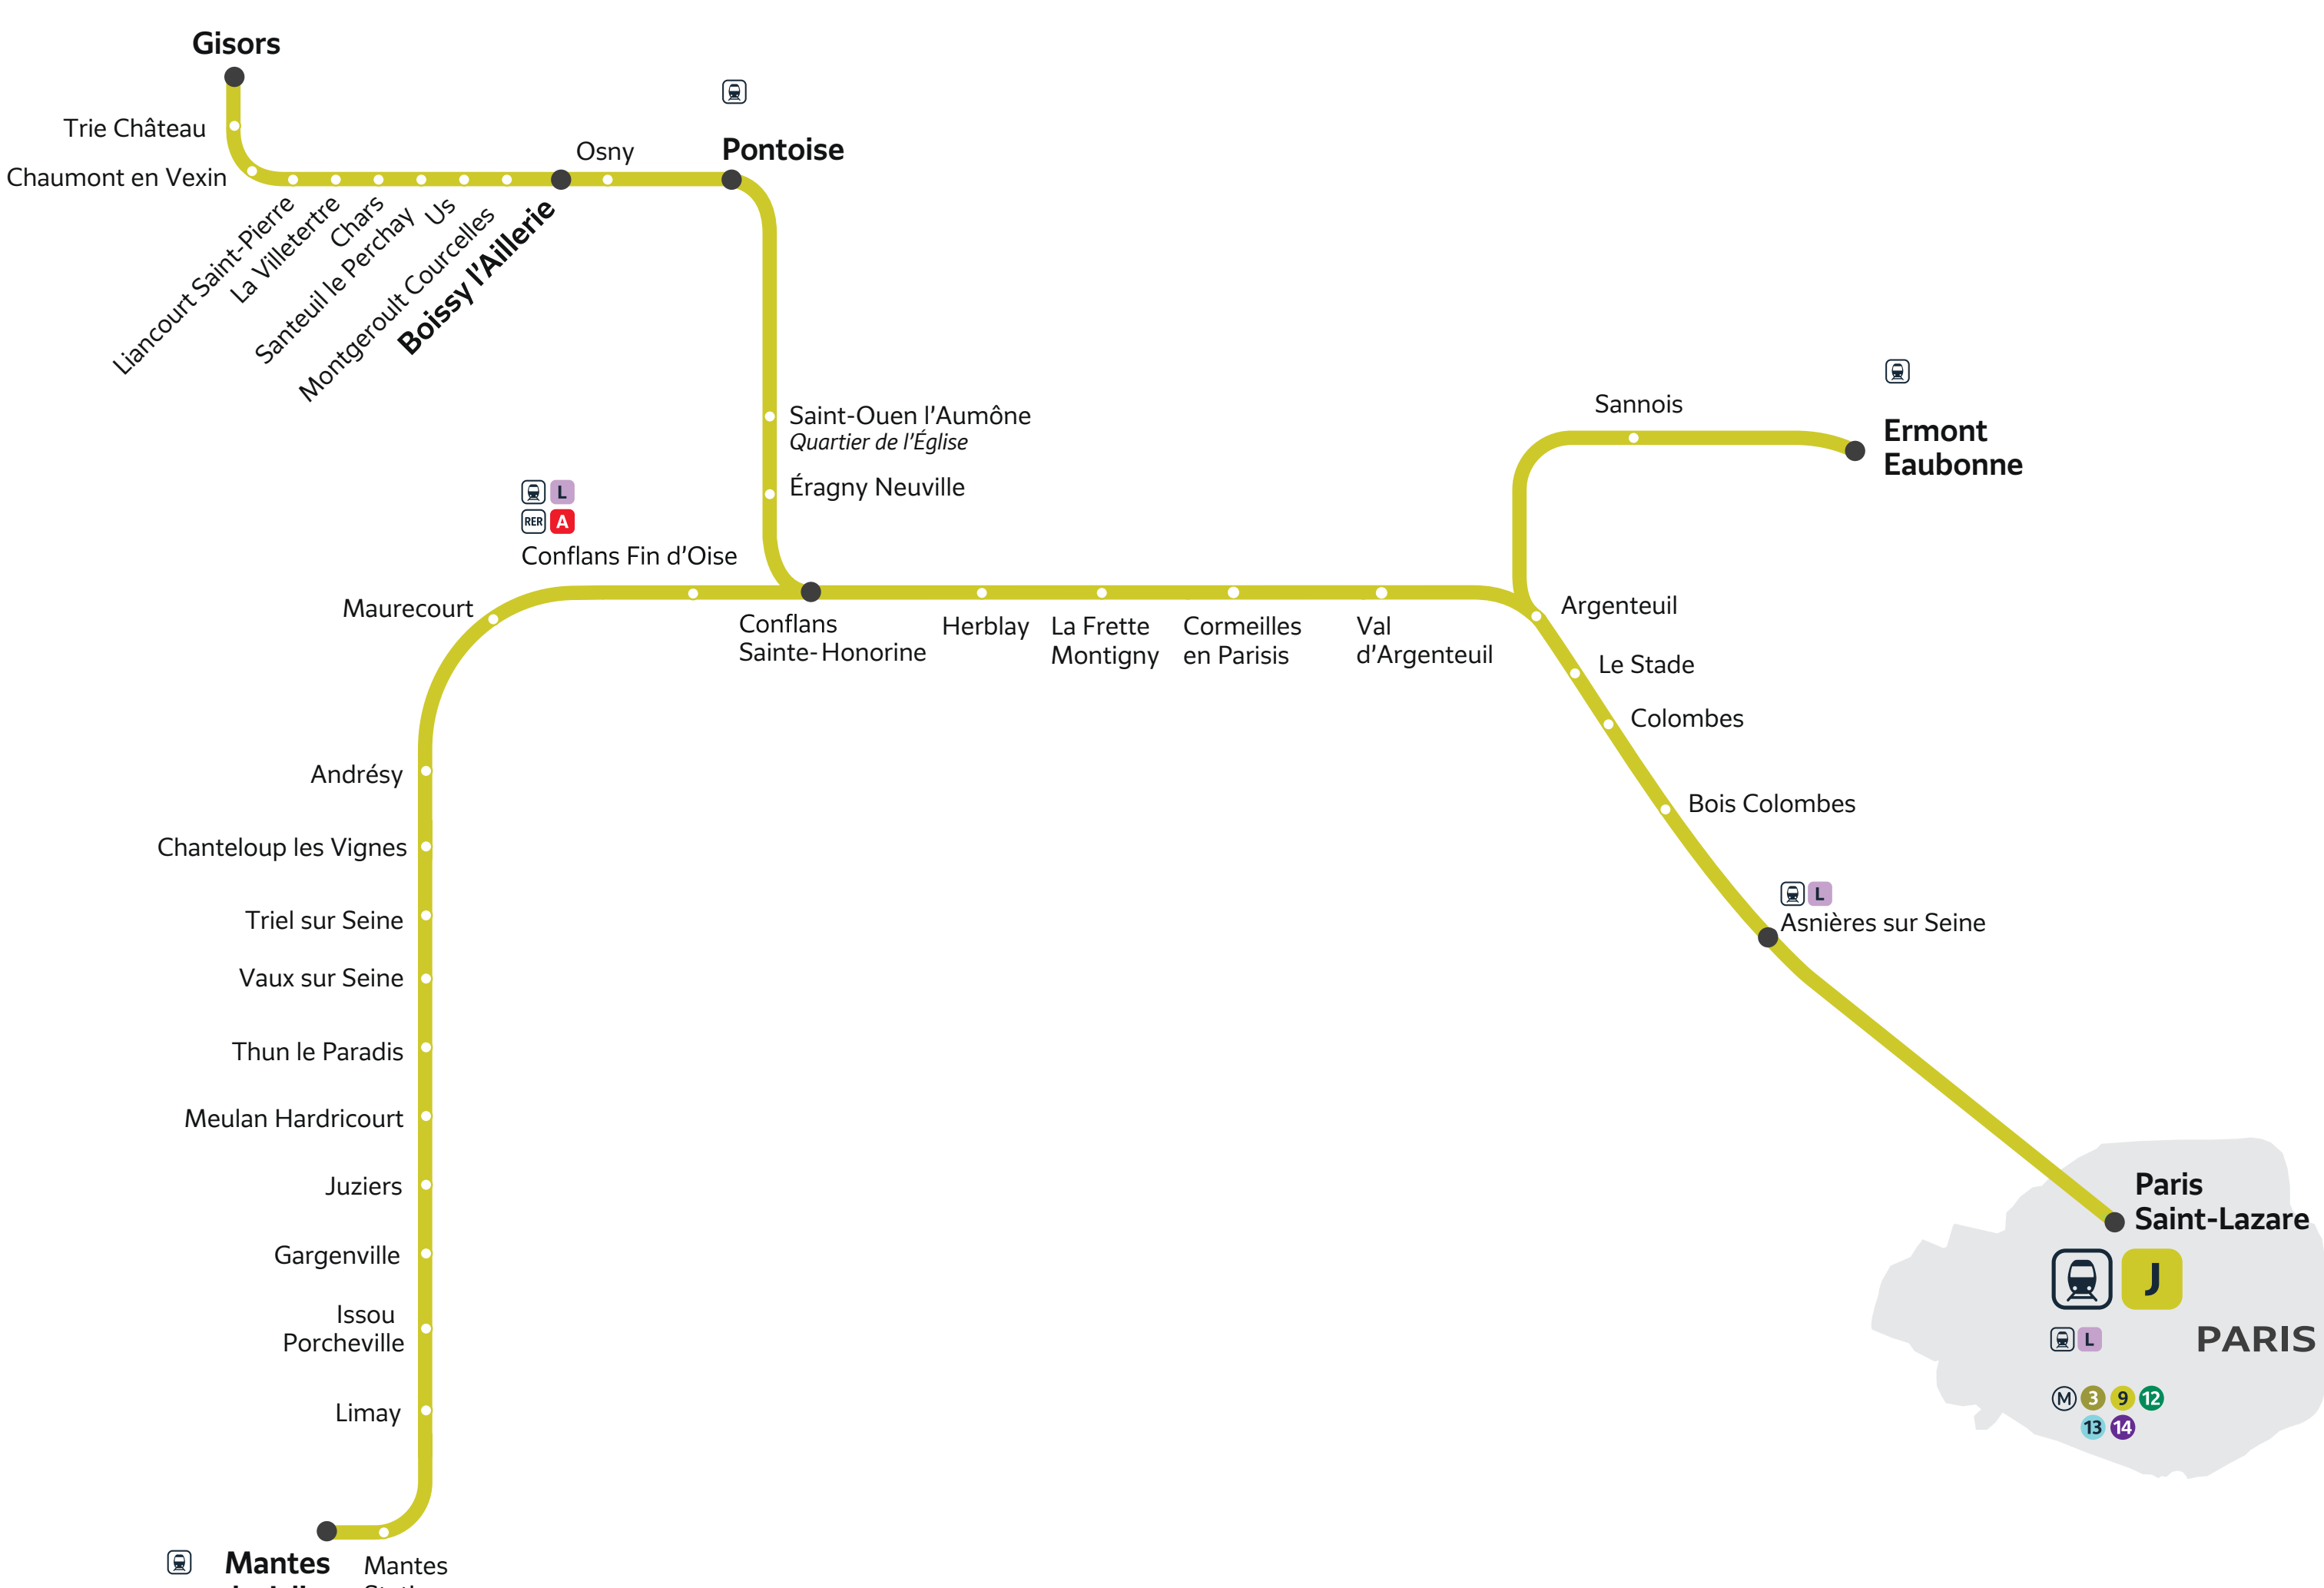

TRAVAUX LIGNE

PLANNED WORKS LINES A & L / OBRAS PREVISTAS LÍNEAS A & L

Avril et Mai 2022
April and May 2022 / Abril y Mayo 2022

TROUVEZ VOTRE AXE :

- Sur le plan de votre ligne ci-dessous, trouvez votre gare puis l'axe correspondant dans l'index.
- Une fois votre axe identifié, reportez-vous au calendrier qui correspond au mois souhaité.
- Vous trouverez votre axe et vous saurez si votre trajet est concerné par les travaux.

Find the line branch corresponding to your station and please refer to the work calendar poster.
Busca el tramo de la línea al que pertenece tu estación y remítete al cartel del calendario de las obras.

AXE	GARES	AXES	GARES	AXES	GARES	AXES
Axe 1	Paris Saint-Lazare <> Ermont Eaubonne					
Axe 2	Paris Saint-Lazare <> Mantes la Jolie via Conflans Sainte-Honorine					
Axe 3	Paris Saint-Lazare <> Pontoise					
Axe 4	Paris Saint-Lazare <> Boissy l'Aillierie Paris Saint-Lazare <> Gisors					