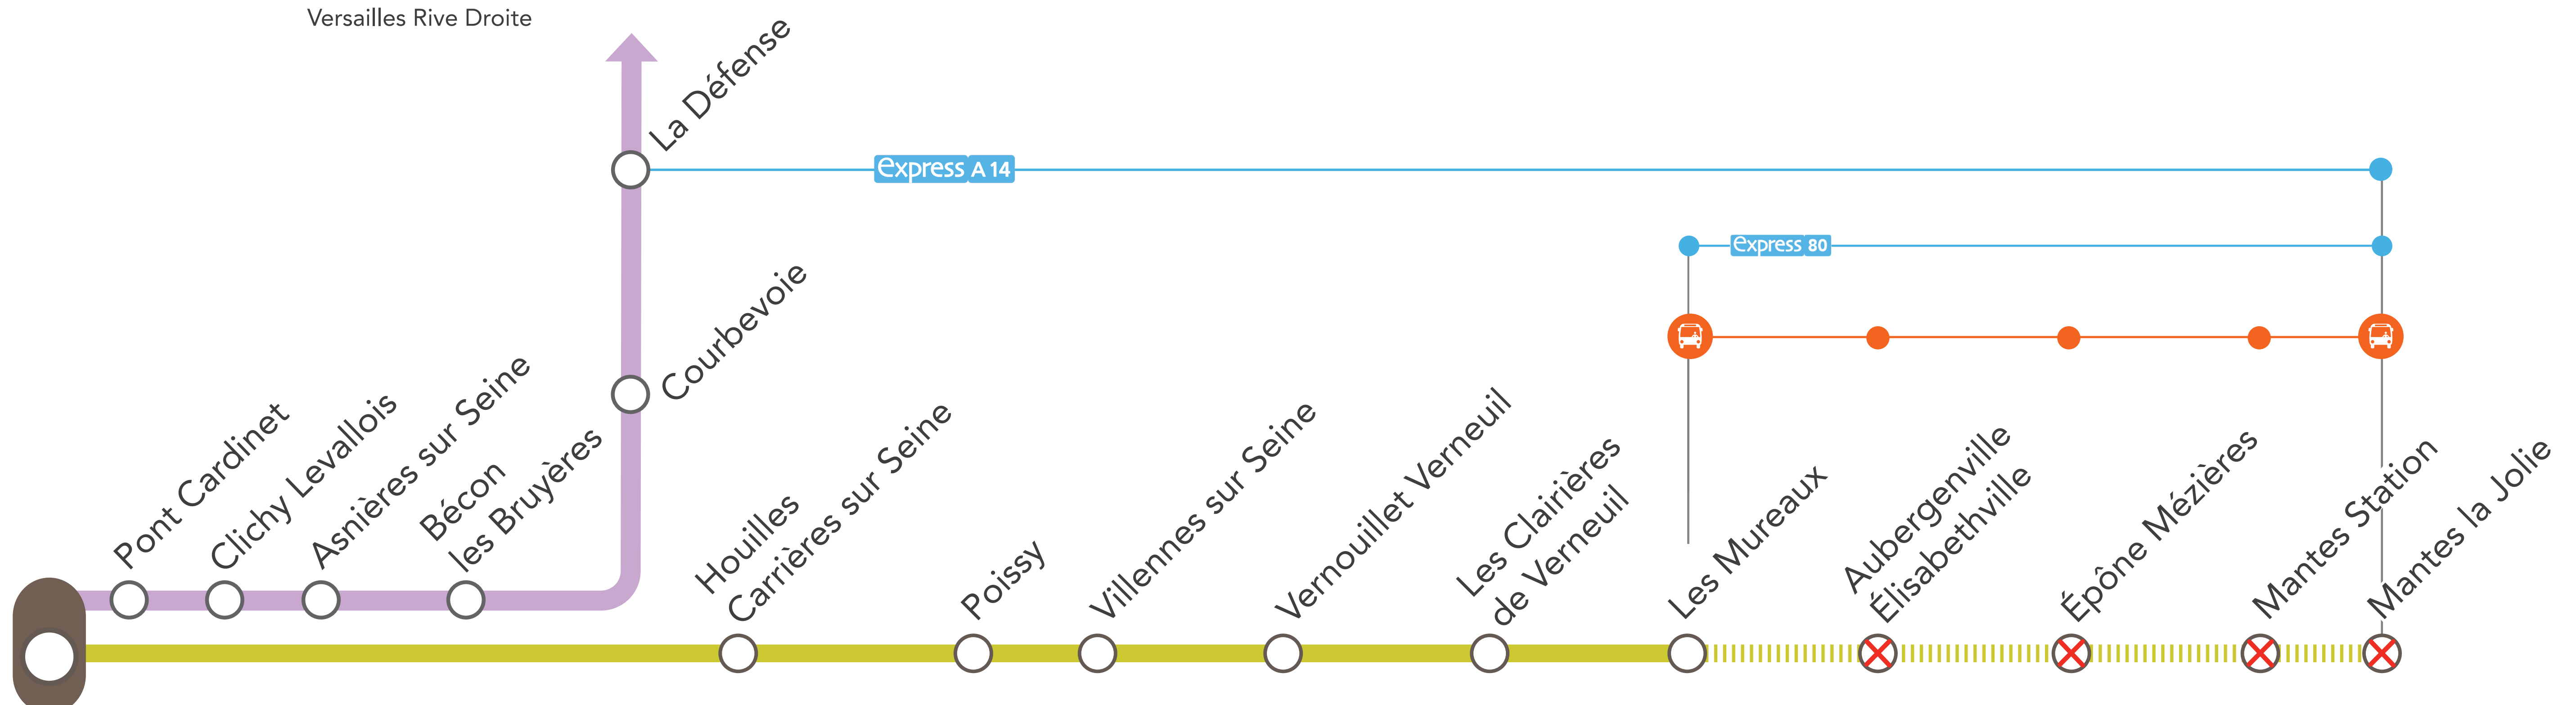

INFO TRAVAUX

INTERRUPTION DE CIRCULATION

LIGNE **J** FERMÉE

LE SAMEDI TOUTE LA JOURNÉE ET LE DIMANCHE JUSQU'À 16H00

ENTRE LES MUREAUX & MANTES LA JOLIE

MARS

**19
et 20**

Préparez votre voyage !

En savoir plus sur l'impact des travaux et les solutions alternatives

Appli Île-de-France Mobilités

En gare

transilien.com

Appli SNCF

POURQUOI CES TRAVAUX ?

Des travaux ont lieu sur votre ligne afin de procéder au renouvellement des voies et du ballast.

L Directions
Saint-Nom la Bretèche /
Versailles Rive Droite

Paris
Saint-Lazare

⊗ Gare non desservie en train | ||| Aucun train de la ligne **J** | 🚌 Bus de remplacement SNCF | Express A14 Express 80 Renforcements de lignes régulières

🕒 BUS DE REMPLACEMENT SNCF / ALLONGEMENT DU TEMPS DE TRAJET

Les Mureaux	←		→	Mantes la Jolie (OMNIBUS)	+50 MIN
La Défense	←	Express A14	→	Mantes la Jolie	
Les Mureaux	←	Express 80	→	Mantes la Jolie*	*uniquement le samedi