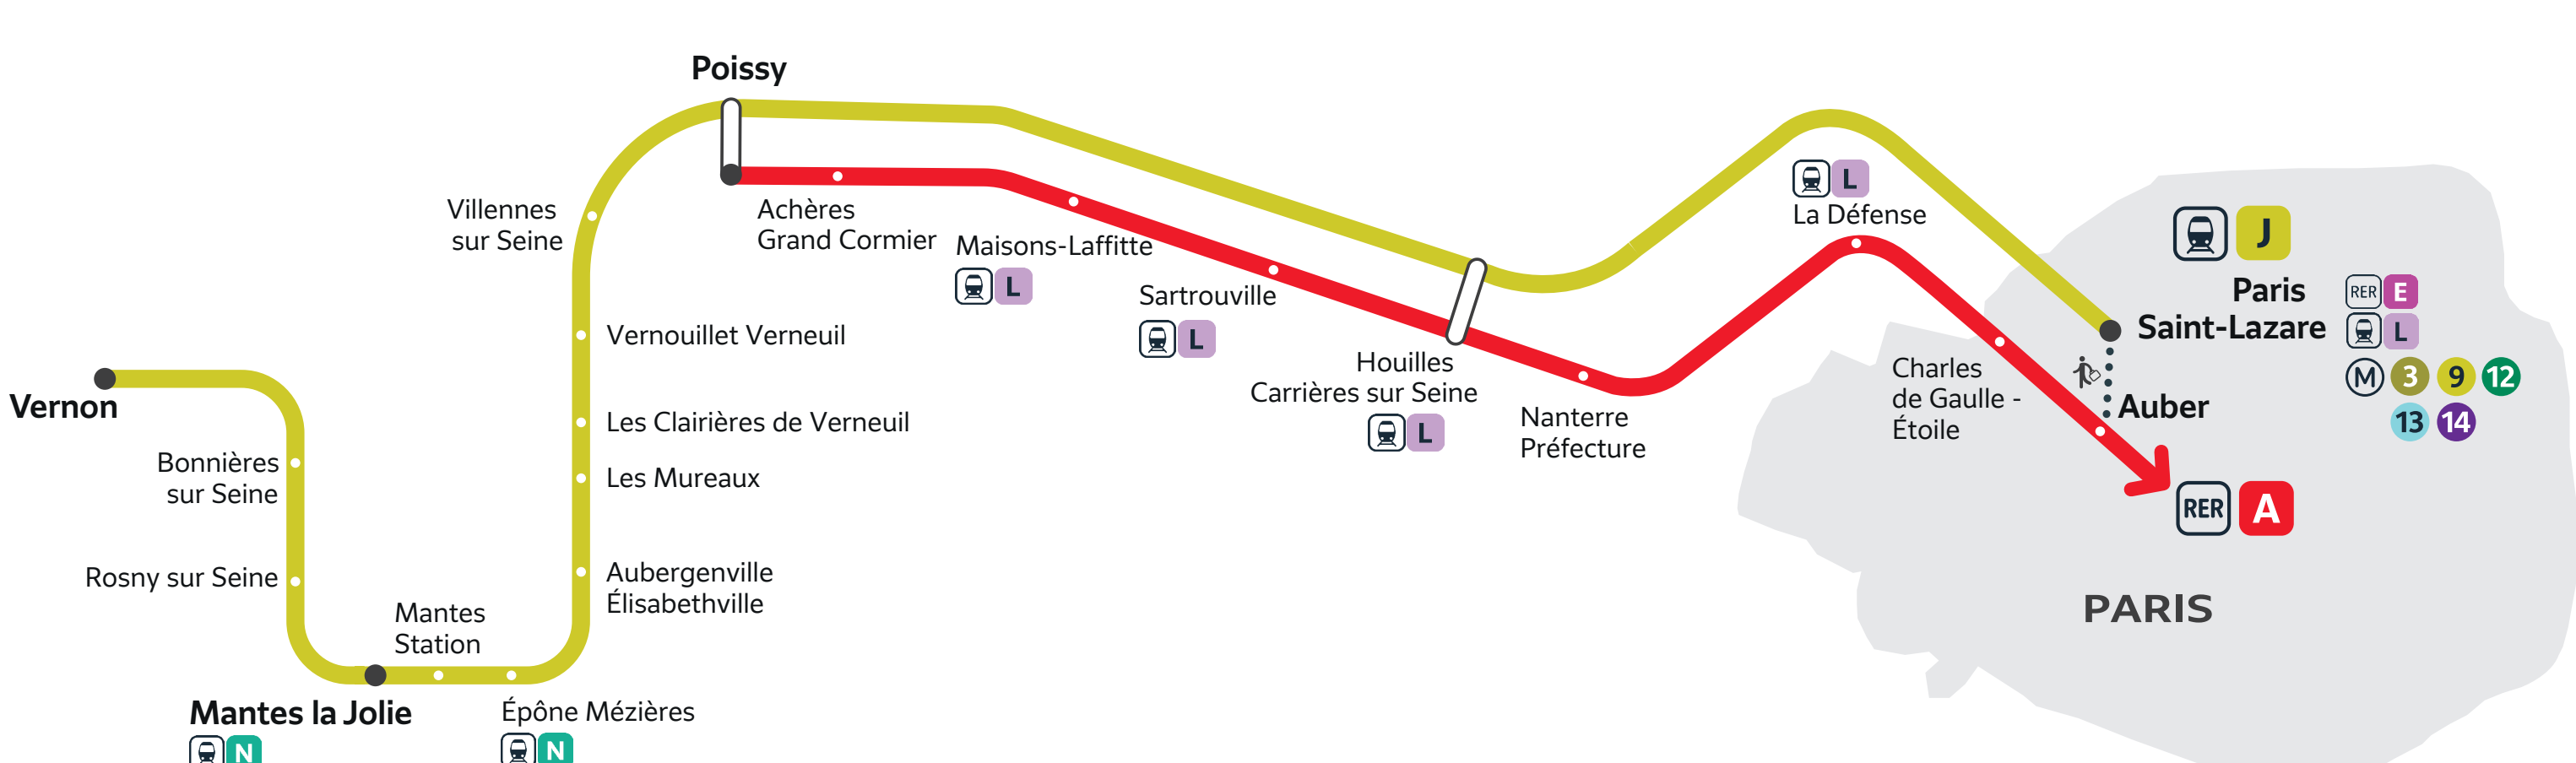

# TRAVAUX LIGNE

PLANNED WORKS LINES A & J / OBRAS PREVISTAS LÍNEAS A & J

Mars et Avril 2022  
March and April 2022 / Marzo y Abril 2022

## TROUVEZ VOTRE AXE :

- Sur le plan de votre ligne ci-dessous, trouvez votre gare puis l'axe correspondant dans l'index.
- Une fois votre axe identifié, reportez-vous au calendrier qui correspond au mois souhaité.
- Vous trouverez votre axe et vous saurez si votre trajet est concerné par les travaux.

Find the line branch corresponding to your station and please refer to the work calendar poster.  
Busca el tramo de la línea al que pertenece tu estación y remítete al cartel del calendario de las obras.

Axe 1 Paris Saint-Lazare < > Mantes la Jolie via Poissy / Vernon			Axe 1 Auber < > Poissy		
GARES	AXES	AXES	GARES	AXES	AXES
Achères Grand Cormier		1	Mantes la Jolie	1	
Auber		1	Mantes Station	1	
Aubergenville Elisabethville	1		Nanterre Préfecture		1
Bonnières sur Seine	1		Paris Saint-Lazare	1	1
Charles de Gaulle Étoile		1	Poissy	1	1
Épône Mézières	1		Rosny sur Seine	1	
Houilles Carrières sur Seine	1		Sartrouville		1
La Défense		1	Vernon	1	
Les Clairières de Verneuil	1		Vernouillet Verneuil	1	
Les Mureaux	1		Villennes sur Seine	1	
Maisons-Laffitte		1			