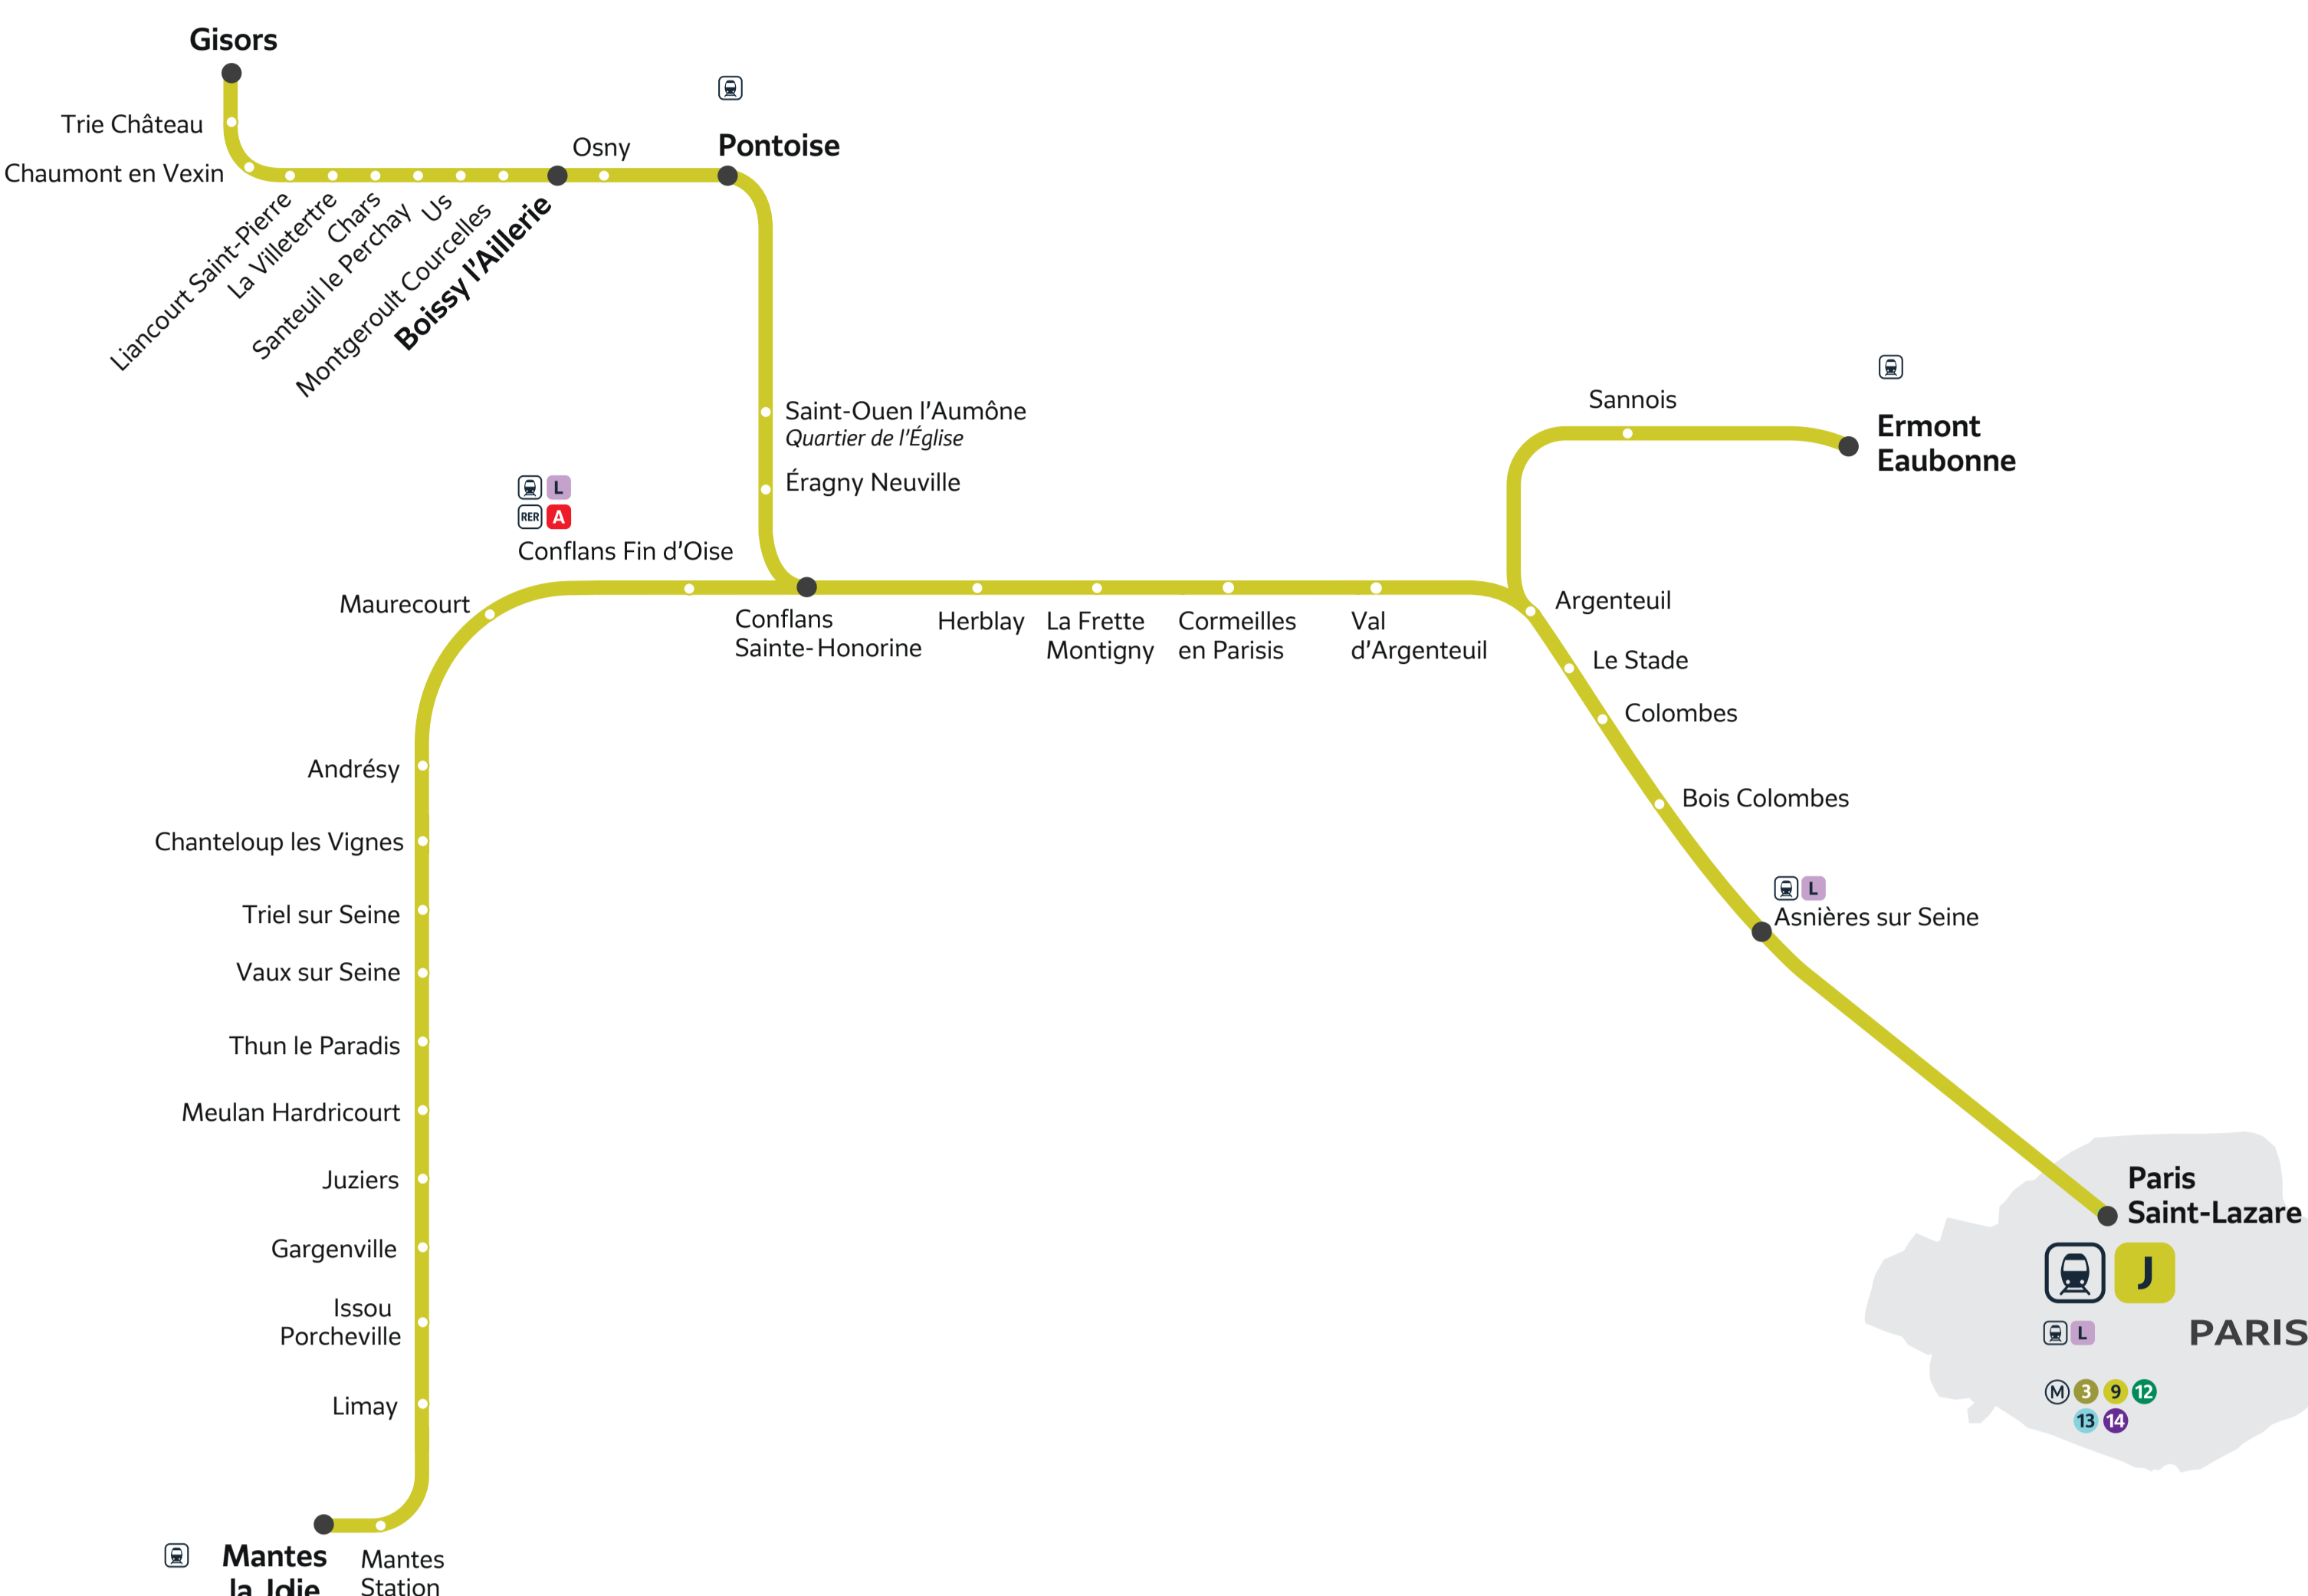

TROUVEZ VOTRE AXE :

- 1 Sur le plan de votre ligne ci-dessous, trouvez votre gare puis l'axe correspondant dans l'index.
- 2 Une fois votre axe identifié, reportez-vous au calendrier qui correspond au mois souhaité.
- 3 Vous trouverez votre axe et vous saurez si votre trajet est concerné par les travaux.

Find the line branch corresponding to your station and please refer to the work calendar poster.
Busca el tramo de la línea al que pertenece tu estación y remítete al cartel del calendario de las obras.

AXE	GARES	AXES	GARES	AXES	GARES	AXES
Axe 1	Paris Saint-Lazare < > Ermont Eaubonne		Gargenville	2	Mongerout Courcelles	4
Axe 2	Paris Saint-Lazare < > Mantes la Jolie via Conflans Sainte-Honorine		Gisors	2	Osny	4
Axe 3	Paris Saint-Lazare < > Pontoise		Herblay	2 3 4	Paris Saint-Lazare	1 2 3 4
Axe 4	Paris Saint-Lazare < > Boissy l'Aillerie		Issou Porcheville	2	Pontoise	3 4
	Paris Saint-Lazare < > Gisors		Juziers	2	Samois	1
			La Frette Montigny	2 3 4	Saint-Ouen l'Aumône	3 4
			La Villetterie	2 3 4	Saint-Ouen l'Aumône	1 2 3 4
			Le Stade	1 4	Thun le Paradis	2
			Liancourt Saint-Pierre	2	Triel Château	2 4
			Colombes	2 4	Triel sur Seine	2 4
			Conflans Fin d'Oise	2 3 4	Vaux sur Seine	2 3 4
			Conflans Sainte-Honorine	2 3 4	Thun le Paradis	2
			Éragny Neuville	1	Meulan Hardricourt	2
					Juziers	2
					Gargenville	2
					Issou Porcheville	2
					Limay	2
					Mantes la Jolie	2
					Mantes Station	2