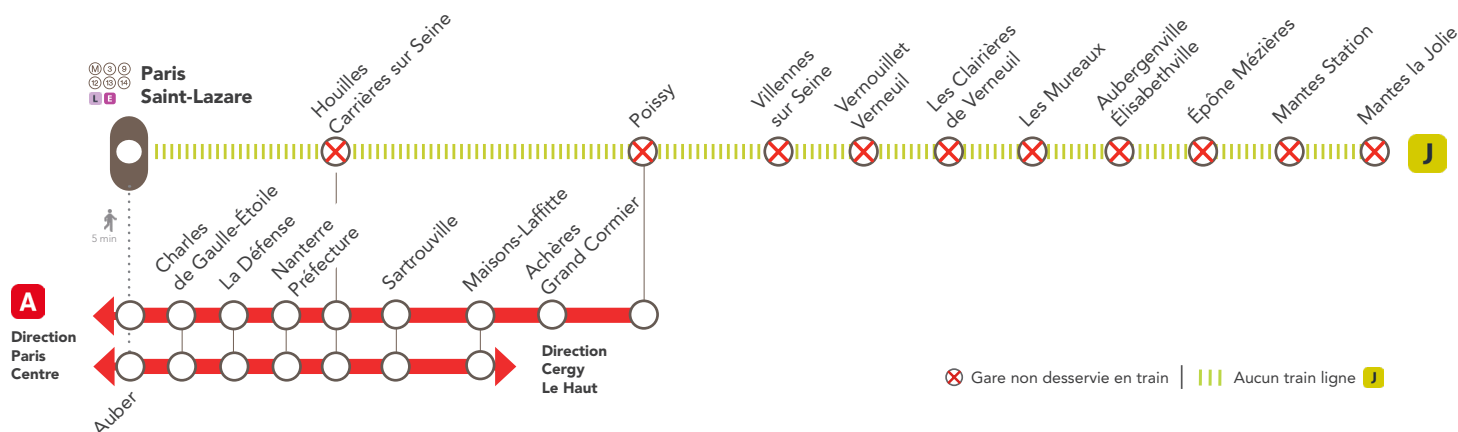

RÉCAP TRAVAUX

SEMAINE 41 - DU 11 AU 15 OCT. 2021

OCT.						
L	M	M	J	V	S	D
			1	2	3	
4	5	6	7	8	9	10
11	12	13	14	15	16	17
18	19	20	21	22	23	24
25	26	27	28	29	30	31

NOV.						
L	M	M	J	V	S	D
1	2	3	4	5	6	7
8	9	10	11	12	13	14
15	16	17	18	19	20	21
22	23	24	25	26	27	28
29	30					

LIGNE **J** FERMÉE EN SEMAINE À PARTIR DE 22H30

ENTRE PARIS SAINT-LAZARE & MANTES LA JOLIE VIA POISSY

NOS CONSEILS

Depuis **Paris centre**, pour vous rendre dans les gares :

- De **Houilles Carrières sur Seine** : emprunter le **RER A** direction Poissy ou Cergy le Haut.
- De **Poissy** : emprunter le **RER A** direction Poissy.
- De **Villennes sur Seine, Vernouillet Verneuil & Les Clairières de Verneuil** : emprunter le **RER A** direction Poissy ou Cergy le Haut jusqu'à Sartrouville puis prendre le (omnibus) direction Les Mureaux.
- De **Les Mureaux** : emprunter le **RER A** direction Poissy ou Cergy le Haut jusqu'à Sartrouville puis prendre le (direct) direction Les Mureaux, **ou** le (omnibus) direction Les Mureaux **ou** le (semi-direct) direction Mantes la Jolie.
- Entre **Les Mureaux & Mantes la Jolie** : emprunter le **RER A** direction Poissy ou Cergy le Haut jusqu'à Sartrouville puis prendre le (semi-direct) direction Mantes la Jolie.

Depuis **Mantes la Jolie**, pour vous rendre dans les gares :

- Entre **Mantes Station & Sartrouville** : prendre le direction Sartrouville.

INFORMATIONS COMPLÉMENTAIRES

Dernier trains à circuler normalement :

GARES DE DÉPART	HORAIRES DE DÉPART	DIRECTIONS	HORAIRES D'ARRIVÉE
Mantes la Jolie via Poissy	21:43	→ Paris Saint-Lazare	22:47
Paris Saint-Lazare	21:47	→ Mantes la Jolie via Poissy	22:43

Dernier trains OMNIBUS à circuler normalement :