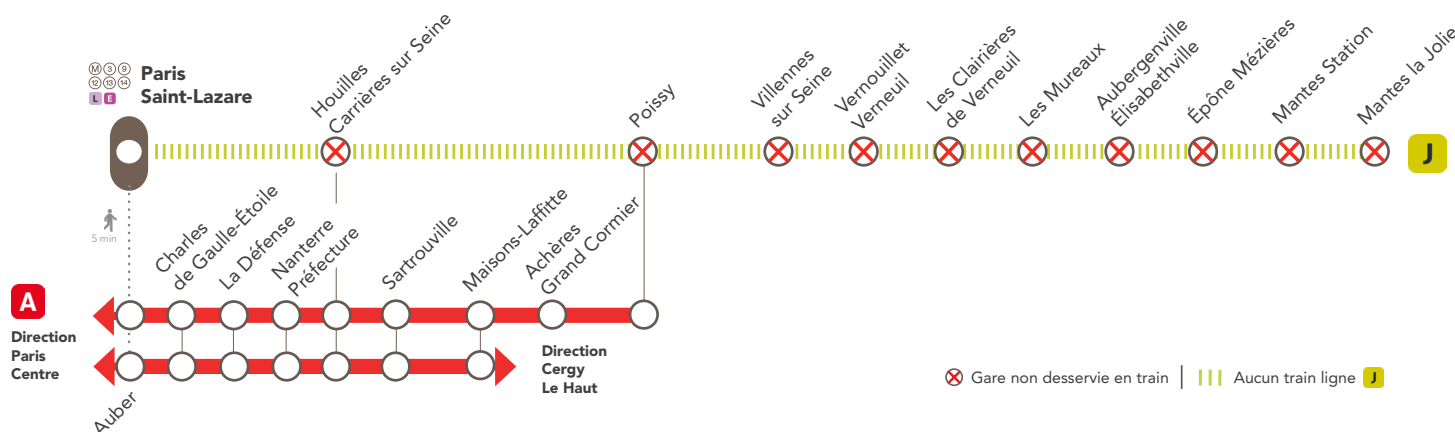

LIGNE **J** FERMÉE EN SEMAINE À PARTIR DE 22H30

ENTRE PARIS SAINT-LAZARE & MANTES LA JOLIE VIA POISSY

NOS CONSEILS

Depuis **Paris centre**, pour vous rendre dans les gares :

- De **Houilles Carrières sur Seine** : emprunter le **RER A** direction Poissy ou Cergy le Haut.
- De **Poissy** : emprunter le **RER A** direction Poissy.
- De **Villennes sur Seine, Vernouillet Verneuil & Les Clairières de Verneuil** : emprunter le **RER A** direction Poissy ou Cergy le Haut jusqu'à Sartrouville puis prendre le (omnibus) direction Les Mureaux.
- De **Les Mureaux** : emprunter le **RER A** direction Poissy ou Cergy le Haut jusqu'à Sartrouville puis prendre le (direct) direction Les Mureaux, **ou** le (omnibus) direction Les Mureaux **ou** le (semi-direct) direction Mantes la Jolie.
- Entre **Les Mureaux & Mantes la Jolie** : emprunter le **RER A** direction Poissy ou Cergy le Haut jusqu'à Sartrouville puis prendre le (semi-direct) direction Mantes la Jolie.

Depuis **Mantes la Jolie**, pour vous rendre dans les gares :

- Entre **Mantes Station & Sartrouville** : prendre le direction Sartrouville.

INFORMATIONS COMPLÉMENTAIRES

Dernier trains à circuler normalement :

GARES DE DÉPART	HORAIRES DE DÉPART	DIRECTIONS	HORAIRES D'ARRIVÉE
Mantes la Jolie via Poissy	20:44	→ Paris Saint-Lazare	21:47
Paris Saint-Lazare	21:47	→ Mantes la Jolie via Poissy	22:43

Dernier trains DIRECT à circuler normalement :

GARES DE DÉPART	HORAIRES DE DÉPART	DIRECTIONS	HORAIRES D'ARRIVÉE
Mantes la Jolie via Poissy	22:02	→ Paris Saint-Lazare	22:38
Paris Saint-Lazare	22:09	→ Mantes la Jolie via Poissy	22:47

NATURE DES TRAVAUX