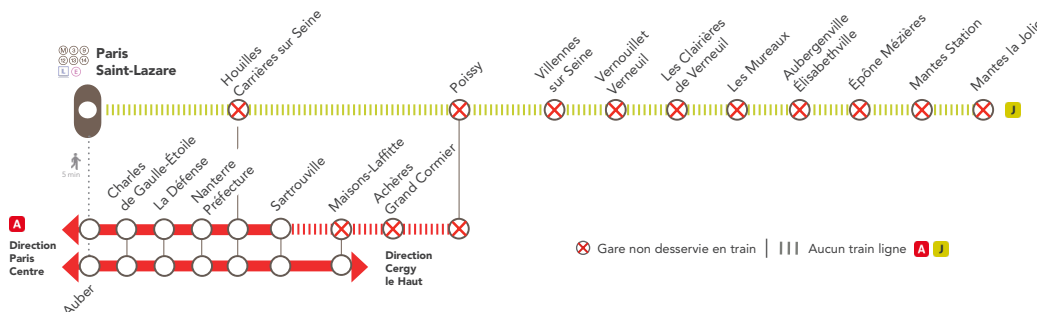

RÉCAP TRAVAUX

SEMAINE 39 - DU 27 SEPT. AU 1^{ER} OCT. 2021

SEPT.						
L	M	J	V	S	D	
1	2	3	4	5		
6	7	8	9	10	11	12
13	14	15	16	17	18	19
20	21	22	23	24	25	26
27	28	29	30			

OCT.						
L	M	J	V	S	D	
		1	2	3		
4	5	6	7	8	9	10
11	12	13	14	15	16	17
18	19	20	21	22	23	24
25	26	27	28	29	30	31

LIGNE **J** FERMÉE EN SEMAINE À PARTIR DE 21H30

ENTRE PARIS SAINT-LAZARE & MANTES LA JOLIE VIA POISSY

NOS CONSEILS

Depuis **Paris centre**, pour vous rendre dans les gares :

- De **Houilles Carrières sur Seine** : emprunter le **RER A** direction Cergy le Haut.
- De **Poissy** : emprunter le **RER A** direction Cergy le Haut jusqu'à Sartrouville puis prendre le (omnibus) direction Les Mureaux ou le (semi-direct) direction Mantes la Jolie.
- De **Villennes sur Seine, Vernouillet Verneuil & Les Clairières de Verneuil** : emprunter le **RER A** direction Cergy le Haut jusqu'à Sartrouville puis prendre le (omnibus) direction Les Mureaux.
- De **Les Mureaux** : emprunter le **RER A** direction Cergy le Haut jusqu'à Sartrouville puis prendre le (direct) direction Les Mureaux, ou le (omnibus) direction Les Mureaux ou le (semi-direct) direction Mantes la Jolie.
- Entre **Les Mureaux & Mantes la Jolie** : emprunter le **RER A** direction Cergy le Haut Sartrouville puis prendre le (semi-direct) direction Mantes la Jolie.

Depuis **Mantes la Jolie**, pour vous rendre dans les gares :

- Entre **Mantes Station & Houilles Carrières sur Seine** : prendre le direction Sartrouville.

INFORMATIONS COMPLÉMENTAIRES

RER **A** fermé en semaine en soirée entre **Sartrouville & Poissy** du **20 septembre au 1^{er} octobre**.