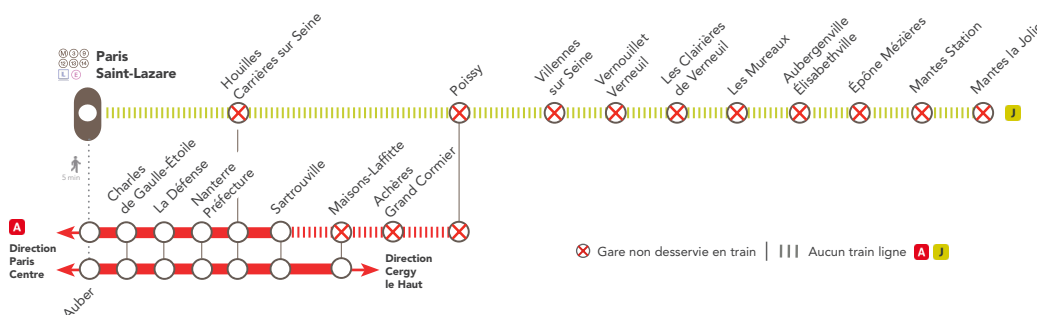

RÉCAP TRAVAUX

SEMAINE 37 - DU 13 AU 17 SEPT. 2021

SEPT.						
L	M	J	V	S	D	
			4	5		
			11	12		
13	14	15	16	17	18	19
20	21	22	23	24	25	26
27	28	29	30			

LIGNE J FERMÉE EN SEMAINE À PARTIR DE 21H30

ENTRE PARIS SAINT-LAZARE & MANTES LA JOLIE VIA POISSY

NOS CONSEILS

Depuis **Paris centre**, pour vous rendre dans les gares :

- De **Houilles Carrières sur Seine** : emprunter le **RER A** direction Cergy le Haut.
- De **Poissy** : emprunter le **RER A** direction Cergy le Haut jusqu'à Sartrouville puis prendre le (omnibus) direction Les Mureaux ou le (semi-direct) direction Mantes la Jolie.
- De **Villennes sur Seine, Vernouillet Verneuil & Les Clairières de Verneuil** : emprunter le **RER A** direction Cergy le Haut jusqu'à Sartrouville puis prendre le (omnibus) en direction des Mureaux.
- De **Les Mureaux** : emprunter le **RER A** direction Cergy le Haut jusqu'à Sartrouville puis prendre le (direct) direction Les Mureaux, ou le (omnibus) en direction des Mureaux ou le (semi-direct) en direction de Mantes la Jolie.
- Entre **Les Mureaux & Mantes la Jolie** : emprunter le **RER A** direction Cergy le Haut jusqu'à Sartrouville puis prendre le (semi-direct) en direction de Mantes la Jolie.

Depuis **Mantes la Jolie**, pour vous rendre dans les gares :

- Entre **Mantes Station & Houilles Carrières sur Seine** : prendre le (semi-direct) direction Sartrouville.

INFORMATIONS COMPLÉMENTAIRES

Dernier trains OMNIBUS à circuler normalement :

GARES DE DÉPART	HORAIRES DE DÉPART	DIRECTIONS	HORAIRES D'ARRIVÉE
Mantes la Jolie via Poissy	20:44	→ Paris Saint-Lazare	21:50
Paris Saint-Lazare	21:15	→ Mantes la Jolie via Poissy	22:17

Dernier trains OMNIBUS à circuler normalement :