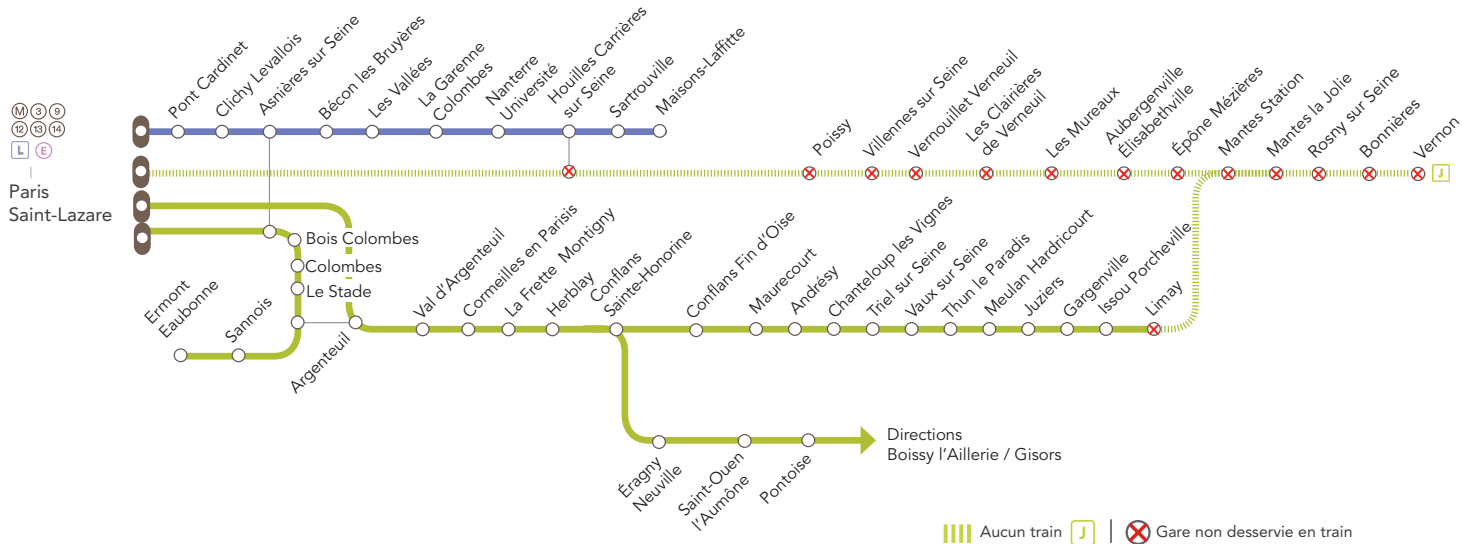

SEPT.						
L	M	M	J	V	S	D
1	2	3	4	5		
6	7	8	9	10	11	12
13	14	15	16	17	18	19
20	21	22	23	24	25	26
27	28	29	30			

VOS PREMIERS TRAINS ENTRE PARIS SAINT-LAZARE & MANTES LA JOLIE VIA POISSY / VERNON SONT SUPPRIMÉS DU LUNDI AU SAMEDI

NOS CONSEILS

Pour rejoindre la gare de Paris Saint-Lazare au départ de :

- **Mantes la Jolie à Poissy** : emprunter le direction Sartrouville puis prendre la ligne **L NORD** direction Paris Saint-Lazare.

Au départ de Poissy pour rejoindre les gares de :

- **Villennes sur Seine à Vernon** : emprunter le direction Vernon.

NATURE DES TRAVAUX

Ces travaux ont lieu sur votre ligne dans le cadre de la suite rapide.

Circule uniquement le samedi matin

LIGNE J FERMÉE ENTRE LES MUREAUX & MANTES LA JOLIE

NOS CONSEILS

Au départ de Paris Saint-Lazare, pour vous rendre dans les gares :

- Entre **Aubergenville Élisabethville & Mantes Station** : emprunter la ligne J jusqu'aux Mureaux puis le direction Mantes la Jolie.
- De **Mantes la Jolie** : emprunter la ligne J jusqu'aux Mureaux puis l' Express 80 direction Mantes la Jolie ou emprunter la ligne L SUD jusqu'à La Défense puis l' Express A14 direction Mantes la Jolie.