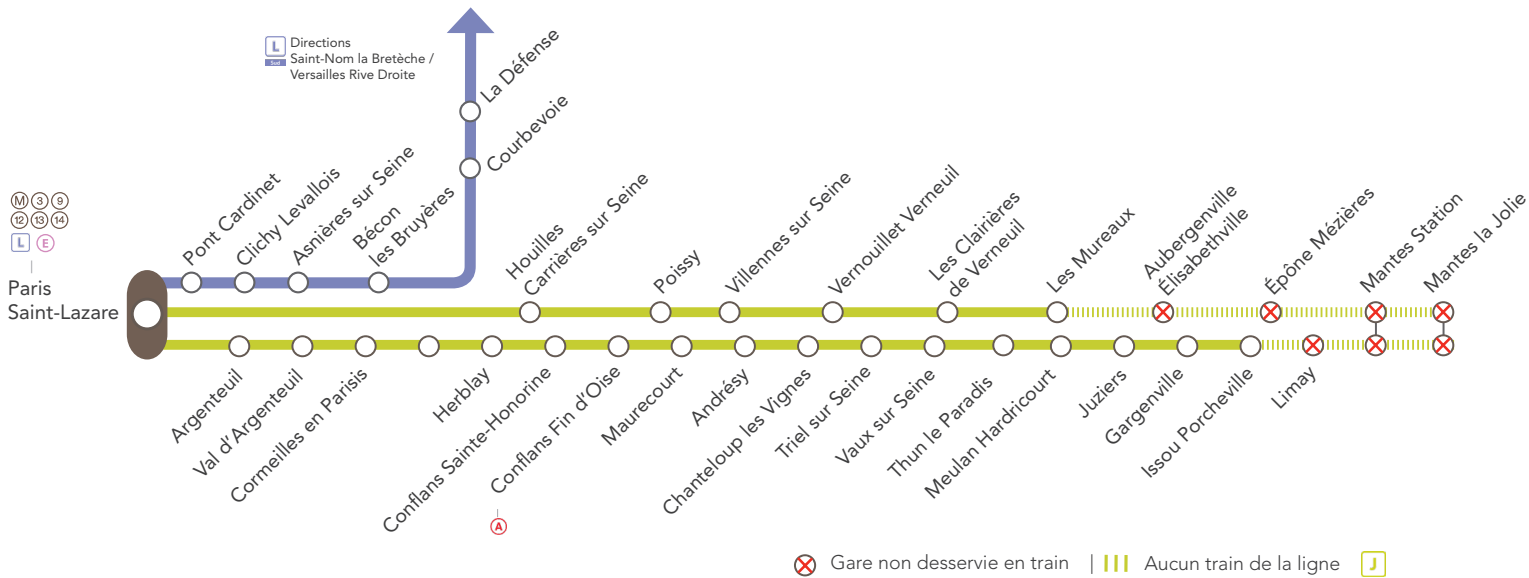

Au départ de Poissy pour rejoindre les gares de :

- **Villennes sur Seine à Vernon** : emprunter le direction Vernon.

NATURE DES TRAVAUX

Ces travaux ont lieu sur votre ligne dans le cadre de la suite rapide.

 **POISSY > VERNON (DU LUNDI AU VENDREDI)**

Nombre de véhicules interurbains (50 places)	1
SARTROUVILLE	
POISSY	05:10
LES SABLONS	
VIGNES BLANCHES	
VILLENES SUR SEINE	05:16
JEAN JAURÉS	
VERNOUILLET VERNEUIL	05:31
MAIRIE DE VERNEUIL	
LES CLAIRIÈRES DE VERNEUIL	05:38
LES MUREAUX	05:47
AUBERGENVILLE ELISABETHVILLE	06:03
EPÔNE MÉZIÈRES	06:15
MANTES STATION	06:27
MANTES LA JOLIE	06:30
ROSNY SUR SEINE	06:45
BONNIÈRES	07:00
VERNON GIVERNY	07:15

 **POISSY > MANTES LA JOLIE (LE SAMEDI UNIQUEMENT)**

Nombre de véhicules interurbains (50 places)	1*
SARTROUVILLE	
POISSY	05:10
LES SABLONS	
VIGNES BLANCHES	
VILLENES SUR SEINE	05:16
JEAN JAURÉS	
VERNOUILLET VERNEUIL	05:31
MAIRIE DE VERNEUIL	
LES CLAIRIÈRES DE VERNEUIL	05:38
LES MUREAUX	05:47
AUBERGENVILLE ELISABETHVILLE	06:03
EPÔNE MÉZIÈRES	06:15
MANTES STATION	06:27
MANTES LA JOLIE	06:30
ROSNY SUR SEINE	-
BONNIÈRES	-
VERNON GIVERNY	-

Circule uniquement le samedi matin

LIGNE J FERMÉE ENTRE LES MUREAUX & MANTES LA JOLIE

NOS CONSEILS

Au départ de Paris Saint-Lazare, pour vous rendre dans les gares :

- Entre **Aubergenville Élisabethville & Mantes Station** : emprunter la ligne J jusqu'aux Mureaux puis le direction Mantes la Jolie.
- De **Mantes la Jolie** : emprunter la ligne J jusqu'aux Mureaux puis l' Express 80 direction Mantes la Jolie ou emprunter la ligne L SUD jusqu'à La Défense puis l' Express A14 direction Mantes la Jolie.