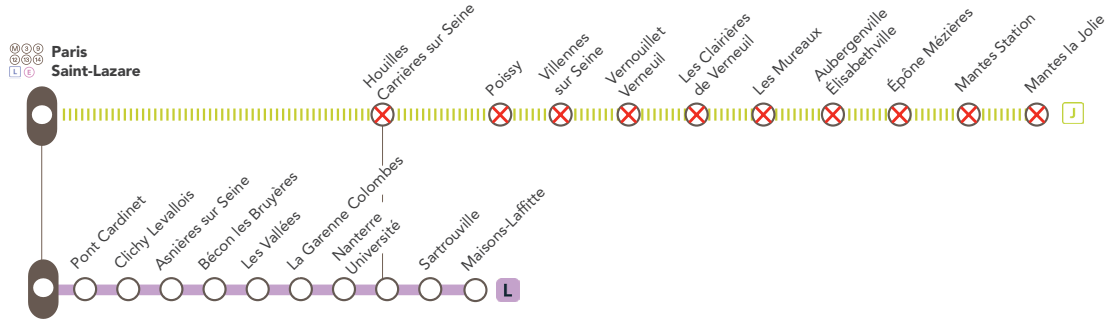

RÉCAP TRAVAUX

SEMAINE 35 - DU 30 AOÛT AU 03 SEPT. 2021

AOÛT						
L	M	M	J	V	S	D
						1
2	3	4	5	6	7	8
9	10	11	12	13	14	15
16	17	18	19	20	21	22
23	24	25	26	27	28	29
30	31					

SEPT.						
L	M	M	J	V	S	D
			1	2	3	4
5	6	7	8	9	10	11
12	13	14	15	16	17	18
19	20	21	22	23	24	25
26	27	28	29	30		

LIGNE J FERMÉE ENTRE

PARIS SAINT-LAZARE & MANTES LA JOLIE VIA POISSY

NOS CONSEILS

Depuis **Paris Saint-Lazare**, pour vous rendre dans les gares :

- De **Houilles Carrières sur Seine** : emprunter la ligne **L NORD** direction Maisons-Laffitte.
- De **Poissy** : emprunter la ligne **L NORD** direction Maisons-Laffitte puis prendre le (omnibus) direction Les Mureaux ou le (semi-direct) direction Mantes la Jolie.
- De **Villennes sur Seine, Vernouillet Verneuil & Les Clairières de Verneuil** : emprunter la ligne **L NORD** jusqu'à **Sartrouville** puis prendre le (omnibus) en direction des Mureaux.
- De **Les Mureaux** : emprunter la ligne **L NORD** jusqu'à **Sartrouville** puis prendre le (direct) en direction des Mureaux, **ou** le (omnibus) en direction des Mureaux **ou** le (semi-direct) en direction de Mantes la Jolie.
- Entre **Les Mureaux & Mantes la Jolie**: emprunter la ligne **L NORD** jusqu'à **Sartrouville** puis prendre le (semi-direct) en direction de Mantes la Jolie.

Depuis **Mantes la Jolie**, pour vous rendre dans les gares :

- Entre **Mantes Station & Houilles Carrières sur Seine** : prendre le direction Sartrouville.

INFORMATIONS COMPLÉMENTAIRES

Dernier trains OMNIBUS à circuler normalement :

GARES DE DÉPART	HORAIRES DE DÉPART	DIRECTIONS	HORAIRES D'ARRIVÉE
Vernon	21:15	→ Paris Saint-Lazare	22:17
Paris Saint-Lazare	20:45	→ Vernon	21:53

NATURE DES TRAVAUX

Suite Rapide IDFM

SARTROUVILLE > LES MUREAUX / MANTES LA JOLIE