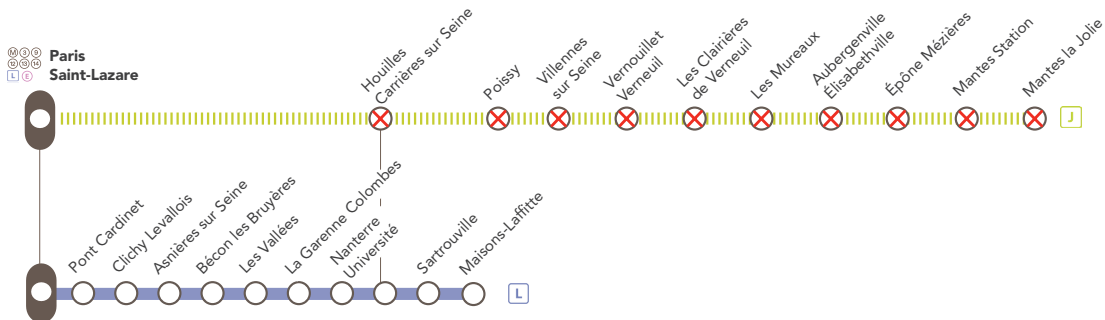

RÉCAP TRAVAUX

SEMAINE 32 - DU 09 AU 13 AOÛT 2021

AOÛT						
L	M	M	J	V	S	D
						1
2	3	4	5	6	7	8
9	10	11	12	13	14	15
16	17	18	19	20	21	22
23	24	25	26	27	28	29
30	31					

SEPT.						
L	M	M	J	V	S	D
			1	2	3	4
5	6	7	8	9	10	11
12	13	14	15	16	17	18
19	20	21	22	23	24	25
26	27	28	29	30		

LIGNE J FERMÉE ENTRE :

- PARIS SAINT-LAZARE & MANTES LA JOLIE VIA POISSY

NOS CONSEILS

Depuis **Paris Saint-Lazare**, pour vous rendre dans les gares :

- De **Houilles Carrières sur Seine** : emprunter la ligne **L NORD** direction Maisons-Laffitte.
- De **Poissy** : emprunter la ligne **L NORD** direction Maisons-Laffitte puis prendre le (omnibus) direction Les Mureaux ou le (semi-direct) direction Mantes la Jolie.
- De **Villennes sur Seine, Vernouillet Verneuil & Les Clairières de Verneuil** : emprunter la ligne **L NORD** jusqu'à **Sartrouville** puis prendre le (omnibus) en direction des Mureaux.
- De **Les Mureaux** : emprunter la ligne **L NORD** jusqu'à **Sartrouville** puis prendre le (direct) en direction des Mureaux, **ou** le (omnibus) en direction des Mureaux **ou** le (semi-direct) en direction de Mantes la Jolie.
- Entre **Les Mureaux & Mantes la Jolie**: emprunter la ligne **L NORD** jusqu'à **Sartrouville** puis prendre le (semi-direct) en direction de Mantes la Jolie.

Depuis **Mantes la Jolie**, pour vous rendre dans les gares :

- Entre **Mantes Station & Houilles Carrières sur Seine** : prendre le direction Sartrouville.

INFORMATIONS COMPLÉMENTAIRES

Dernier trains OMNIBUS à circuler normalement :

GARES DE DÉPART	HORAIRES DE DÉPART	DIRECTIONS	HORAIRES D'ARRIVÉE
Mantes la Jolie via Poissy	20:44	→ Paris Saint-Lazare	21:23
Paris Saint-Lazare	21:15	→ Mantes la Jolie via Poissy	22:17

Dernier trains OMNIBUS à circuler normalement :