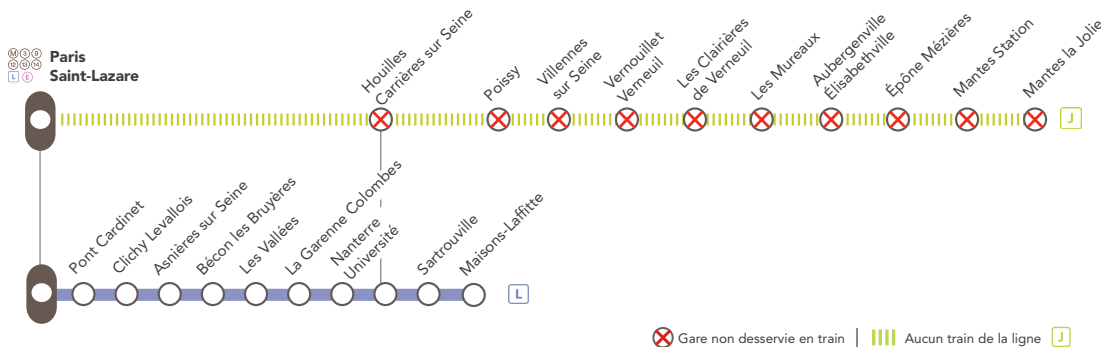

RÉCAP TRAVAUX

SEMAINE 31 - DU 02 AU 06 AOÛT 2021

AOÛT						
L	M	M	J	V	S	D
						1
2	3	4	5	6	7	8
9	10	11	12	13	14	15
16	17	18	19	20	21	22
23	24	25	26	27	28	29
30	31					

SEPT.						
L	M	M	J	V	S	D
1	2	3	4	5		
6	7	8	9	10	11	12
13	14	15	16	17	18	19
20	21	22	23	24	25	26
27	28	29	30			

LIGNE J FERMÉE ENTRE

PARIS SAINT-LAZARE & MANTES LA JOLIE VIA POISSY

NOS CONSEILS

Depuis Paris Saint-Lazare, pour vous rendre dans les gares :

- De **Houilles Carrières sur Seine** : emprunter la ligne **L NORD** direction Maisons-Laffitte.
- De **Poissy** : emprunter la ligne **L NORD** direction Maisons-Laffitte puis prendre le (omnibus) direction Les Mureaux ou le (semi-direct) direction Mantes la Jolie.
- De **Villennes sur Seine, Vernouillet Verneuil & Les Clairières de Verneuil** : emprunter la ligne **L NORD** jusqu'à **Sartrouville** puis prendre le (omnibus) en direction des Mureaux.
- De **Les Mureaux** : emprunter la ligne **L NORD** jusqu'à **Sartrouville** puis prendre le (direct) en direction des Mureaux, **ou** le (semi-direct) en direction des Mureaux **ou** le (semi-direct) en direction de Mantes la Jolie.
- Entre **Les Mureaux & Mantes la Jolie**: emprunter la ligne **L NORD** jusqu'à **Sartrouville** puis prendre le (semi-direct) en direction de Mantes la Jolie.

Depuis Mantes la Jolie, pour vous rendre dans les gares :

- Entre **Mantes Station & Houilles Carrières sur Seine** : prendre le (semi-direct) direction Sartrouville.

INFORMATIONS COMPLÉMENTAIRES

Dernier trains OMNIBUS à circuler normalement :

GARES DE DÉPART	HORAIRES DE DÉPART	DIRECTIONS	HORAIRES D'ARRIVÉE
Mantes la Jolie via Poissy	20:44	→ Paris Saint-Lazare	21:23
Paris Saint-Lazare	21:15	→ Mantes la Jolie via Poissy	22:17

Dernier trains OMNIBUS à circuler normalement :