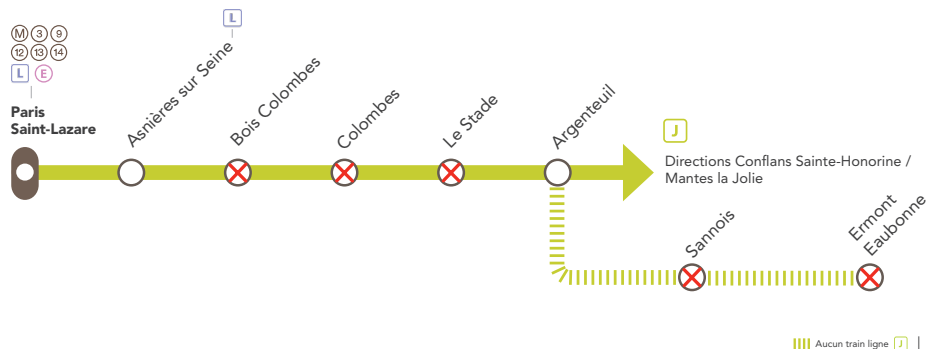

RÉCAP TRAVAUX

SEMAINE 18 - DU 03 AU 07 MAI 2021

MAI						
L	M	M	J	V	S	D
			1	2		
3	4	5	6	7	8	9
10	11	12	13	14	15	16
17	18	19	20	21	22	23
24	25	26	27	28	29	30
31						

LIGNE **J** FERMÉE EN SEMAINE À PARTIR DE 22H10

ENTRE PARIS SAINT-LAZARE & ERMONT EAUBONNE

NOS CONSEILS

Depuis Paris Saint-Lazare, pour vous rendre dans les gares :

- Entre **Asnières sur Seine & Argenteuil** : emprunter la ligne **J** jusqu'à Asnières sur Seine puis prendre le direction Argenteuil ou Ermont Eaubonne.
- Entre **Argenteuil & Ermont Eaubonne** : emprunter la ligne **J** jusqu'à Asnières sur Seine puis prendre le direction Ermont Eaubonne.

INFORMATIONS COMPLÉMENTAIRES

DERNIERS TRAINS À CIRCULER NORMALEMENT*

GARES DE DÉPART	HORAIRES DE DÉPART	DIRECTIONS	HORAIRES D'ARRIVÉE
Ermont Eaubonne	22:26	→ Paris Saint-Lazare	22:49
Paris Saint-Lazare	22:13	→ Ermont Eaubonne	22:36

Type de véhicule	Urbain	Urbain	Urbain	Urbain	Urbain	Urbain
Nombre de courses	1	1	1	1	1	1
CONFLANS STE HONORINE	-	-	-	-	-	00:30
HERBLAY	-	-	-	-	-	00:38
LA FRETTE MONTIGNY	-	-	-	-	-	00:55
CORMEILLES EN PARISIS	-	-	-	-	-	01:02
VAL D'ARGENTEUIL	-	-	-	-	-	01:11
ERMONT EAUBONNE	-	22:47	23:17	23:47	00:17	-
SANNOIS	-	22:52	23:22	23:52	00:22	-
ARGENTEUIL	22:43	22:58	23:28	23:58	00:28	01:19
LE STADE	22:53	23:08	23:38	00:08	00:38	-
COLOMBES	23:00	23:15	23:45	00:15	00:45	-
BOIS COLOMBES	23:09	23:24	23:54	00:24	00:54	-
ASNIÈRES SUR SEINE	23:19	23:34	00:04	00:34	01:04	-
GARE ST LAZARE	-	-	-	-	01:24	01:36