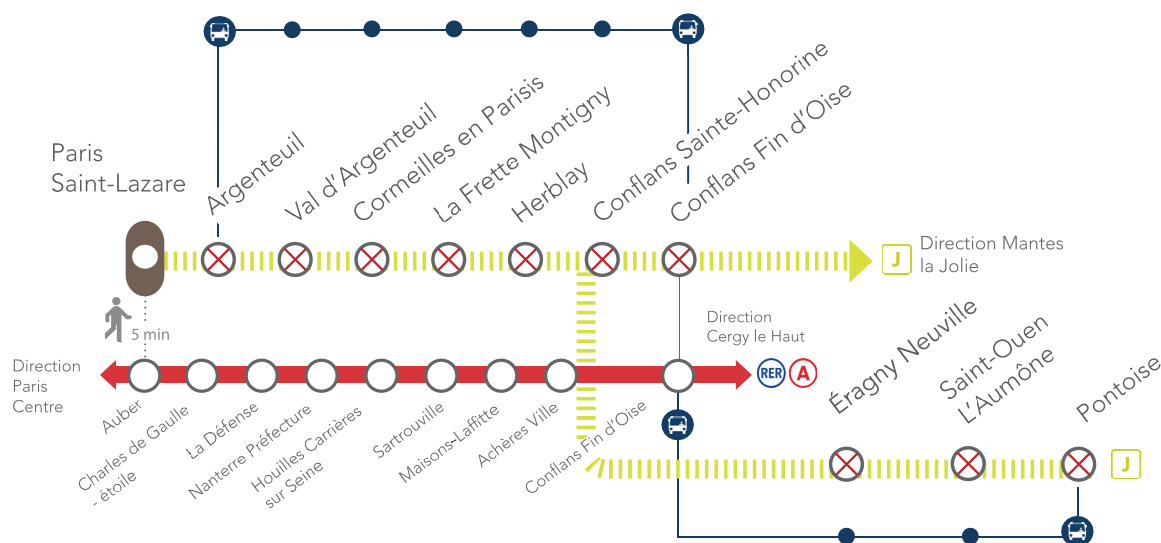

INFO TRAFIC

[COVID-19] : RÉDUCTION DES CIRCULATIONS

Paris Saint-Lazare <> Conflans Sainte-Honorine / Pontoise

L'absence d'une partie de notre personnel liée à la pandémie de COVID 19, nous contraint à réduire le plan de transport des lignes L et J du **lundi 09 au vendredi 13 novembre** en journée.

En soirée, des travaux entraînent une **interruption des circulations** sur votre ligne. Un service de bus de remplacement est mis en place.

Dernier train au départ de :

- Paris Saint-Lazare : 21h27
- Pontoise : 20h46

NOS CONSEILS

- Pour rejoindre les gares entre Conflans Fin D'Oise & Argenteuil: Prendre le RER A direction Cergy le Haut jusqu'à Conflans Fin d'Oise puis le  de remplacement direction Argenteuil.
- Pour rejoindre les gares entre Éragry Neuville & Pontoise : Prendre le RER A direction Cergy le Haut jusqu'à Conflans Fin D'Oise puis prendre le  de remplacement direction Pontoise.