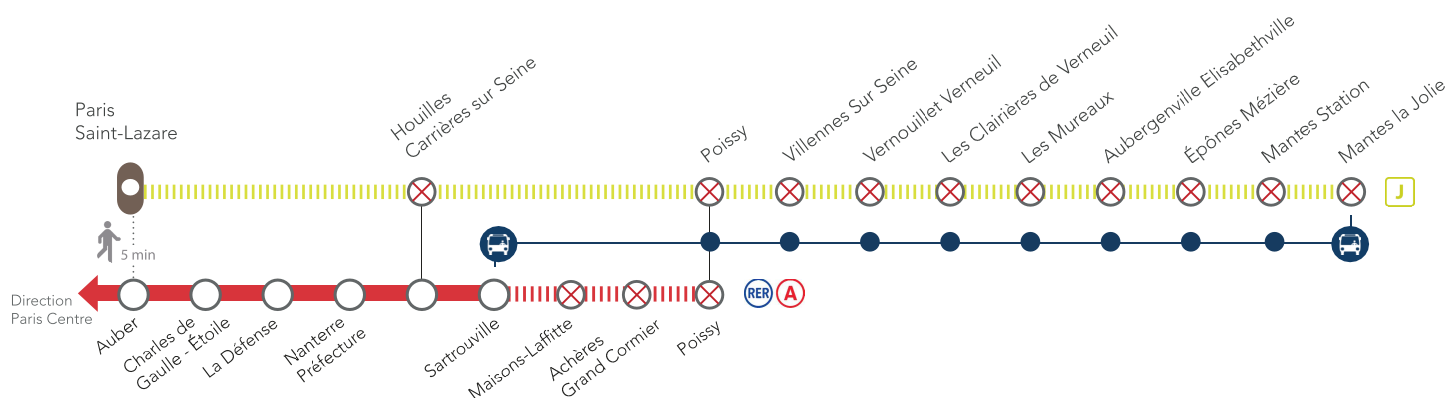

## [COVID-19] : RÉDUCTION DES CIRCULATIONS

### Paris Saint-Lazare <> Mantes la Jolie via Poissy

L'absence d'une partie de notre personnel liée à la pandémie de COVID 19, nous contraint à réduire le plan de transport des lignes L et J du **lundi 09 au vendredi 13 novembre** en journée.

En soirée, des travaux entraînent une **interruption des circulations** sur votre ligne. Un service de bus de remplacement est mis en place.

Dernier train au départ de :

- Paris Saint-Lazare : 21h47
- Mantes la Jolie : 20h43

## NOS CONSEILS

- Pour rejoindre la gare de Houilles Carrières sur Seine : Prendre le RER A depuis le centre de Paris.
- Pour rejoindre les gares entre Poissy & Mantes la Jolie : Prendre le RER A depuis Paris centre jusqu'à Sartrouville puis le  de remplacement direction Mantes la Jolie.