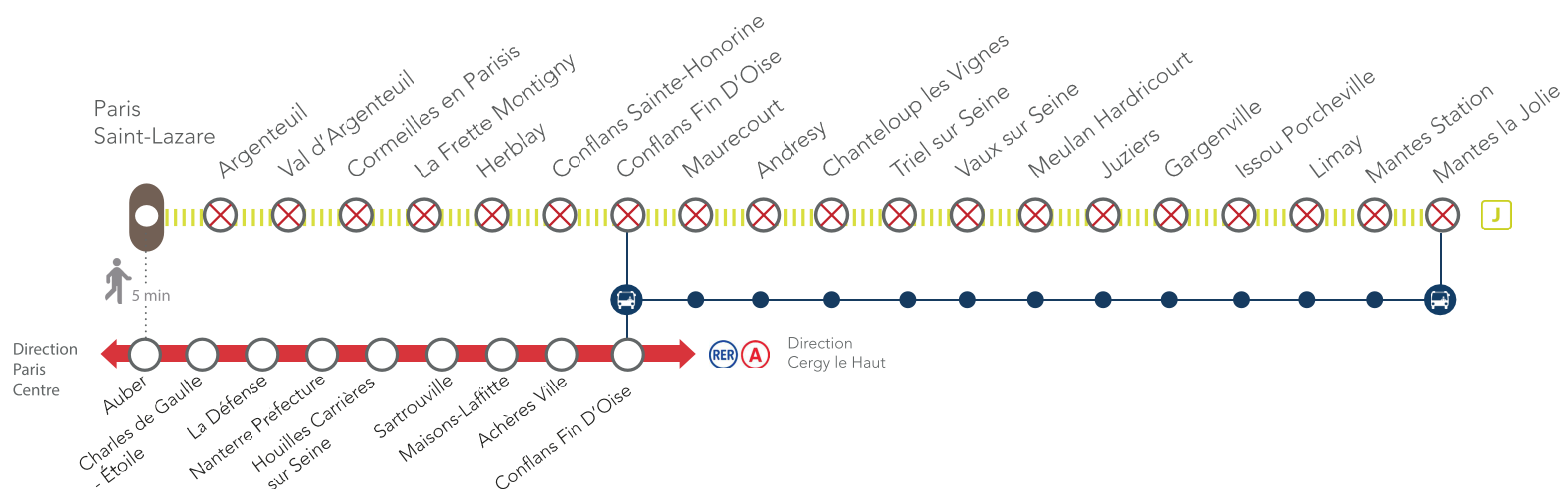

INFO TRAFIC

[COVID-19] : RÉDUCTION DES CIRCULATIONS

Paris Saint-Lazare <> Mantes la Jolie via Conflans Sainte-Honorine

L'absence d'une partie de notre personnel liée à la pandémie de COVID 19, nous contraint à réduire le plan de transport des lignes L et J du **lundi 09 au vendredi 13 novembre** en journée.

En soirée, des travaux entraînent une **interruption des circulations** sur votre ligne. Un service de bus de remplacement est mis en place.

Dernier train au départ de :

- Paris Saint-Lazare : 20h43
- Mantes la Jolie : 20h51

NOS CONSEILS

- Pour rejoindre les gares entre Conflans Fin D'Oise & Mantes la Jolie : Prendre le RER A direction Cergy le Haut jusqu'à Conflans Fin D'Oise puis le  de remplacement direction Mantes la Jolie.