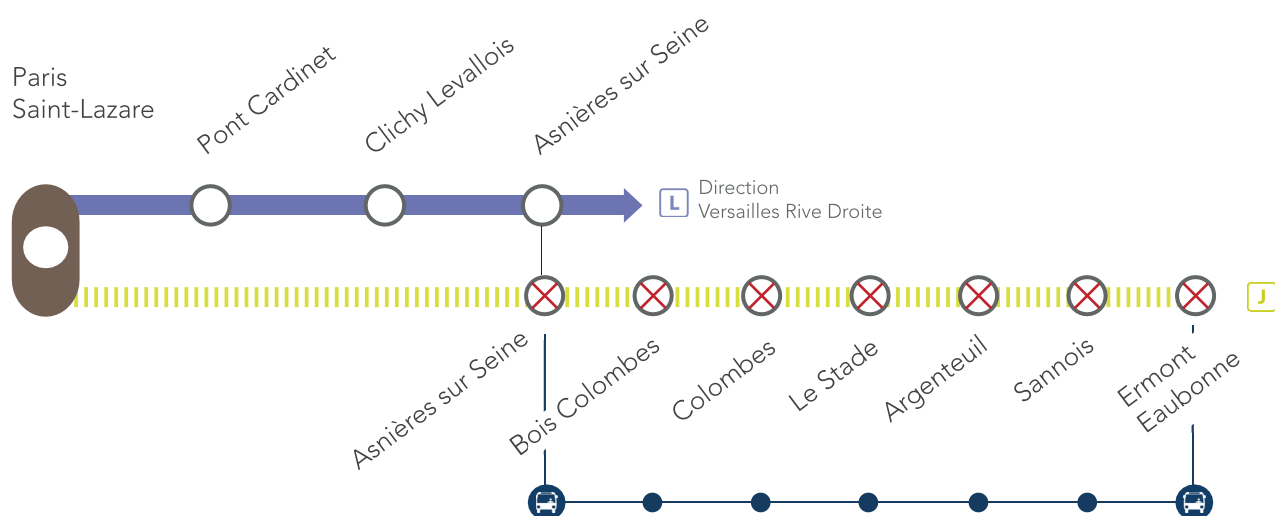

[COVID-19] : RÉDUCTION DES CIRCULATIONS

Paris Saint-Lazare <> Ermont Eaubonne

L'absence d'une partie de notre personnel liée à la pandémie de COVID 19, nous contraint à réduire le plan de transport des lignes L et J pour les journées du **lundi 09 au vendredi 13 novembre**.

En soirée, des travaux entraînent une **interruption des circulations** sur votre ligne. Un service de bus de remplacement est mis en place.

Dernier train au départ de :

- Paris Saint-Lazare : 22h31
- Ermont Eaubonne : 21h58

NOS CONSEILS

- Pour rejoindre les gares entre Bois Colombes & Ermont Eaubonne : Prendre la ligne L direction Versailles Rive Droite jusqu'à Asnières sur Seine puis le  de remplacement.
- Pour rejoindre la gare d'Ermont Eaubonne : Prendre un train au départ de Paris Gare du Nord.

INFO TRAFIC

[COVID-19] : RÉDUCTION DES CIRCULATIONS

Paris Saint-Lazare > Ermont Eaubonne

Trains	37505	37507	37511	37515	37523	37529	37535	37539	37545	37551	37559	37561	37573	37579	37585
Gares desservies	EAPE	EAPE	EAPE	EAPE	EAPE	EAPE	EAPE	EAPE	EAPE	EAPE	EAPE	EAPE	EAPE	EAPE	EAPE
Paris Saint-Lazare	05:31	05:49	06:01	06:31	06:51	07:13	07:23	07:33	07:53	08:13	08:33	08:43	09:16	10:01	10:46
Asnières sur Seine	05:37	05:55	06:07	06:38	06:58	07:19	07:29	07:39	07:59	08:19	08:39	08:49	09:22	10:07	10:52
Bois Colombes	05:40	05:57	06:10	06:41	07:01	07:21	07:31	07:41	08:01	08:21	08:41	08:51	09:25	10:10	10:55
Colombes	05:43	06:00	06:13	06:44	07:04	07:24	07:34	07:44	08:04	08:24	08:44	08:54	09:27	10:12	10:57
Le Stade	05:45	06:02	06:15	06:47	07:07	07:27	07:37	07:47	08:07	08:27	08:47	08:57	09:29	10:14	10:59
Argenteuil	05:49	06:05	06:18	06:52	07:12	07:31	07:41	07:51	08:11	08:31	08:51	09:01	09:32	10:17	11:02
Sannois	05:53	06:09	06:23	06:56	07:16	07:36	07:46	07:56	08:16	08:36	08:56	09:06	09:36	10:21	11:06
Ermont Eaubonne	05:56	06:12	06:26	06:58	07:18	07:38	07:48	07:58	08:18	08:38	08:58	09:08	09:39	10:24	11:09