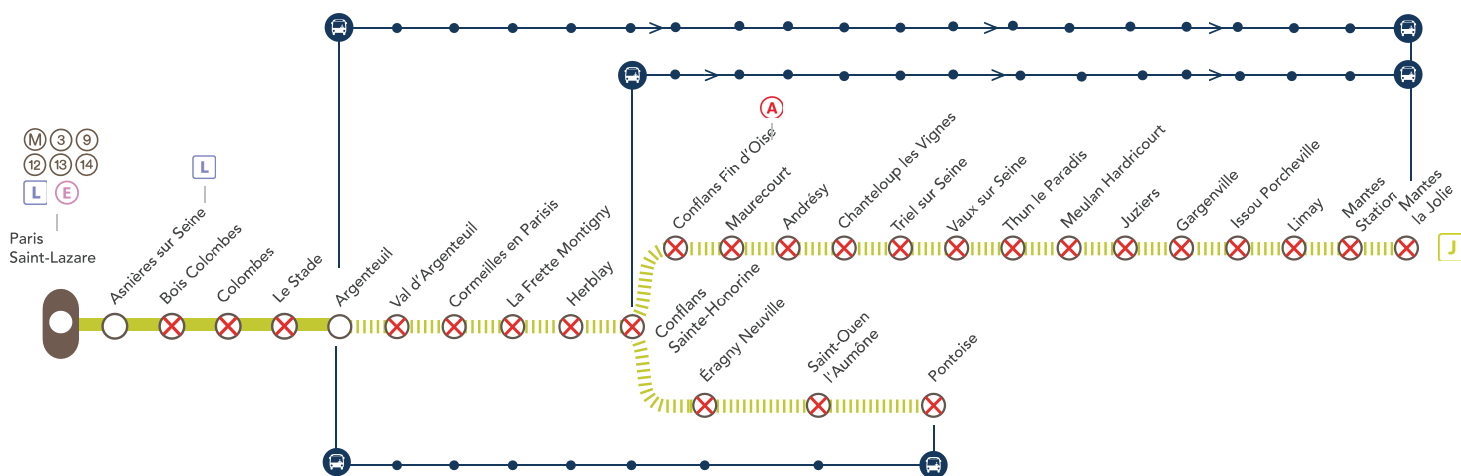

# INFO TRAVAUX **J**

**LIGNE J** : Du **lundi 30 novembre au vendredi 04 décembre 2020**, l'offre de transport est modifiée à partir de 22H00 sur votre ligne **J** Axe Paris Saint Lazare/Pontoise/Mantes la Jolie via Conflans Sainte-Honorine.

**Nature des travaux** : Travaux en soirée sur les voies.

Paris Saint-Lazare <> Mantes la Jolie / Pontoise / Boissy l'Aillerie / Gisors

## LIGNE **J** FERMÉE EN SOIRÉE ENTRE

- Argenteuil & Mantes la Jolie
- Argenteuil & Pontoise

### Dernier train au départ de :

- Paris Saint-Lazare > Mantes la Jolie : 20h43
- Mantes la Jolie > Paris Saint-Lazare : 20h51
- Paris Saint-Lazare > Pontoise : 21h56
- Pontoise > Paris Saint-Lazare : 21h46