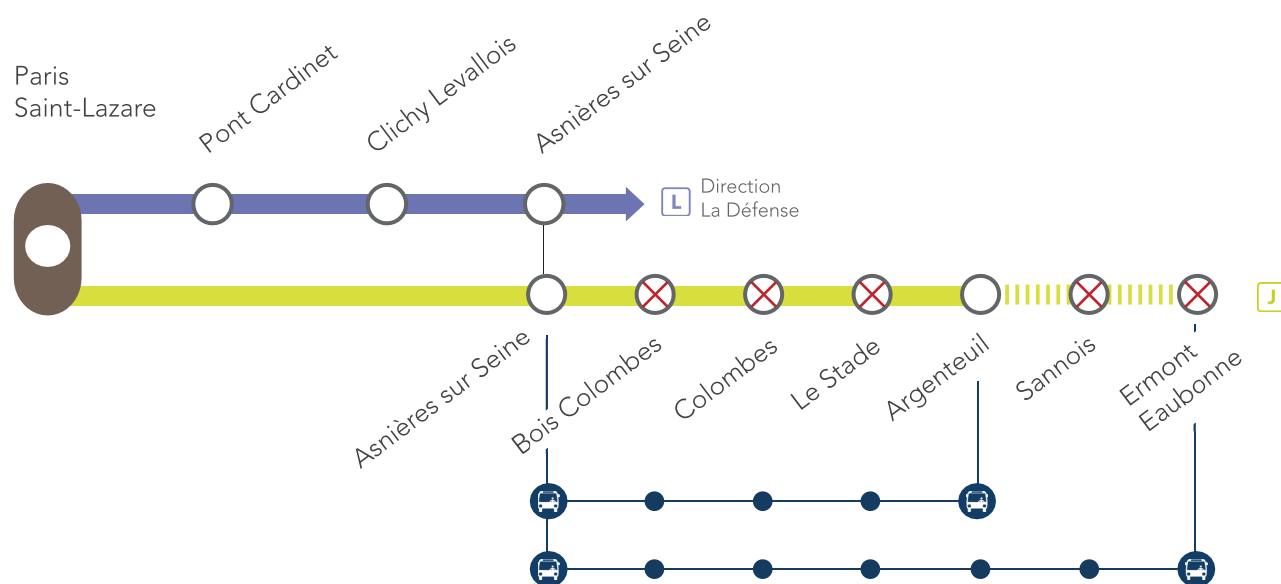

# ! INFO TRAFIC J

**LIGNE J** : Du **lundi 30 novembre** au **vendredi 04 décembre 2020**, l'offre de transport est modifiée sur votre ligne **J**.

Prévoir des adaptations en heures creuses suite à une baisse de la fréquentation et des travaux en soirée.

Paris Saint-Lazare <> Ermont Eaubonne

## LIGNE J FERMÉE EN SOIRÉE ENTRE Asnières sur Seine & Ermont Eaubonne

Dernier train au départ de :

- Paris Saint-Lazare : 22h31
- Ermont Eaubonne : 21h58

### NOS CONSEILS

- Pour rejoindre les gares entre Asnières sur Seine & Argenteuil : Prendre la ligne **L** ou **J** jusqu'à Asnières sur Seine puis le 🚌 de remplacement.
- Pour rejoindre la gare d'Argenteuil : Prendre la ligne **J** jusqu'à Argenteuil
- Pour rejoindre les gares entre Argenteuil & Ermont Eaubonne : Prendre la ligne **J** jusqu'à Argenteuil puis le 🚌 de remplacement.
- Pour rejoindre la gare d'Ermont Eaubonne : Prendre un train au départ de Paris Gare du Nord.