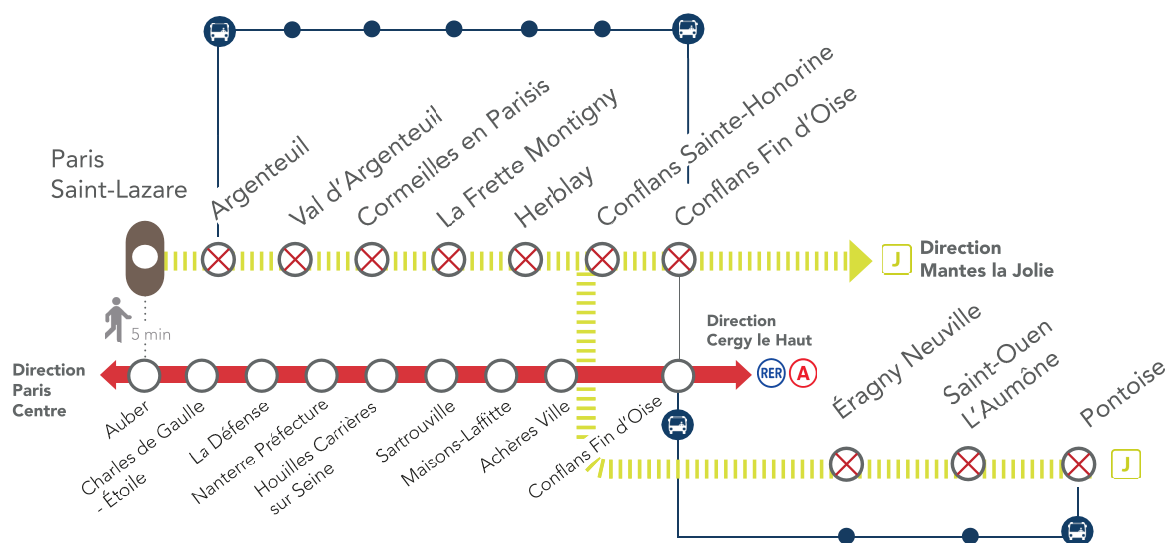

[COVID-19] : RÉDUCTION DES CIRCULATIONS

Paris Saint-Lazare <> Conflans Sainte-Honorine / Pontoise

L'absence d'une partie de notre personnel liée à la pandémie de COVID 19, nous contraint à **réduire le plan de transport des lignes L et J** pour les journées du **jeudi 05** et **vendredi 06 novembre**.

En soirée, des travaux entraînent une **interruption des circulations** sur votre ligne. Un service de bus de remplacement est mis en place.

Dernier train au départ de :

- Paris Saint-Lazare : **21h27**
- Pontoise : **20h46**

NOS CONSEILS

- Pour rejoindre les gares entre **Conflans Fin D'Oise & Argenteuil**: Prendre le **RER A** direction Cergy le Haut jusqu'à Conflans Fin d'Oise puis le  de remplacement direction Argenteuil.
- Pour rejoindre les gares entre **Éragny Neuville & Pontoise** : Prendre le **RER A** direction Cergy le Haut jusqu'à Conflans Fin D'Oise puis prendre le  de remplacement direction Pontoise.