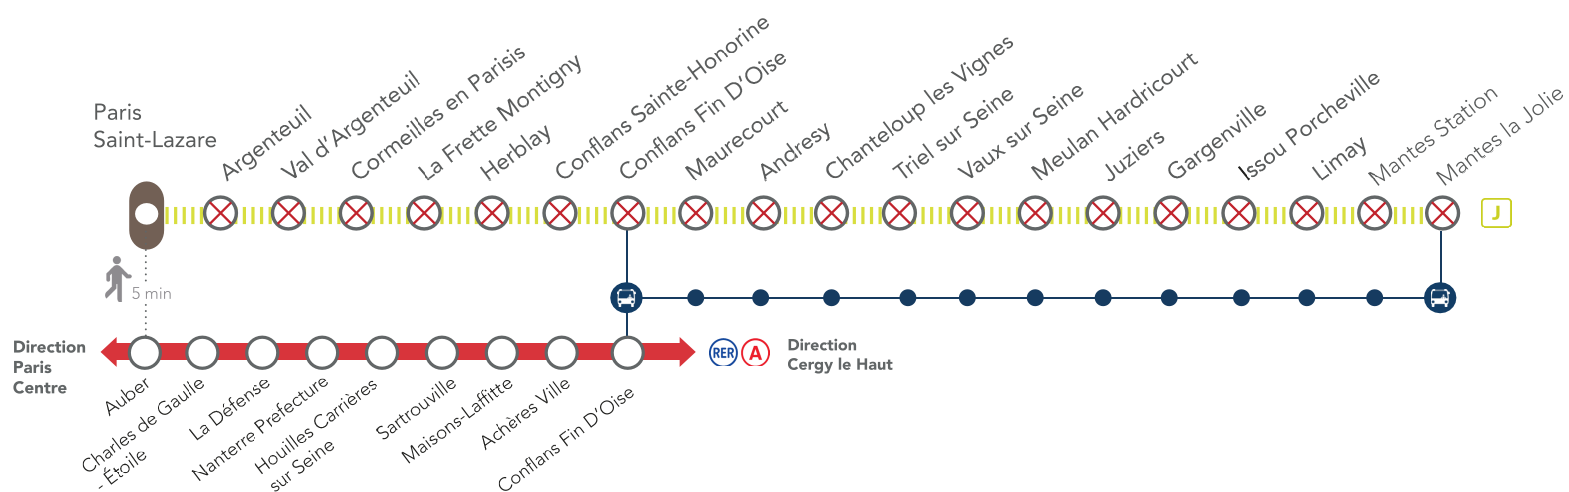

## [COVID-19] : RÉDUCTION DES CIRCULATIONS

### Paris Saint-Lazare <> Mantes la Jolie via Conflans Sainte-Honorine

L'absence d'une partie de notre personnel liée à la pandémie de COVID 19, nous contraint à **réduire le plan de transport des lignes L et J** pour les journées du **jeudi 05 et vendredi 06 novembre**.

En soirée, des travaux entraînent une **interruption des circulations** sur votre ligne. Un service de bus de remplacement est mis en place.

Dernier train au départ de :

- Paris Saint-Lazare : **20h43**
- Mantes la Jolie : **20h51**

### NOS CONSEILS

- Pour rejoindre les gares entre **Conflans Fin D'Oise & Mantes la Jolie** : Prendre le **RER A** direction Cergy le Haut jusqu'à Conflans Fin D'Oise puis le  de remplacement direction Mantes la Jolie.