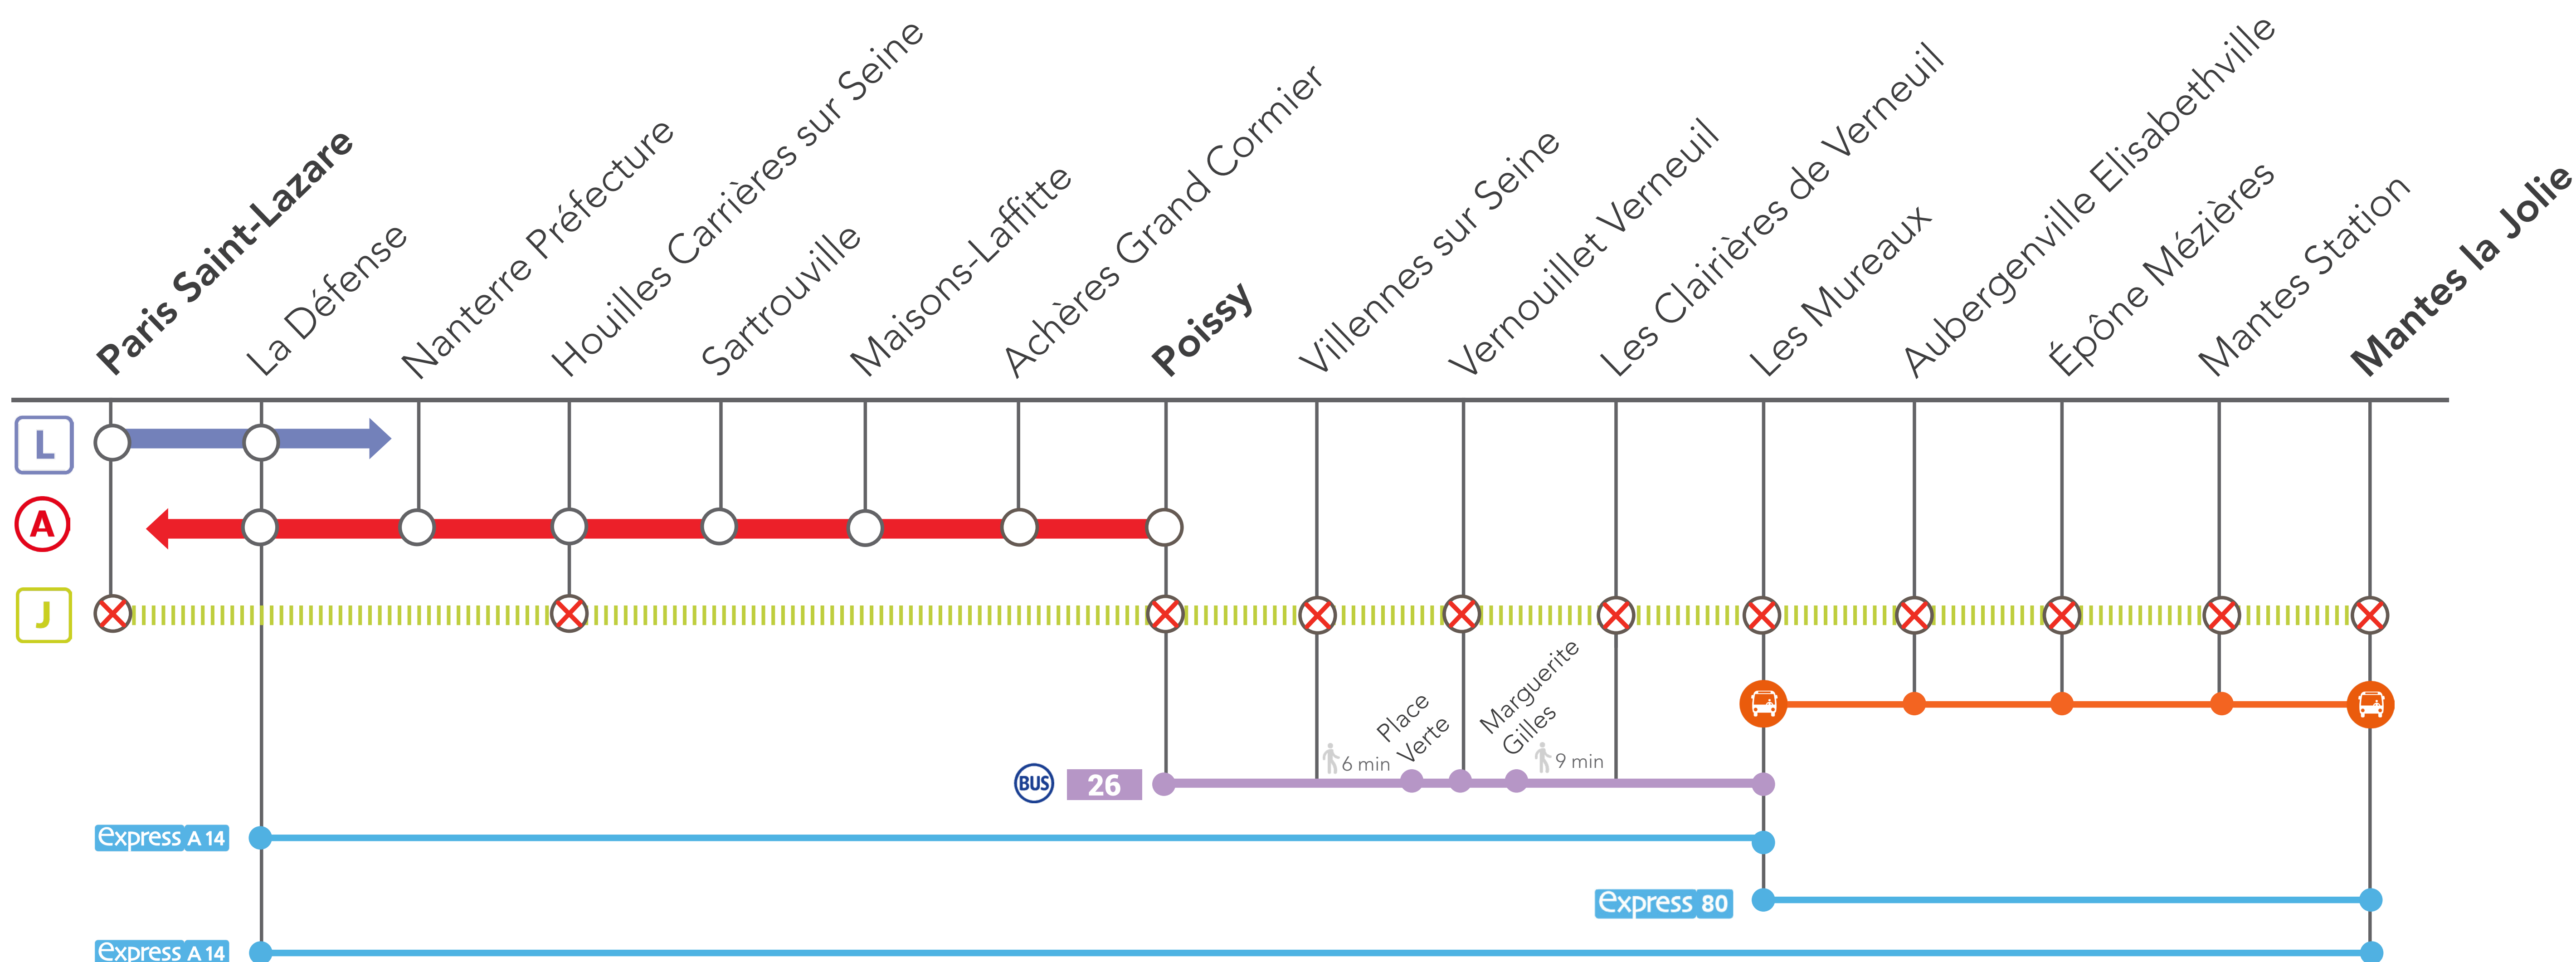

INFO TRAVAUX

INTERRUPTION DE CIRCULATION

LIGNE **J** FERMÉE

ENTRE PARIS SAINT-LAZARE & MANTES LA JOLIE VIA POISSY

SEPT.
05
et **06**

+ D'INFOS
➤ sur le blog de la ligne
➤ sur le fil Twitter
➤ en gare
➤ sur Transilien.com

⊗ Gare non desservie en train - - - - - Aucun train de la ligne **J** 🚌 Bus de remplacement SNCF 🚌 Renforcement de lignes régulières

🕒 BUS DE REMPLACEMENT SNCF / ALLONGEMENT DU TEMPS DE TRAJET

Les Mureaux ← 🚌 → Mantes la Jolie **+50 MIN**

DIRECTS*

GARES DE DÉPART	HORAIRES DE DÉPART	DIRECTIONS	HORAIRES D'ARRIVÉE
Mantes la Jolie via Poissy	22:00	→ Paris Saint-Lazare	22:35
Paris Saint-Lazare	22:09	→ Mantes la Jolie via Poissy	22:47

OMNIBUS*

GARES DE DÉPART	HORAIRES DE DÉPART	DIRECTIONS	HORAIRES D'ARRIVÉE
Mantes la Jolie via Poissy	21:43	→ Paris Saint-Lazare	22:45
Paris Saint-Lazare	21:47	→ Mantes la Jolie via Poissy	22:43

*Horaires donnés à titre indicatif