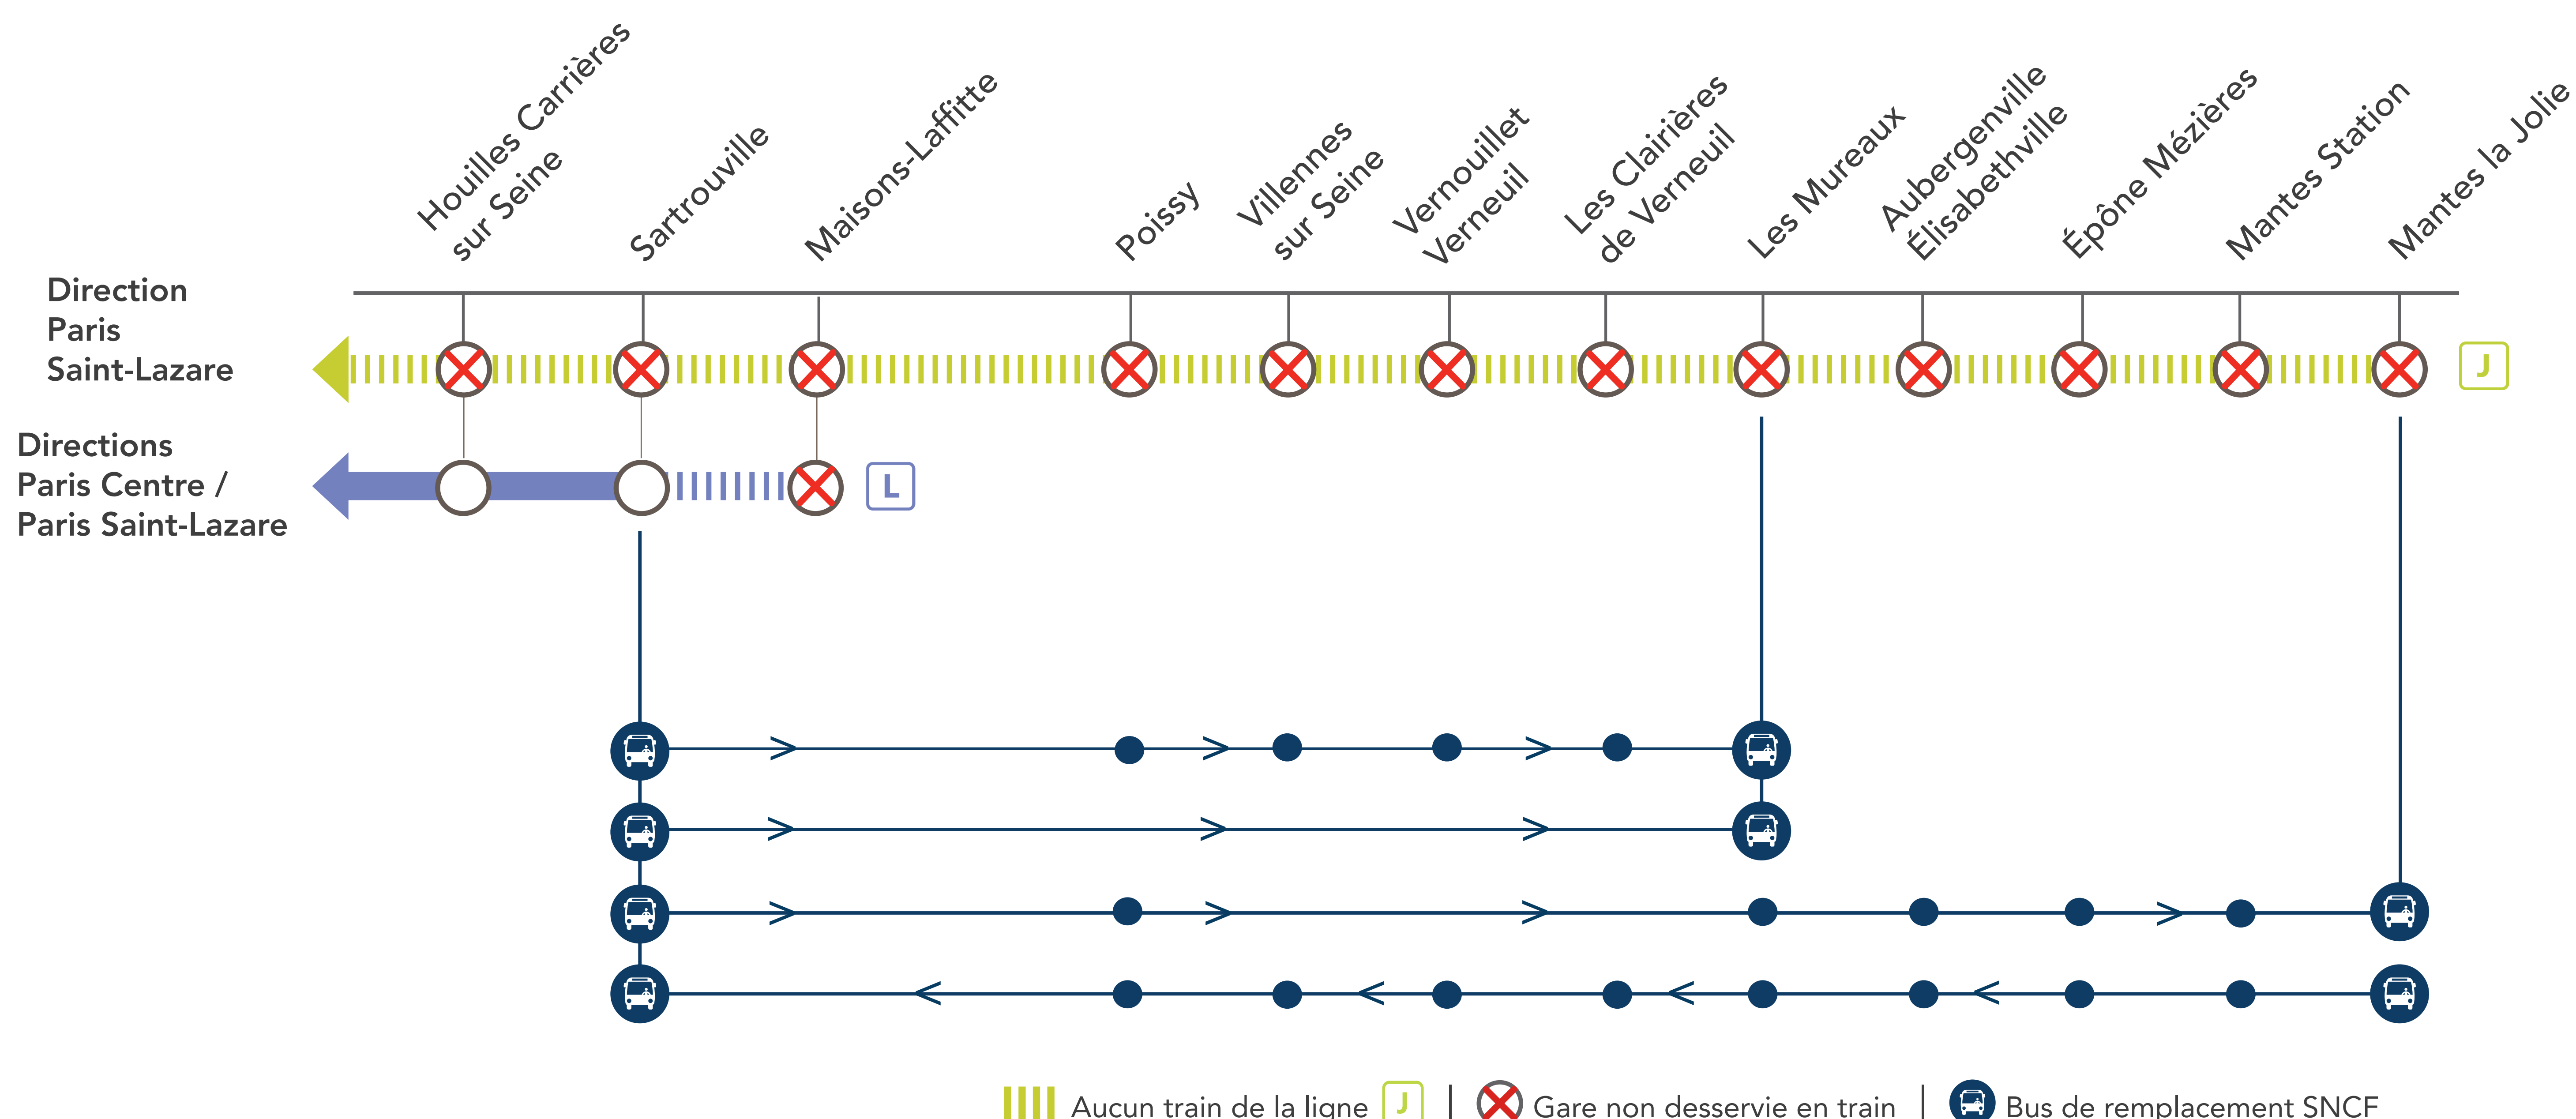

INFO TRAVAUX

INTERRUPTION DE CIRCULATION

LIGNE J FERMÉE

EN SEMAINE À PARTIR DE 21H40

ENTRE PARIS SAINT-LAZARE & MANTES LA JOLIE VIA POISSY

AOÛT
LUNDI
31

SEPT.
1^{er}
au **18**

+ D'INFOS

- sur le fil Twitter
- sur le blog de la ligne
- en gare
- sur Transilien.com

Pourquoi ces travaux ?

Des travaux ont lieu sur votre ligne afin d'effectuer la maintenance et la régénération des voies.

BUS DE REMPLACEMENT SNCF / ALLONGEMENT DU TEMPS DE TRAJET

Sartrouville → Les Mureaux (omnibus) **+ 60 MIN** | Mantes la Jolie → Sartrouville (omnibus) **+ 90 MIN**
 Sartrouville → Mantes la Jolie (semi-direct) **+ 40 MIN** | Sartrouville → Les Mureaux (direct) **+ 20 MIN**

RENFORCEMENT LIGNE DE CAR RÉGULIÈRE

La Défense → Mantes la Jolie

DERNIERS TRAINS DIRECTS*

GARES DE DÉPART	HORAIRES DE DÉPART	DIRECTIONS	HORAIRES D'ARRIVÉE
Mantes la Jolie via Poissy	22:00	→ Paris Saint-Lazare	22:35
Paris Saint-Lazare	22:09	→ Mantes la Jolie via Poissy	22:47