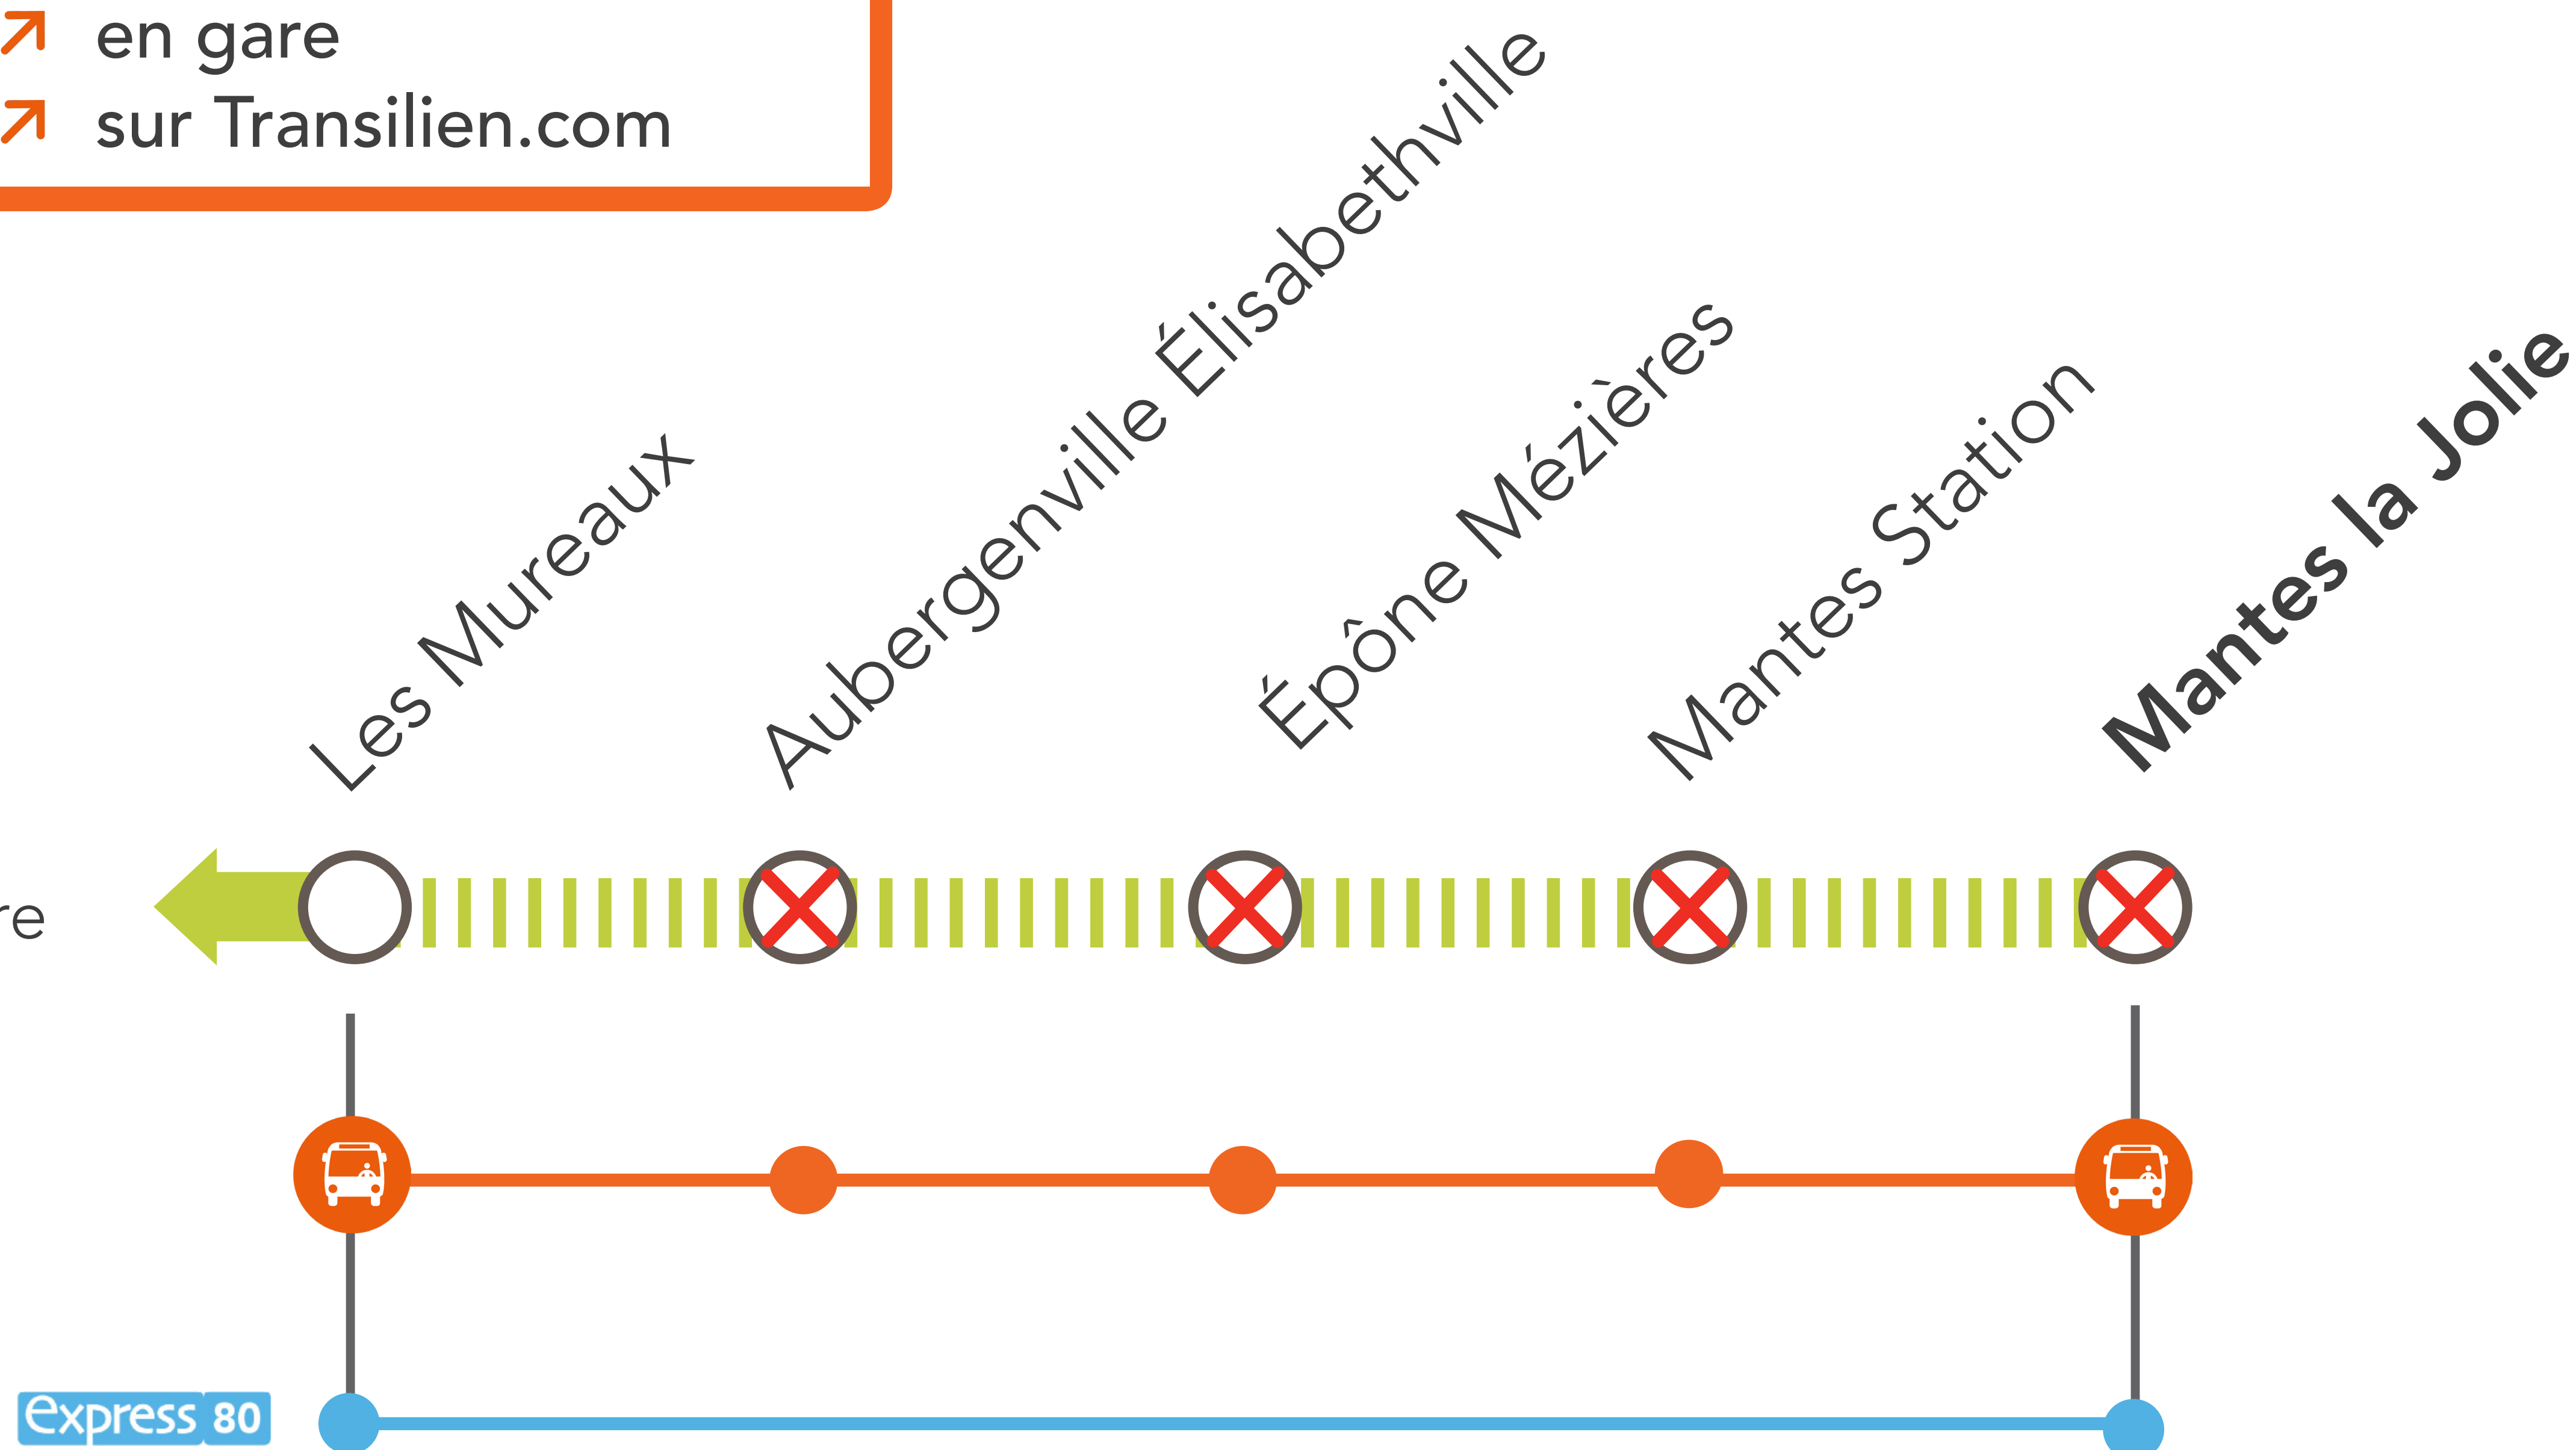

INFO TRAVAUX

INTERRUPTION DE CIRCULATION

LIGNE **J** FERMÉE

ENTRE LES MUREAUX & MANTES LA JOLIE

AOÛT

1^{er}
et 02

+ D'INFOS

- sur le blog de la ligne
- sur le fil Twitter
- en gare
- sur Transilien.com

Direction
Paris Saint-Lazare

⊗ Gare non desservie en train

||| Aucun train de la ligne **J**

🚌 Bus de remplacement SNCF

🚌 Renforcement de lignes régulières

BUS DE REMPLACEMENT SNCF / ALLONGEMENT DU TEMPS DE TRAJET

Les Mureaux Mantes la Jolie **+50 MIN**

RENFORCEMENT DE LIGNES RÉGULIÈRES

Les Mureaux Mantes la Jolie*
*Uniquement le samedi

DERNIERS TRAINS A CIRCULER NORMALEMENT LE VENDREDI 31 JUILLET*

DIRECTS*

GARES DE DÉPART	HORAIRES DE DÉPART	DIRECTIONS	HORAIRES D'ARRIVÉE
Mantes la Jolie via Poissy	22:00	➔ Paris Saint-Lazare	22:35
Paris Saint-Lazare	22:09	➔ Mantes la Jolie via Poissy	22:47

OMNIBUS*

GARES DE DÉPART	HORAIRES DE DÉPART	DIRECTIONS	HORAIRES D'ARRIVÉE
Mantes la Jolie via Poissy	21:43	➔ Paris Saint-Lazare	22:45
Paris Saint-Lazare	21:47	➔ Mantes la Jolie via Poissy	22:43

*Horaires donnés à titre indicatif