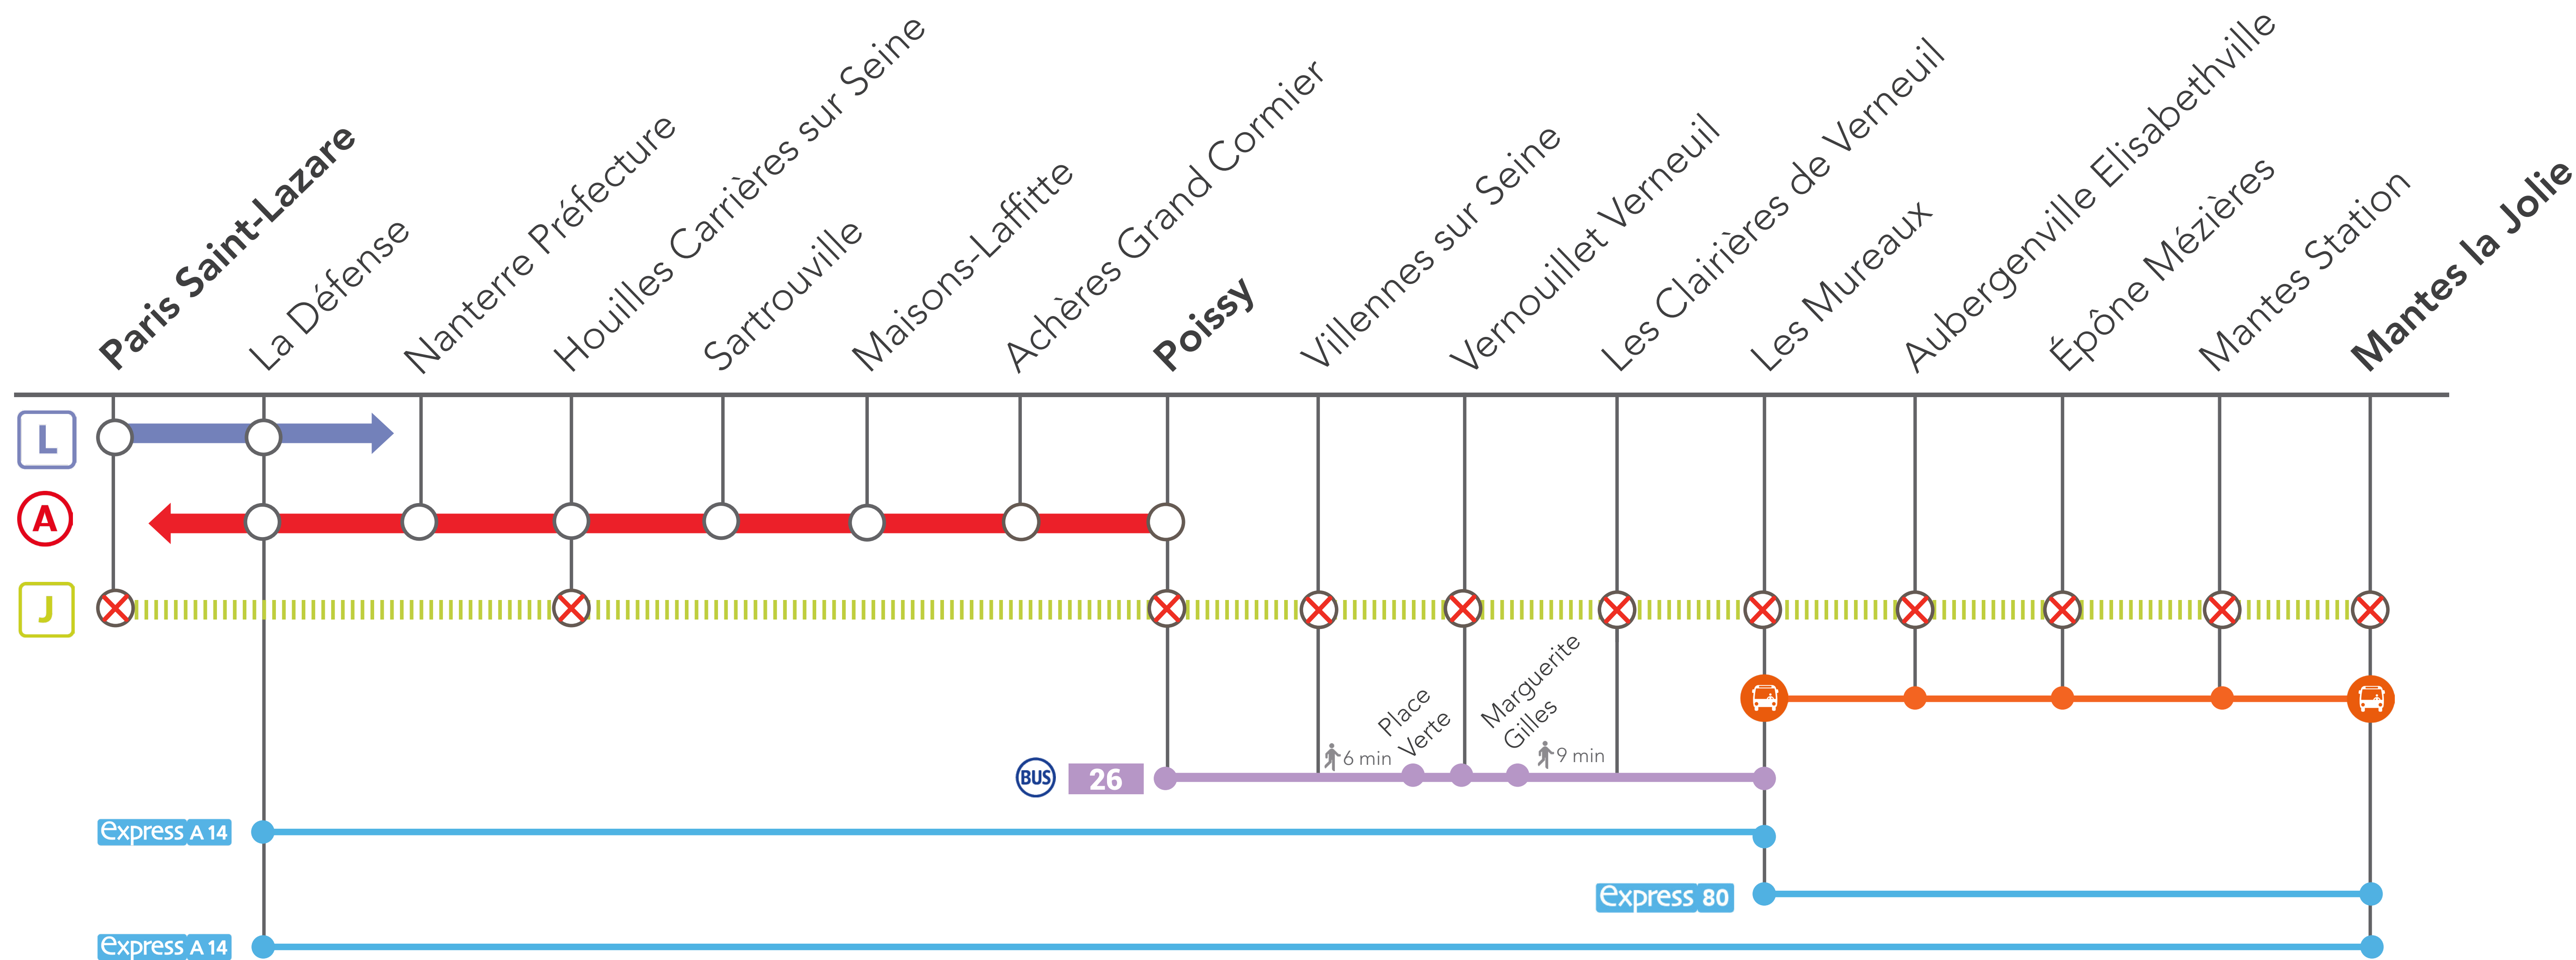

INFO TRAVAUX

INTERRUPTION DE CIRCULATION

LIGNE **J** FERMÉE

ENTRE PARIS SAINT-LAZARE & MANTES LA JOLIE VIA POISSY

JUIL.

11
et 12

+ D'INFOS

- sur le blog de la ligne
- su le fil Twitter
- en gare
- sur Transilien.com

⊗ Gare non desservie en train ||| Aucun train de la ligne **J** 🚌 Bus de remplacement SNCF 🚌 Renforcement de lignes régulières

🕒 BUS DE REMPLACEMENT SNCF / ALLONGEMENT DU TEMPS DE TRAJET

Les Mureaux ← 🚌 → Mantes la Jolie **+50 MIN**

DIRECTS*

GARES DE DÉPART	HORAIRES DE DÉPART	DIRECTIONS	HORAIRES D'ARRIVÉE
Mantes la Jolie via Poissy	22:00	→ Paris Saint-Lazare	22:35
Paris Saint-Lazare	22:09	→ Mantes la Jolie via Poissy	22:47

OMNIBUS*

GARES DE DÉPART	HORAIRES DE DÉPART	DIRECTIONS	HORAIRES D'ARRIVÉE
Mantes la Jolie via Poissy	21:43	→ Paris Saint-Lazare	22:45
Paris Saint-Lazare	21:47	→ Mantes la Jolie via Poissy	22:43

*Horaires donnés à titre indicatif