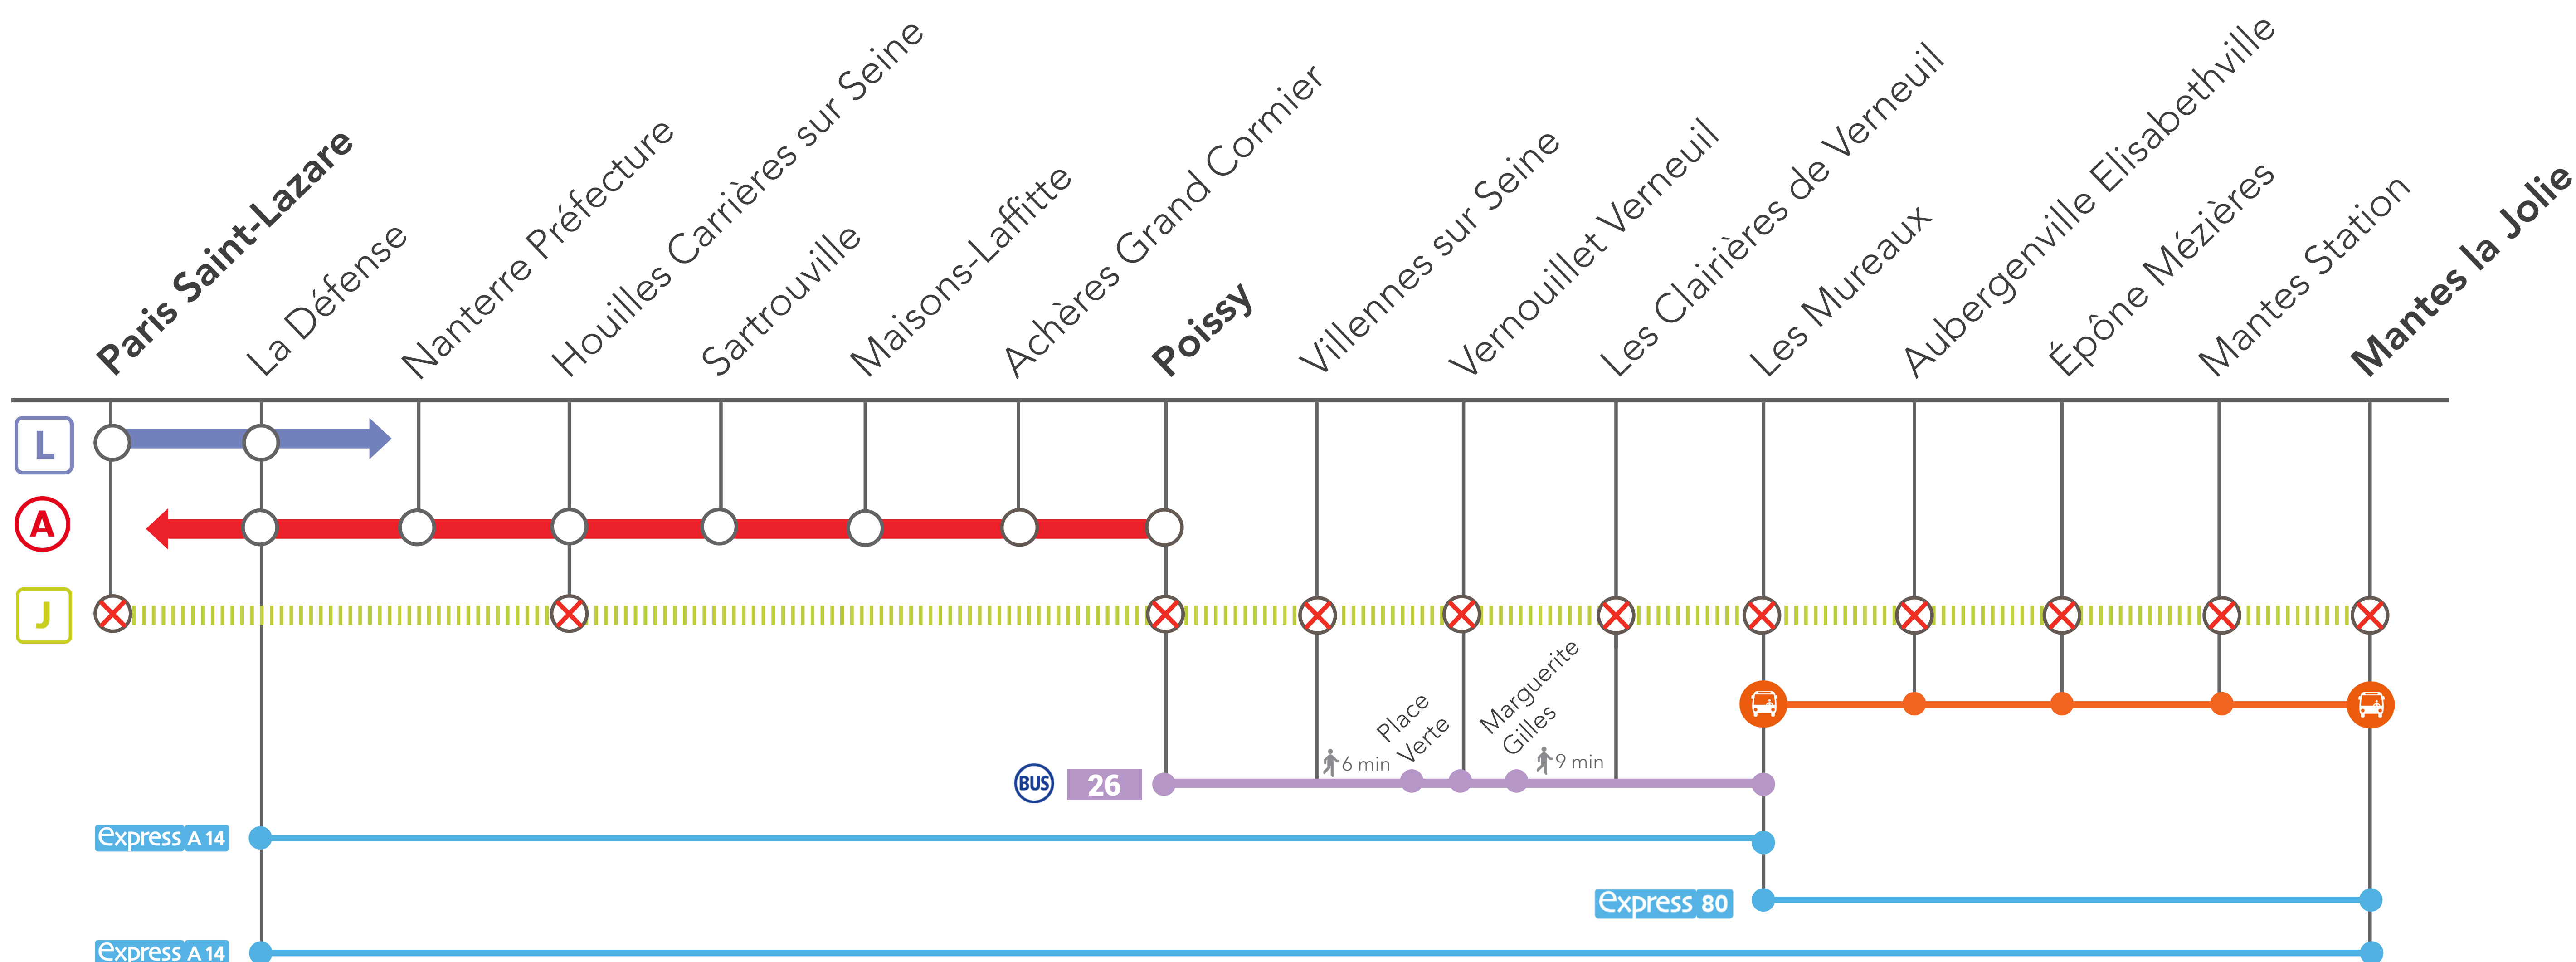

# INFO TRAVAUX

INTERRUPTION DE CIRCULATION

## LIGNE **J** FERMÉE

### ENTRE PARIS SAINT-LAZARE & MANTES LA JOLIE VIA POISSY

<b>MAI</b> <b>30</b> et <b>31</b>	<b>JUIN</b> LUNDI <b>1<sup>er</sup></b>	<b>JUIN</b> <b>06</b> et <b>07</b>	<b>JUIN</b> <b>13</b> et <b>14</b>	<b>JUIN</b> <b>27</b> et <b>28</b>	<b>+ D'INFOS</b> ➤ sur le blog de la ligne ➤ su le fil Twitter ➤ en gare ➤ sur Transilien.com
---	---	--	--	--	---

Gare non desservie en train   
 Aucun train de la ligne **J**   
 Bus de remplacement SNCF   
 Renforcement de lignes régulières

Info complémentaire - Du **30 mai** au **1er juin**

**Ligne L** fermée entre : Paris Saint-Lazare & Nanterre Université / Maisons Laffitte et Paris Saint-Lazare & La Défense