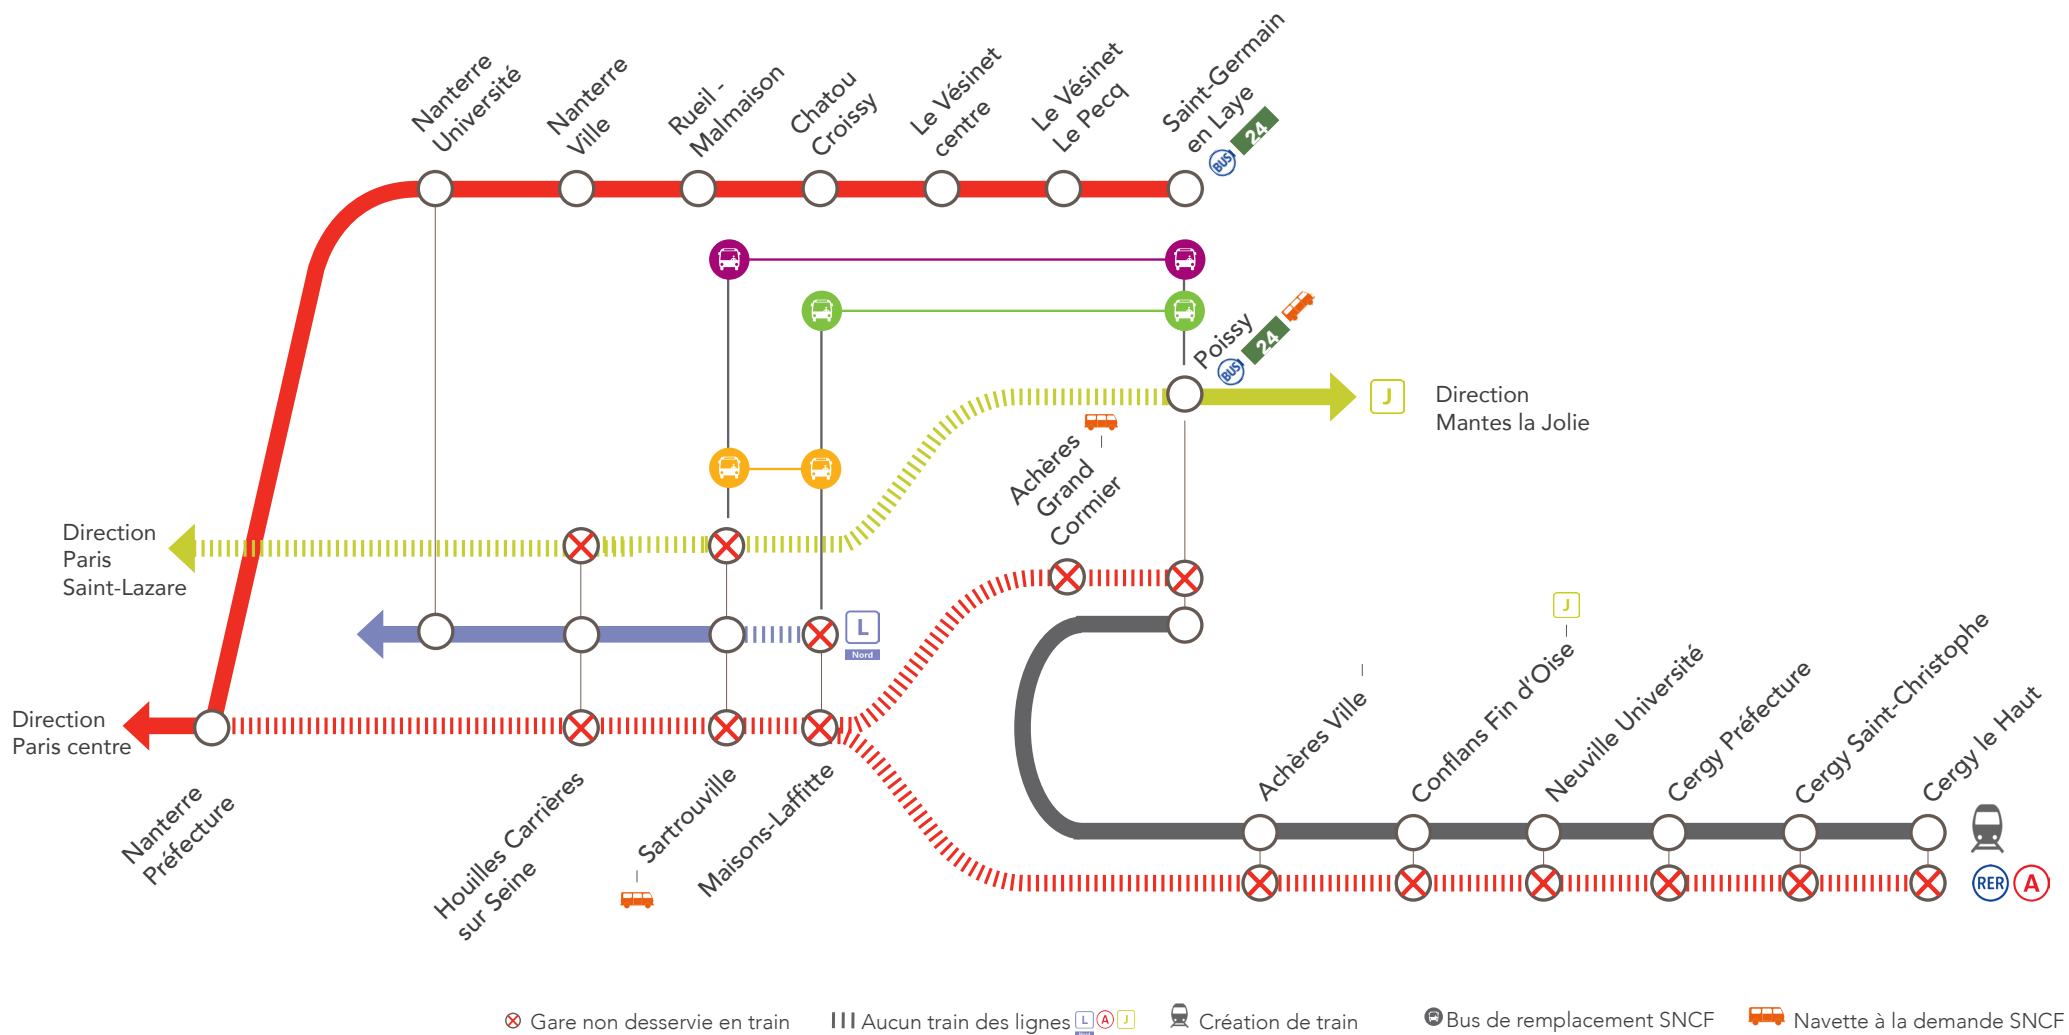

24 SAINT-GERMAIN EN LAYE <> POISSY

AU DÉPART DE	JOURS	PREMIERS DÉPARTS	DERNIERS DÉPARTS	FRÉQUENCES
Saint-Germain en Laye	Samedi	05 : 23	23 : 36	20 minutes
	Dimanche	06 : 00	22 : 35	30 minutes
	Férié	06 : 00	22 : 35	30 minutes
Poissy	Samedi	05 : 23	23 : 16	20 minutes
	Dimanche	06 : 00	22 : 30	30 minutes
	Férié	06 : 00	22 : 30	30 minutes
GARES DESSERVIES				
DESSERTE HABITUELLE DE LA LIGNE 24				

INFO TRAVAUX

INTERRUPTION DE CIRCULATION

LIGNE FERMÉE

ENTRE SARTROUVILLE & MAISONS-LAFFITTE

LIGNE FERMÉE

ENTRE NANTERRE PRÉFECTURE & CERGY LE HAUT / POISSY

LIGNE FERMÉE

ENTRE PARIS SAINT-LAZARE & POISSY

MAI

1^{er}
au 03

+ D'INFOS

- sur l'appli SNCF / RATP
- sur les blogs de lignes
- en gare
- sur Transilien.com / RATP.fr

Pourquoi ces travaux ?

Ces travaux ont lieu dans le cadre du renouvellement de voies et de ballast en gare de Maisons-Laffitte.

NOS CONSEILS

Au départ de Paris Saint-Lazare, pour vous rendre dans les gares :

- de Maisons-Laffitte : empruntez la ligne **L** jusqu'à Sartrouville puis le **A**
- Poissy : empruntez la ligne **L** jusqu'à Sartrouville puis le **P**
- entre Villennes sur Seine et Mantes la Jolie : empruntez la ligne **L** jusqu'à Sartrouville puis le **P**, enfin prendre la ligne **J** en direction de Mantes la Jolie.
- entre Achères Ville et Cergy le Haut : empruntez la ligne **L** jusqu'à Sartrouville puis le **P**, enfin prendre la création de **T** direction Cergy le Haut.
- d'Achères Grand Cormier : empruntez la ligne **L** jusqu'à Sartrouville puis la **N** à la demande.