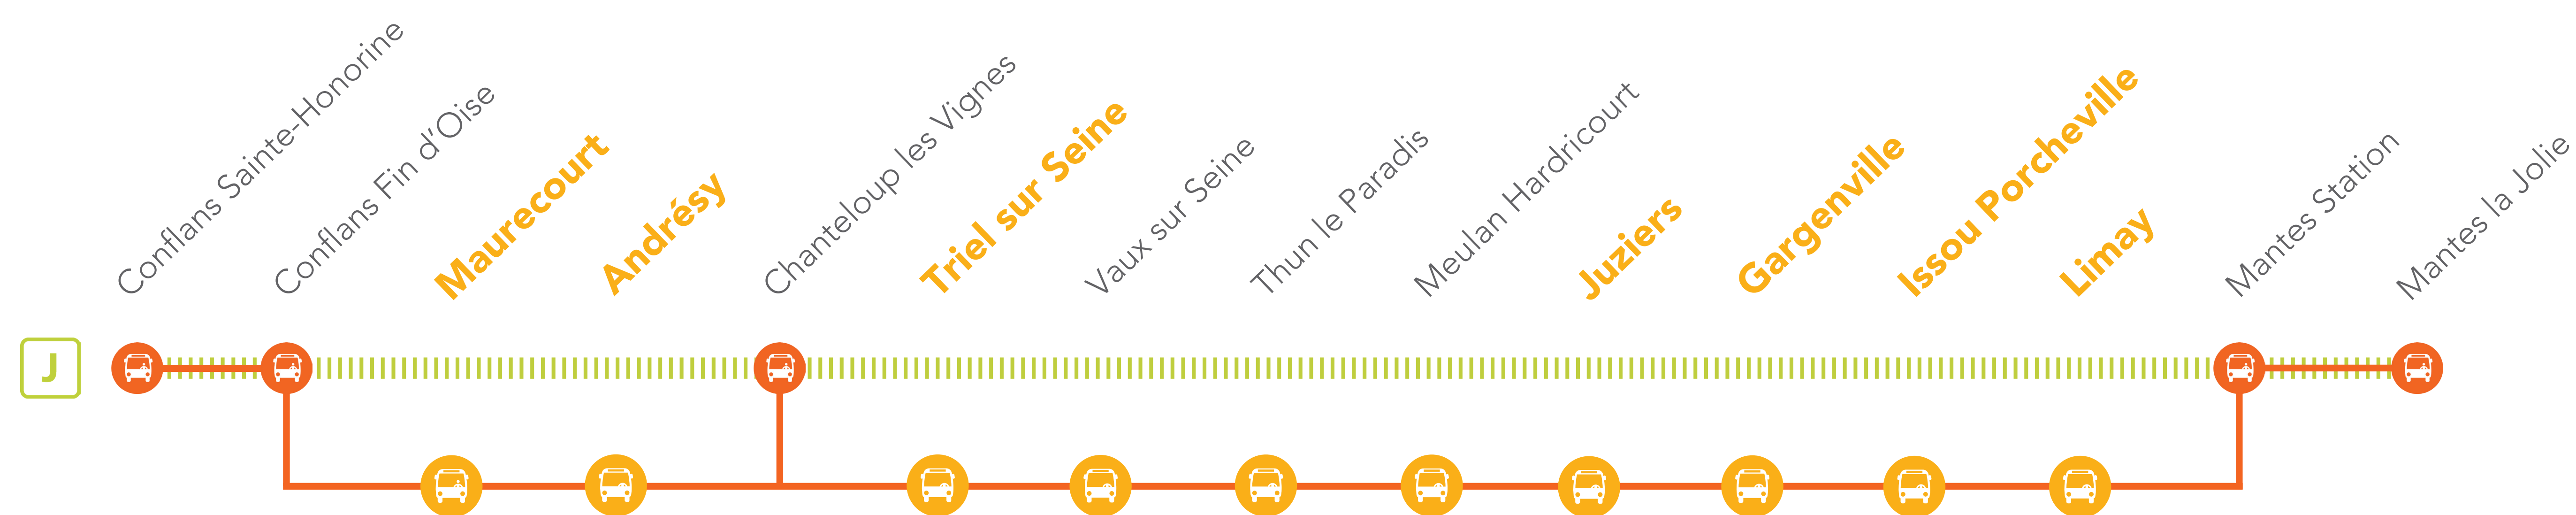

# INFO TRAVAUX

## MODIFICATION DE L'ITINÉRAIRE DES BUS DE REMPLACEMENT LORSQUE LA LIGNE **J** EST FERMÉE

Désormais, lorsque des travaux sur les voies nécessiteront la mise en place de bus de remplacement, votre gare ne sera plus desservie directement. Pour apporter un gain de temps accru et des dessertes plus fréquentes, un nouvel itinéraire a été mis en place. Le parcours de vos bus de remplacement s'effectueront majoritairement par la RD 190.

||| Aucun train de la ligne **J** Prise en charge classique bus de remplacement en gare Prise en charge bus de remplacement hors gare

## PRISE EN CHARGE À MAURECOURT

→ Direction Conflans Sainte-Honorine : 24 rue Marechal de Lattre de Tassigny 78780 Maurecourt

→ Direction Mantes la Jolie : en face du 24 rue Marechal de Lattre de Tassigny 78780 Maurecourt