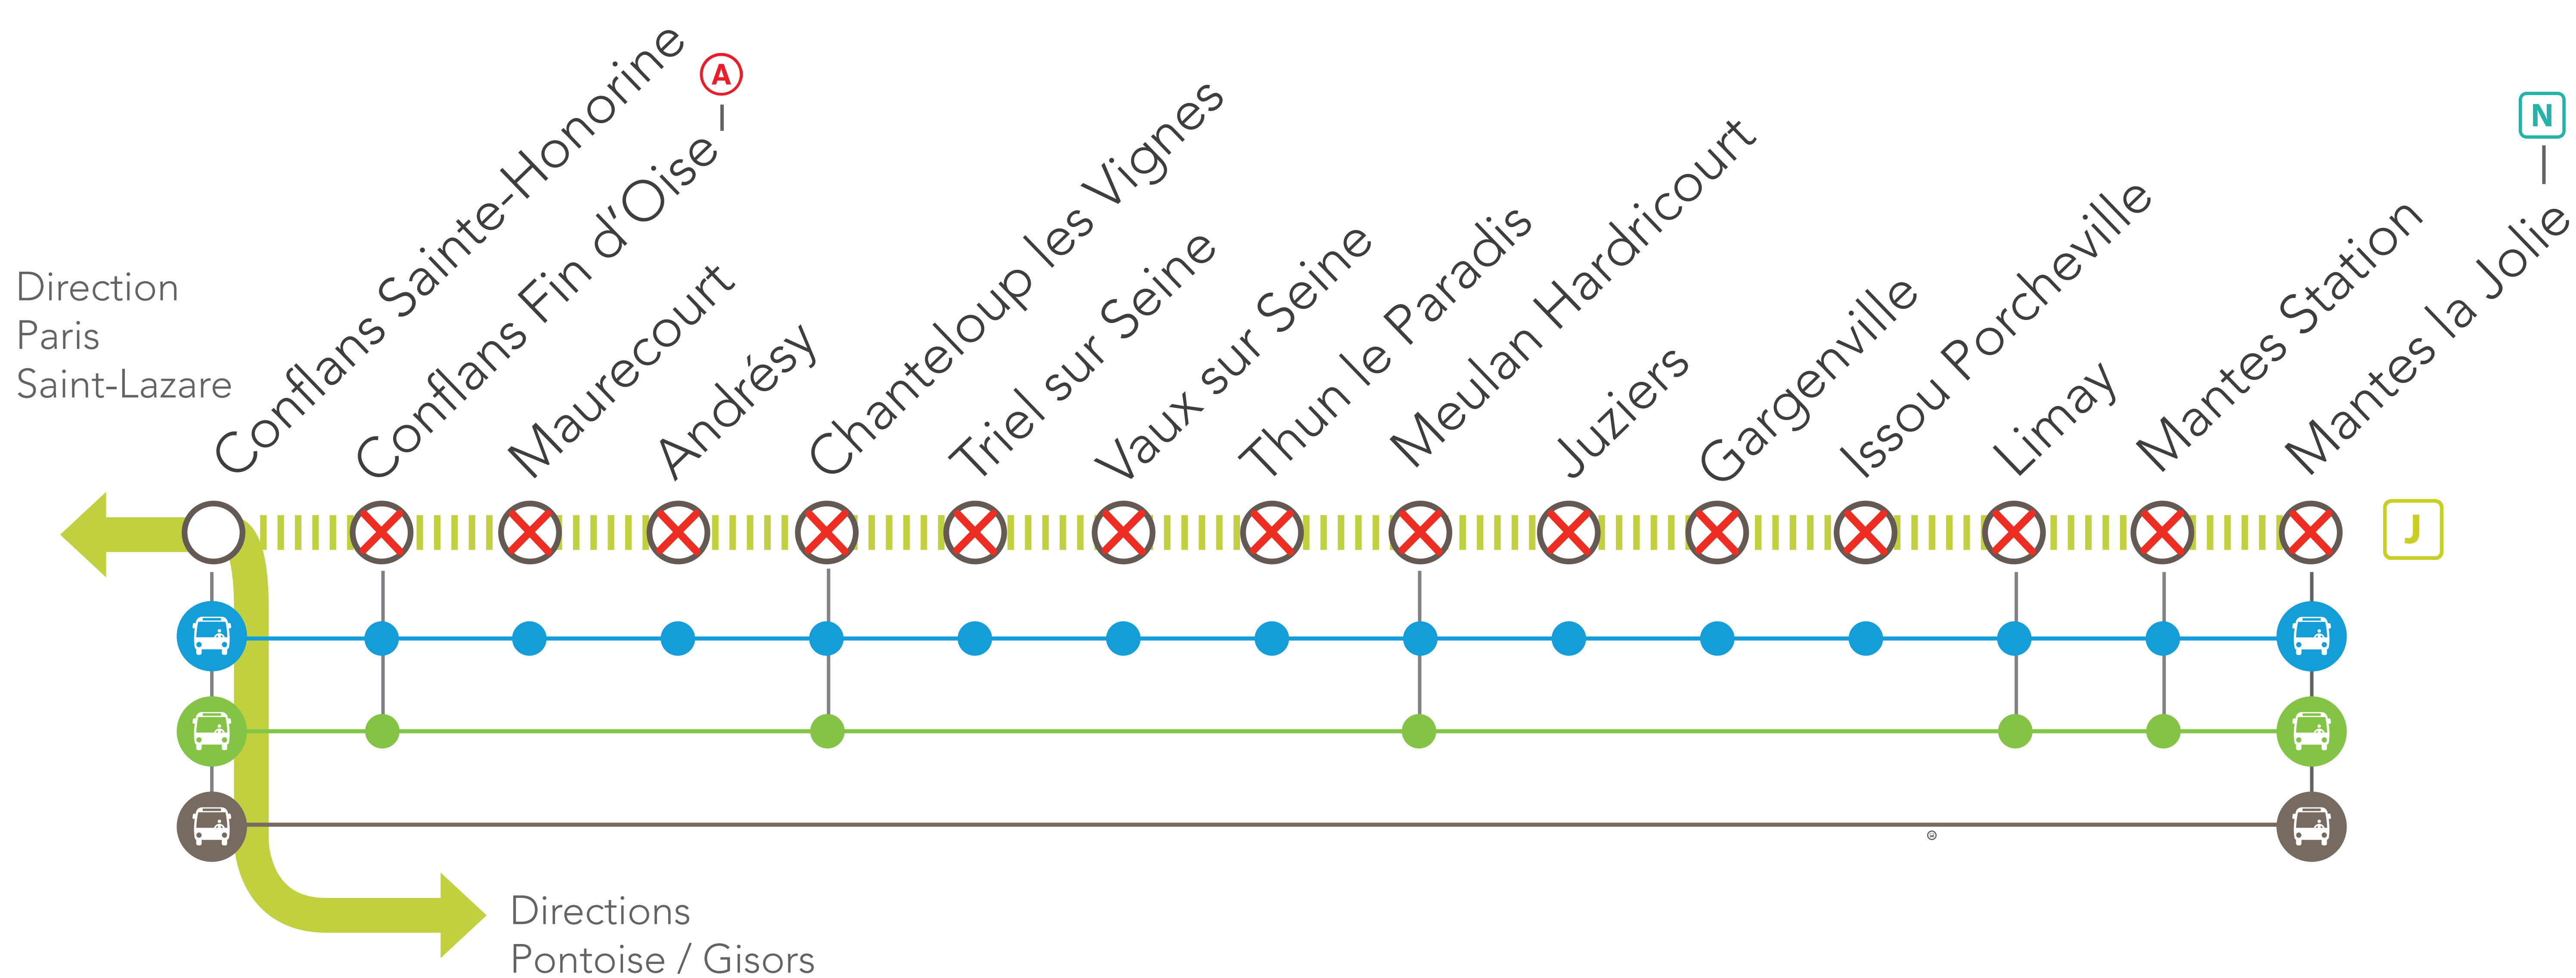

# LIGNE **J** FERMÉE

## ENTRE CONFLANS SAINTE-HONORINE & MANTES LA JOLIE

**MARS**

**21**  
et **22**

**+ D'INFOS**

- sur l'appli SNCF
- sur le blog de la ligne
- sur le fil Twitter
- sur Transilien.com

**POURQUOI CES TRAVAUX ?**

Des travaux ont lieu dans votre gare dans le cadre du projet EOLE en gare de Gargenville.

⊗ Gare non desservie en train | --- Aucun train de la ligne **J** | 🚌 Bus de remplacement SNCF

#### GARES DESSERVIES

• CONFLANS SAINTE-HONORINE • CONFLANS FIN D'OISE • MAURECOURT • ANDRÉSY • CHANTELOUP LES VIGNES • TRIEL SUR SEINE • VAUX SUR SEINE • THUN LE PARADIS • MEULAN HARDRICOURT • JUZIERS • GARGENVILLE • ISSOU PORCHEVILLE • LIMAY • MANTES STATION • MANTES LA JOLIE