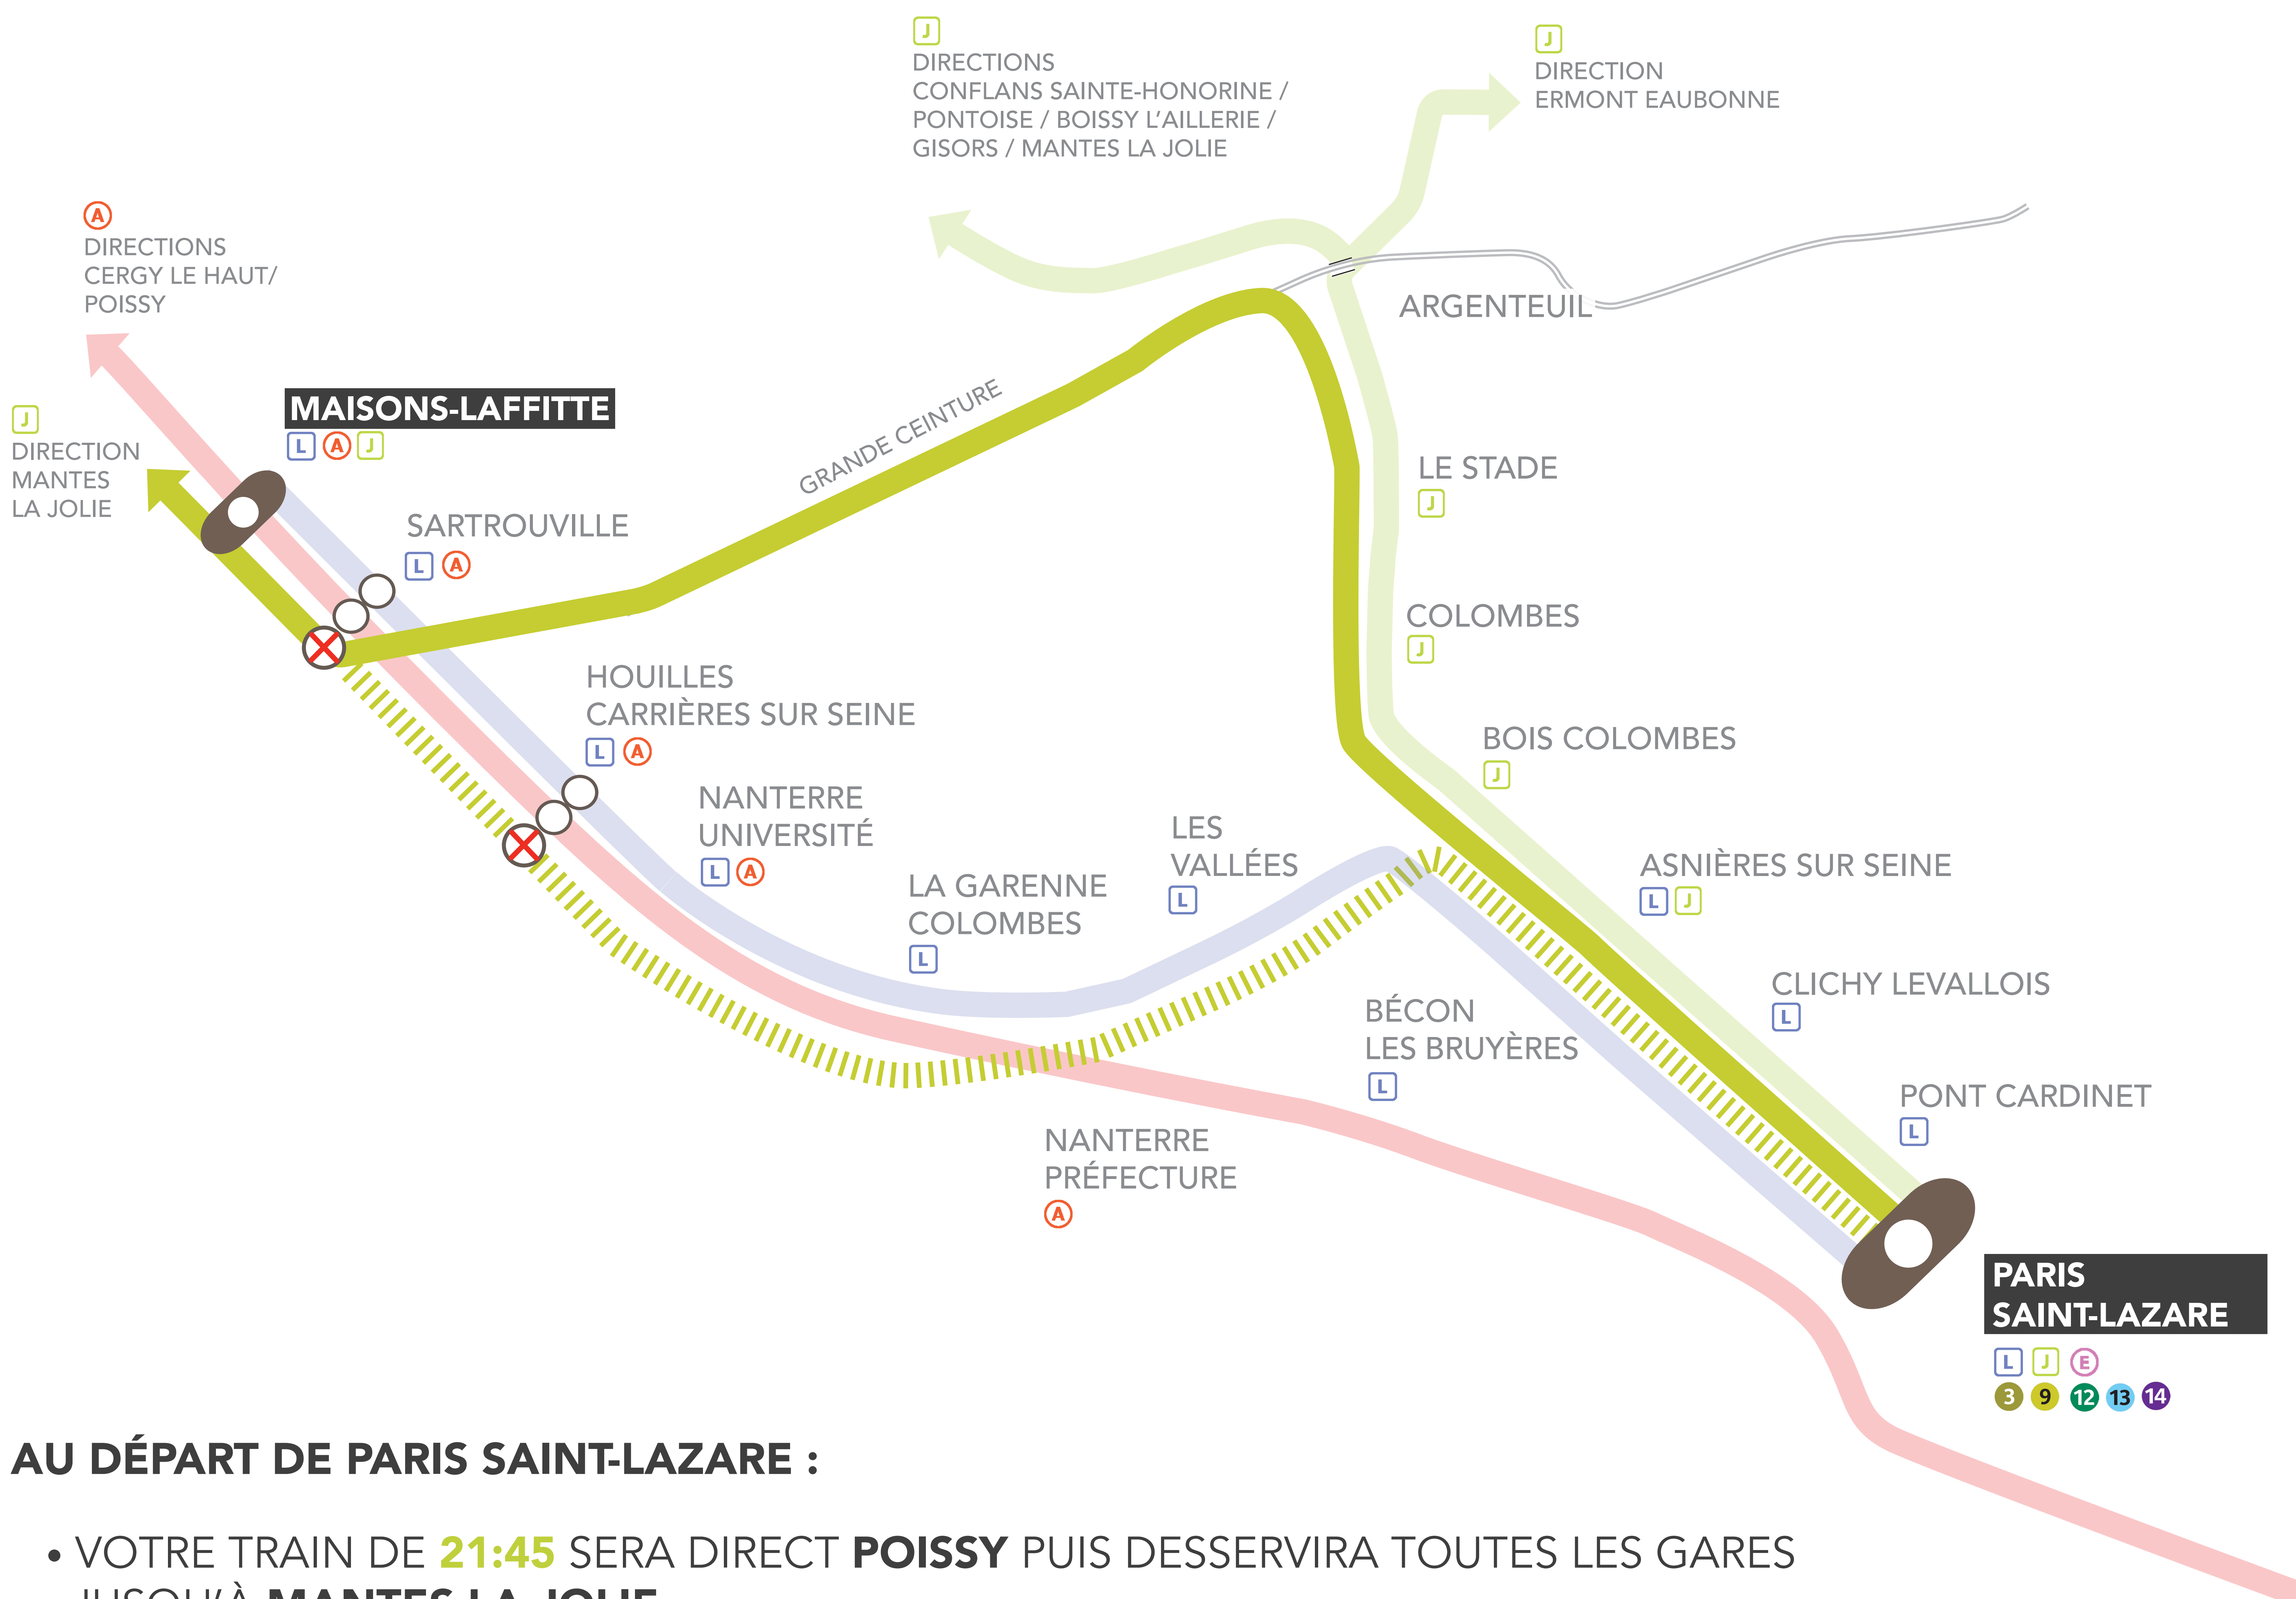

# DE NOUVEAUX PAYSAGES POUR UNE MÊME DIRECTION

**EN SEMAINE, DU 17 AU 28 FÉVRIER 2020**

VOS TRAINS CIRCULERONT ENTRE PARIS SAINT-LAZARE ET MANTES LA JOLIE VIA ARGENTEUIL  
ET NE DESSERVIRONT PAS LES GARES DE **HOUILLES CARRIÈRES SUR SEINE** & **SARTROUVILLE**.

## AU DÉPART DE PARIS SAINT-LAZARE :

- VOTRE TRAIN DE **21:45** SERA DIRECT **POISSY** PUIS DESSERVIRA TOUTES LES GARES JUSQU'À **MANTES LA JOLIE**.

## AU DÉPART DE MANTES LA JOLIE :

- VOTRE TRAIN DE **21:43** DESSERVIRA TOUTES LES GARES JUSQU'À **POISSY** PUIS SERA DIRECT JUSQU'À **PARIS SAINT-LAZARE**.

⊗ GARE NON DESSERVIE PAR LA LIGNE J | ||| AUCUN TRAIN DE LA LIGNE J | ■ LIGNE J DÉVIÉE VIA ARGENTEUIL

LA SUITE RAPIDE ZONE DENSE, UN CHANTIER À TOUTE VITESSE !