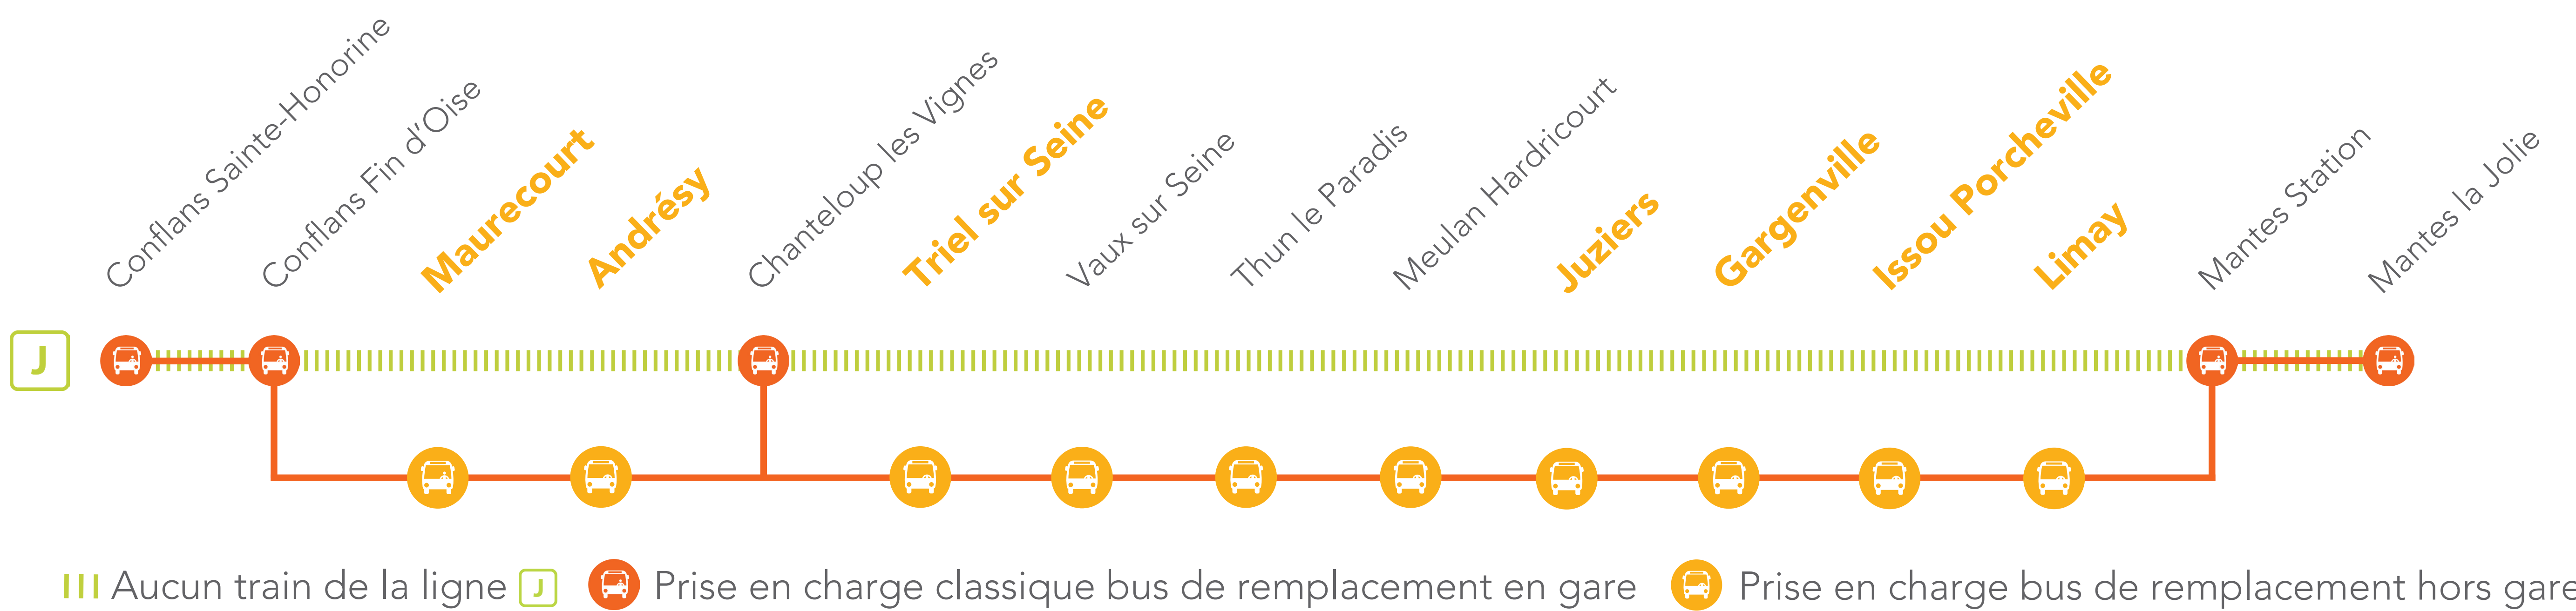

INFO TRAVAUX

MODIFICATION DE L'ITINÉRAIRE DES BUS DE REMPLACEMENT LORSQUE LA LIGNE **J** EST FERMÉE

Désormais, lorsque des travaux sur les voies nécessiteront la mise en place de bus de remplacement, votre gare ne sera plus desservie directement. Pour apporter un gain de temps accru et des dessertes plus fréquentes, un nouvel itinéraire a été mis en place. Le parcours de vos bus de remplacement s'effectueront majoritairement par la RD 190.

PRISE EN CHARGE À ISSOU

- Direction Conflans Sainte-Honorine : 49 rue Nationale 78440 Issou (arrêt Lavoir)
- Direction Mantes la Jolie : en face du 49 rue Nationale 78440 Issou

14 min