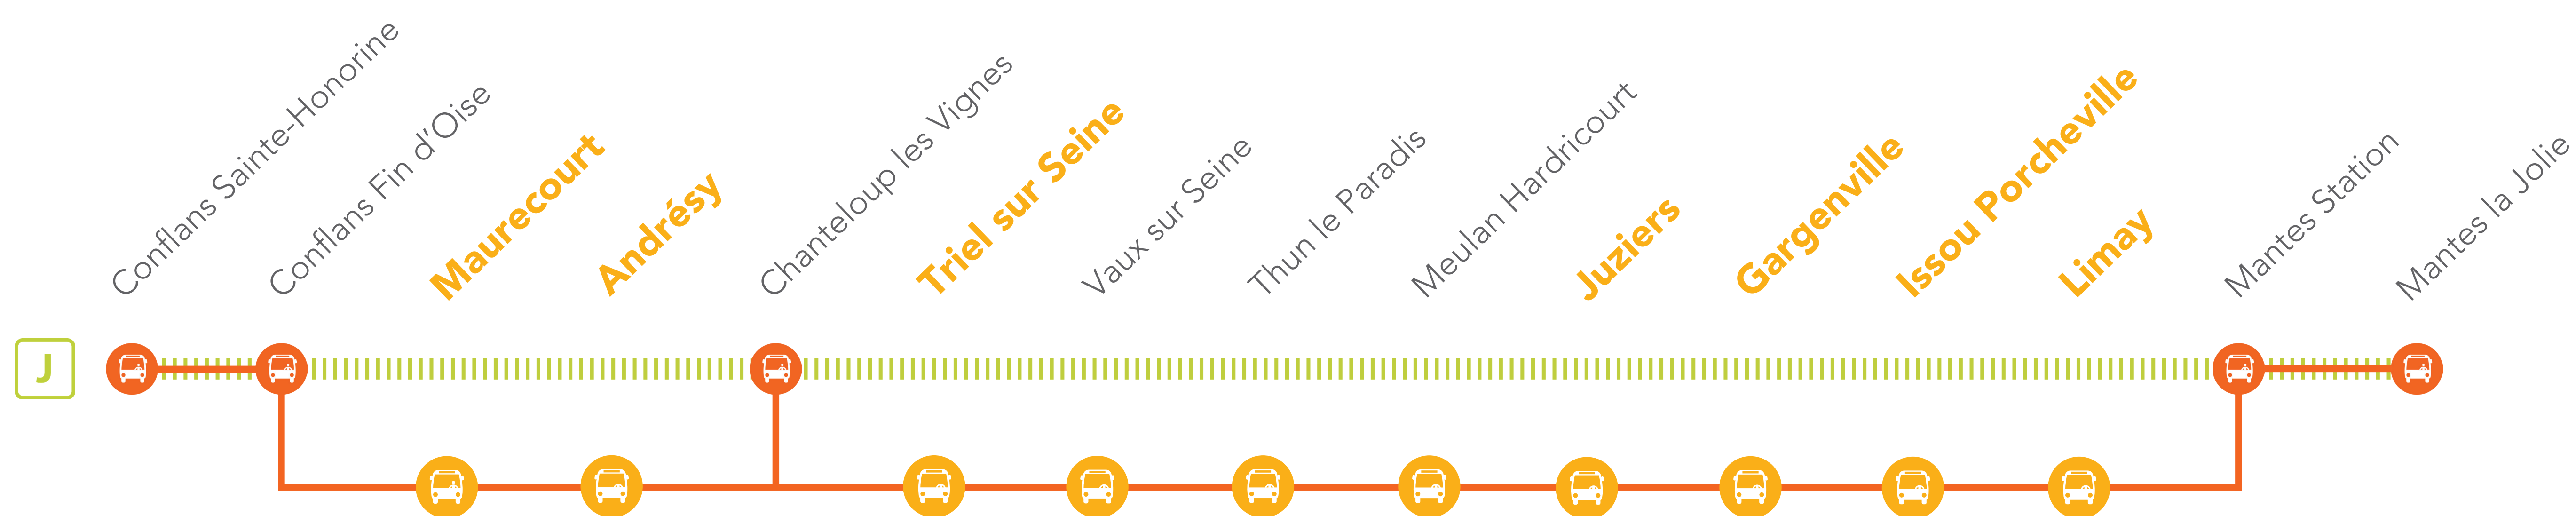

# INFO TRAVAUX

## MODIFICATION DE L'ITINÉRAIRE DES BUS DE REMPLACEMENT LORSQUE LA LIGNE **J** EST FERMÉE

Désormais, lorsque des travaux sur les voies nécessiteront la mise en place de bus de remplacement, votre gare ne sera plus desservie directement. Pour apporter un gain de temps accru et des dessertes plus fréquentes, un nouvel itinéraire a été mis en place. Le parcours de vos bus de remplacement s'effectueront majoritairement par la RD 190.

||| Aucun train de la ligne **J** Prise en charge classique bus de remplacement en gare Prise en charge bus de remplacement hors gare

### PRISE EN CHARGE À GARGENVILLE

- Direction Conflans Sainte-Honorine : 101-103 avenue de Paris 78440 Gargenville
- Direction Mantes la Jolie : en face du 101-103 avenue de Paris 78440 Gargenville