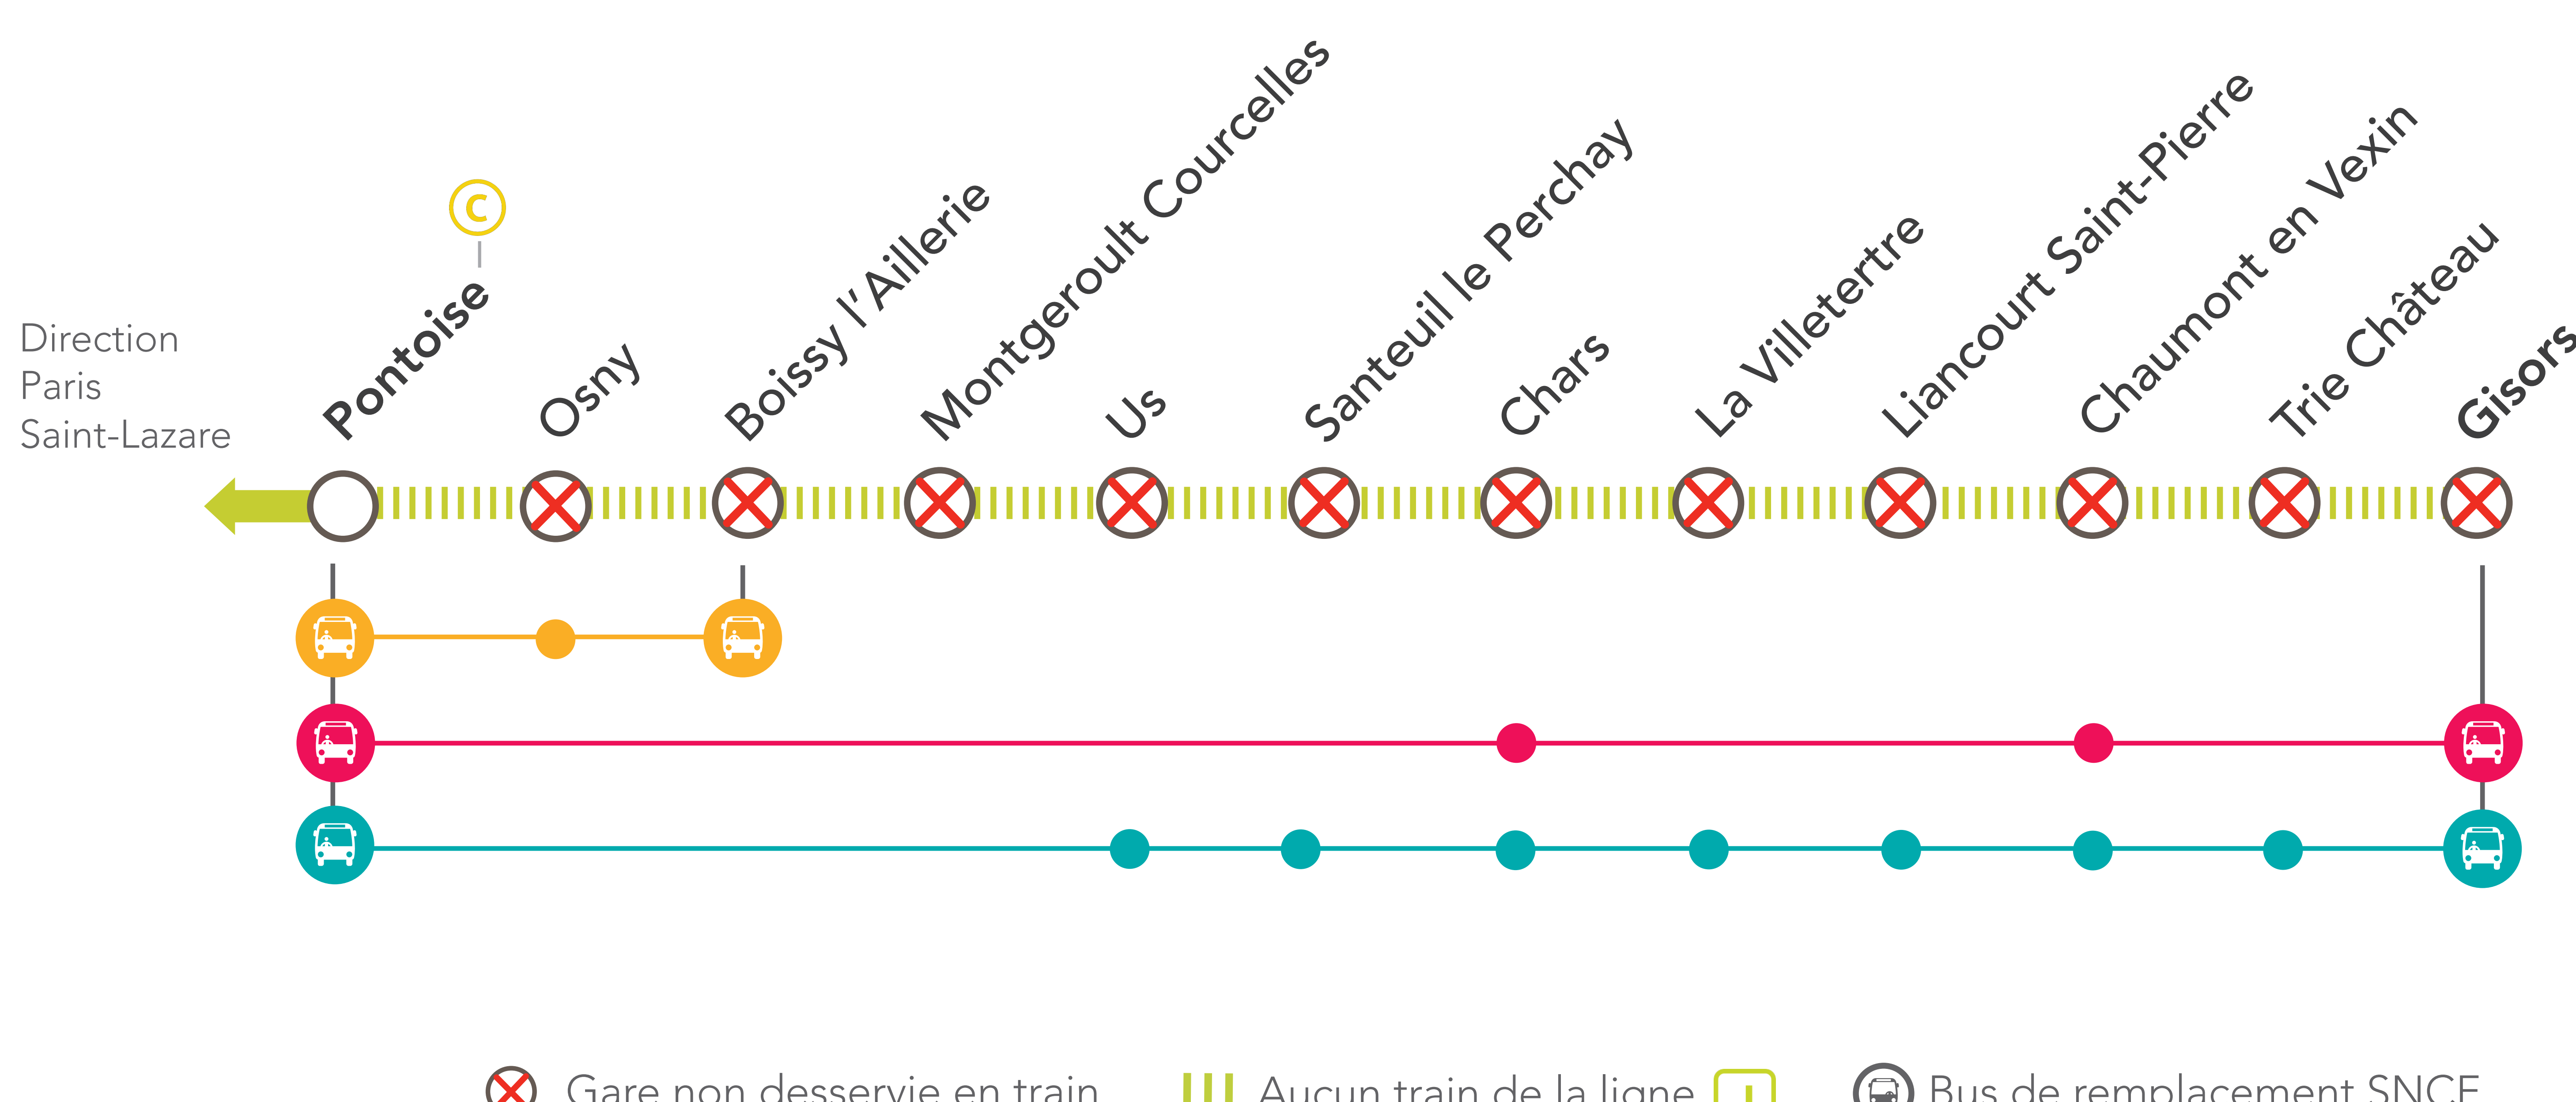

LIGNE J FERMÉE

ENTRE PONTOISE & GISORS

FÉV.

15
au **29**

+ D'INFOS

- ➔ sur le blog de la ligne
- ➔ sur l'appli SNCF
- ➔ en gare
- ➔ sur Transilien.com

Pourquoi ces travaux ?

Des travaux ont lieu sur votre ligne afin de renouveler les voies et le ballast entre Pontoise & Gisors.

AU DÉPART DE	JOURS	PREMIERS DÉPARTS	DERNIERS DÉPARTS	FRÉQUENCES
Pontoise	En semaine	06 : 48	19 : 45	Toutes les 30 à 90 minutes *
Boissy l'Aillierie		06 : 37	20 : 34	
GARES DESSERVIES				
• PONTOISE • OSNY • BOISSY L'AILLERIE				

PONTOISE <> GISORS (OMNIBUS) + 90 min

AU DÉPART DE	JOURS	PREMIERS DÉPARTS	DERNIERS DÉPARTS	FRÉQUENCES
Pontoise	En semaine	07 : 57	21 : 49	Toutes les 20 à 90 minutes *
Gisors		03 : 50	19 : 21	
GARES DESSERVIES				
• PONTOISE • OSNY • BOISSY L'AILLERIE • MONTGEROULT COURCELLES • US • SANTEUIL LE PERCHAY • CHARS • LA VILLETERTRE • LIANCOURT SAINT-PIERRE • CHAUMONT EN VEXIN • TRIE CHÂTEAU • GISORS				

PONTOISE <> GISORS (SEMI-DIRECT) + 60 min

AU DÉPART DE	JOURS	PREMIERS DÉPARTS	DERNIERS DÉPARTS	FRÉQUENCES
Pontoise	En semaine	07 : 35	21 : 49	Toutes les 20 à 90 minutes *
Gisors		04 : 35	18 : 38	
GARES DESSERVIES				
• PONTOISE • CHARS • CHAUMONT EN VEXIN • GISORS				