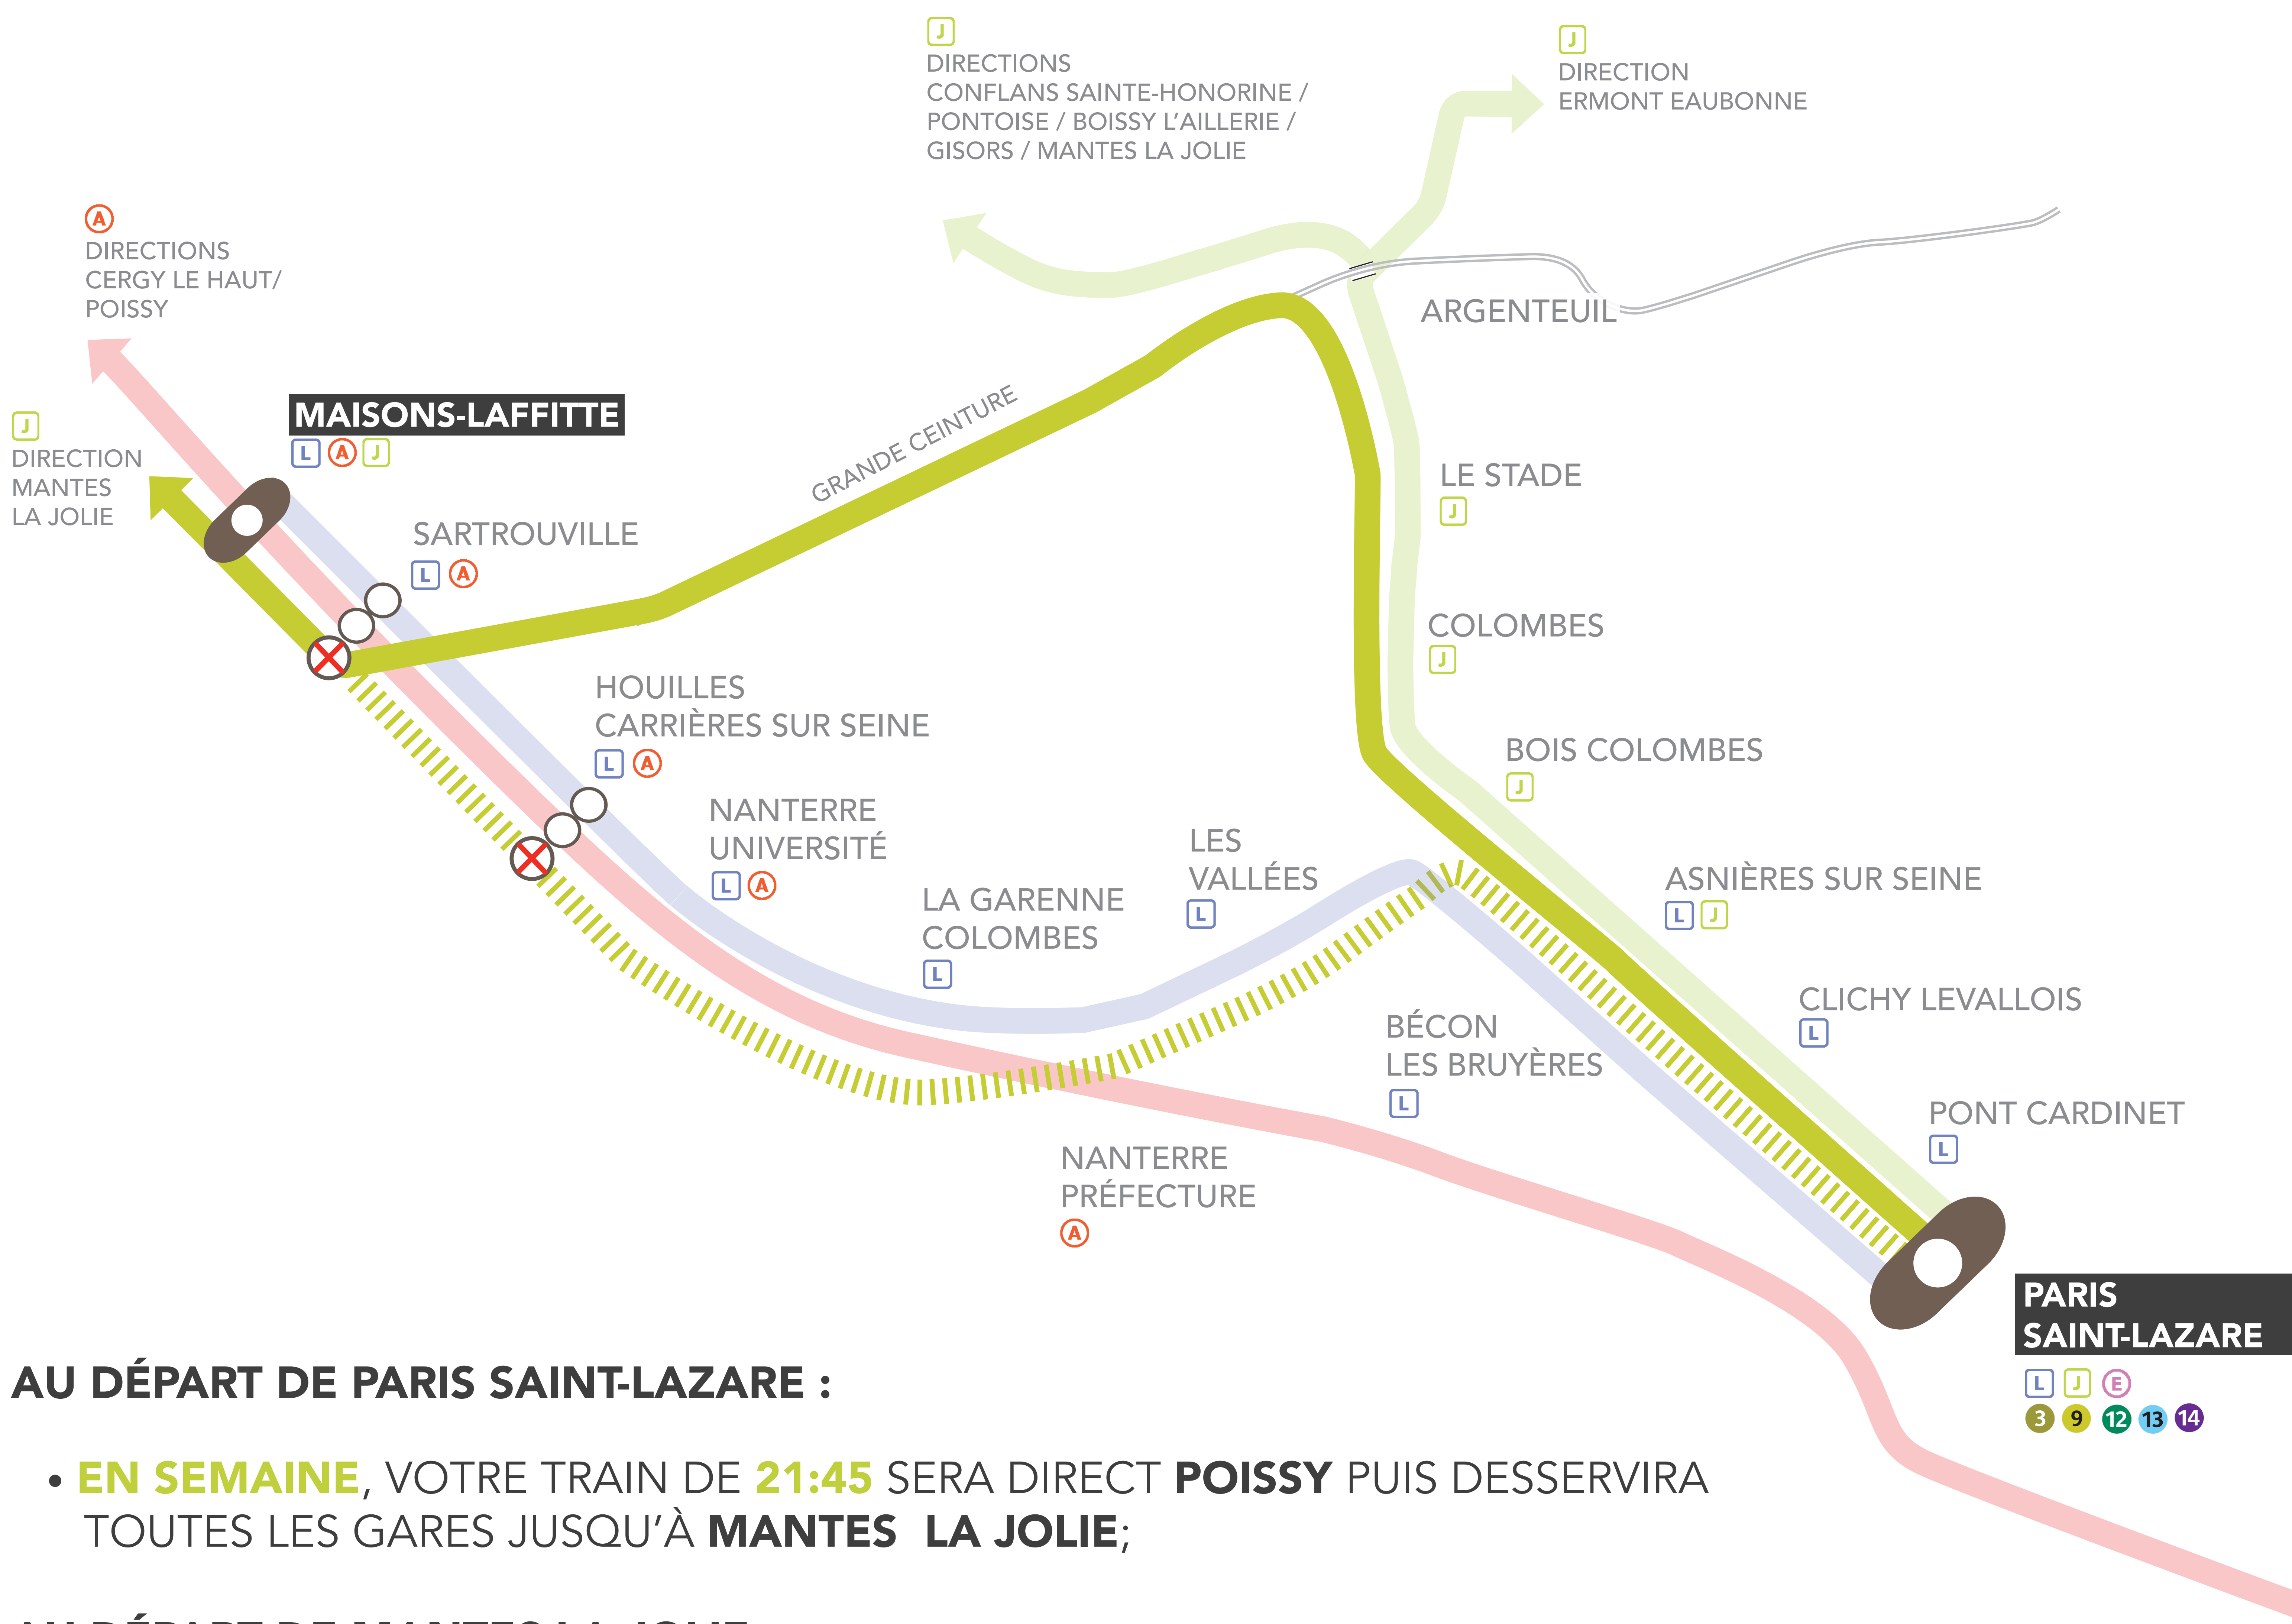

DE NOUVEAUX PAYSAGES POUR UNE MÊME DIRECTION

DU 02 JANVIER AU 15 FÉVRIER 2020

VOS TRAINS CIRCULERONT ENTRE PARIS SAINT-LAZARE ET MANTES LA JOLIE VIA ARGENTEUIL
ET NE DESSERVIRONT PAS LES GARES DE **HUILLES CARRIÈRES SUR SEINE** & **SARTROUVILLE**.

AU DÉPART DE PARIS SAINT-LAZARE :

- **EN SEMAINE**, VOTRE TRAIN DE **21:45** SERA DIRECT **POISSY** PUIS DESSERVIRA TOUTES LES GARES JUSQU'À **MANTES LA JOLIE**;

AU DÉPART DE MANTES LA JOLIE :

- **EN SEMAINE**, VOS TRAINS DE **04:20**, **04:50** & **21:43** DESSERVIRONT TOUTES LES GARES JUSQU'À **POISSY** PUIS SERONT DIRECTS JUSQU'À **PARIS SAINT-LAZARE**;
- **LE SAMEDI**, VOTRE TRAIN DE **04:20** DESSERVIRA TOUTES LES GARES JUSQU'À **POISSY** PUIS SERA DIRECT JUSQU'À **PARIS SAINT-LAZARE**.

⊗ GARE NON DESSERVIE PAR LA LIGNE J | ||| AUCUN TRAIN DE LA LIGNE J | ■ LIGNE J DÉVIÉE VIA ARGENTEUIL

LA SUITE RAPIDE ZONE DENSE, UN CHANTIER À TOUTE VITESSE !