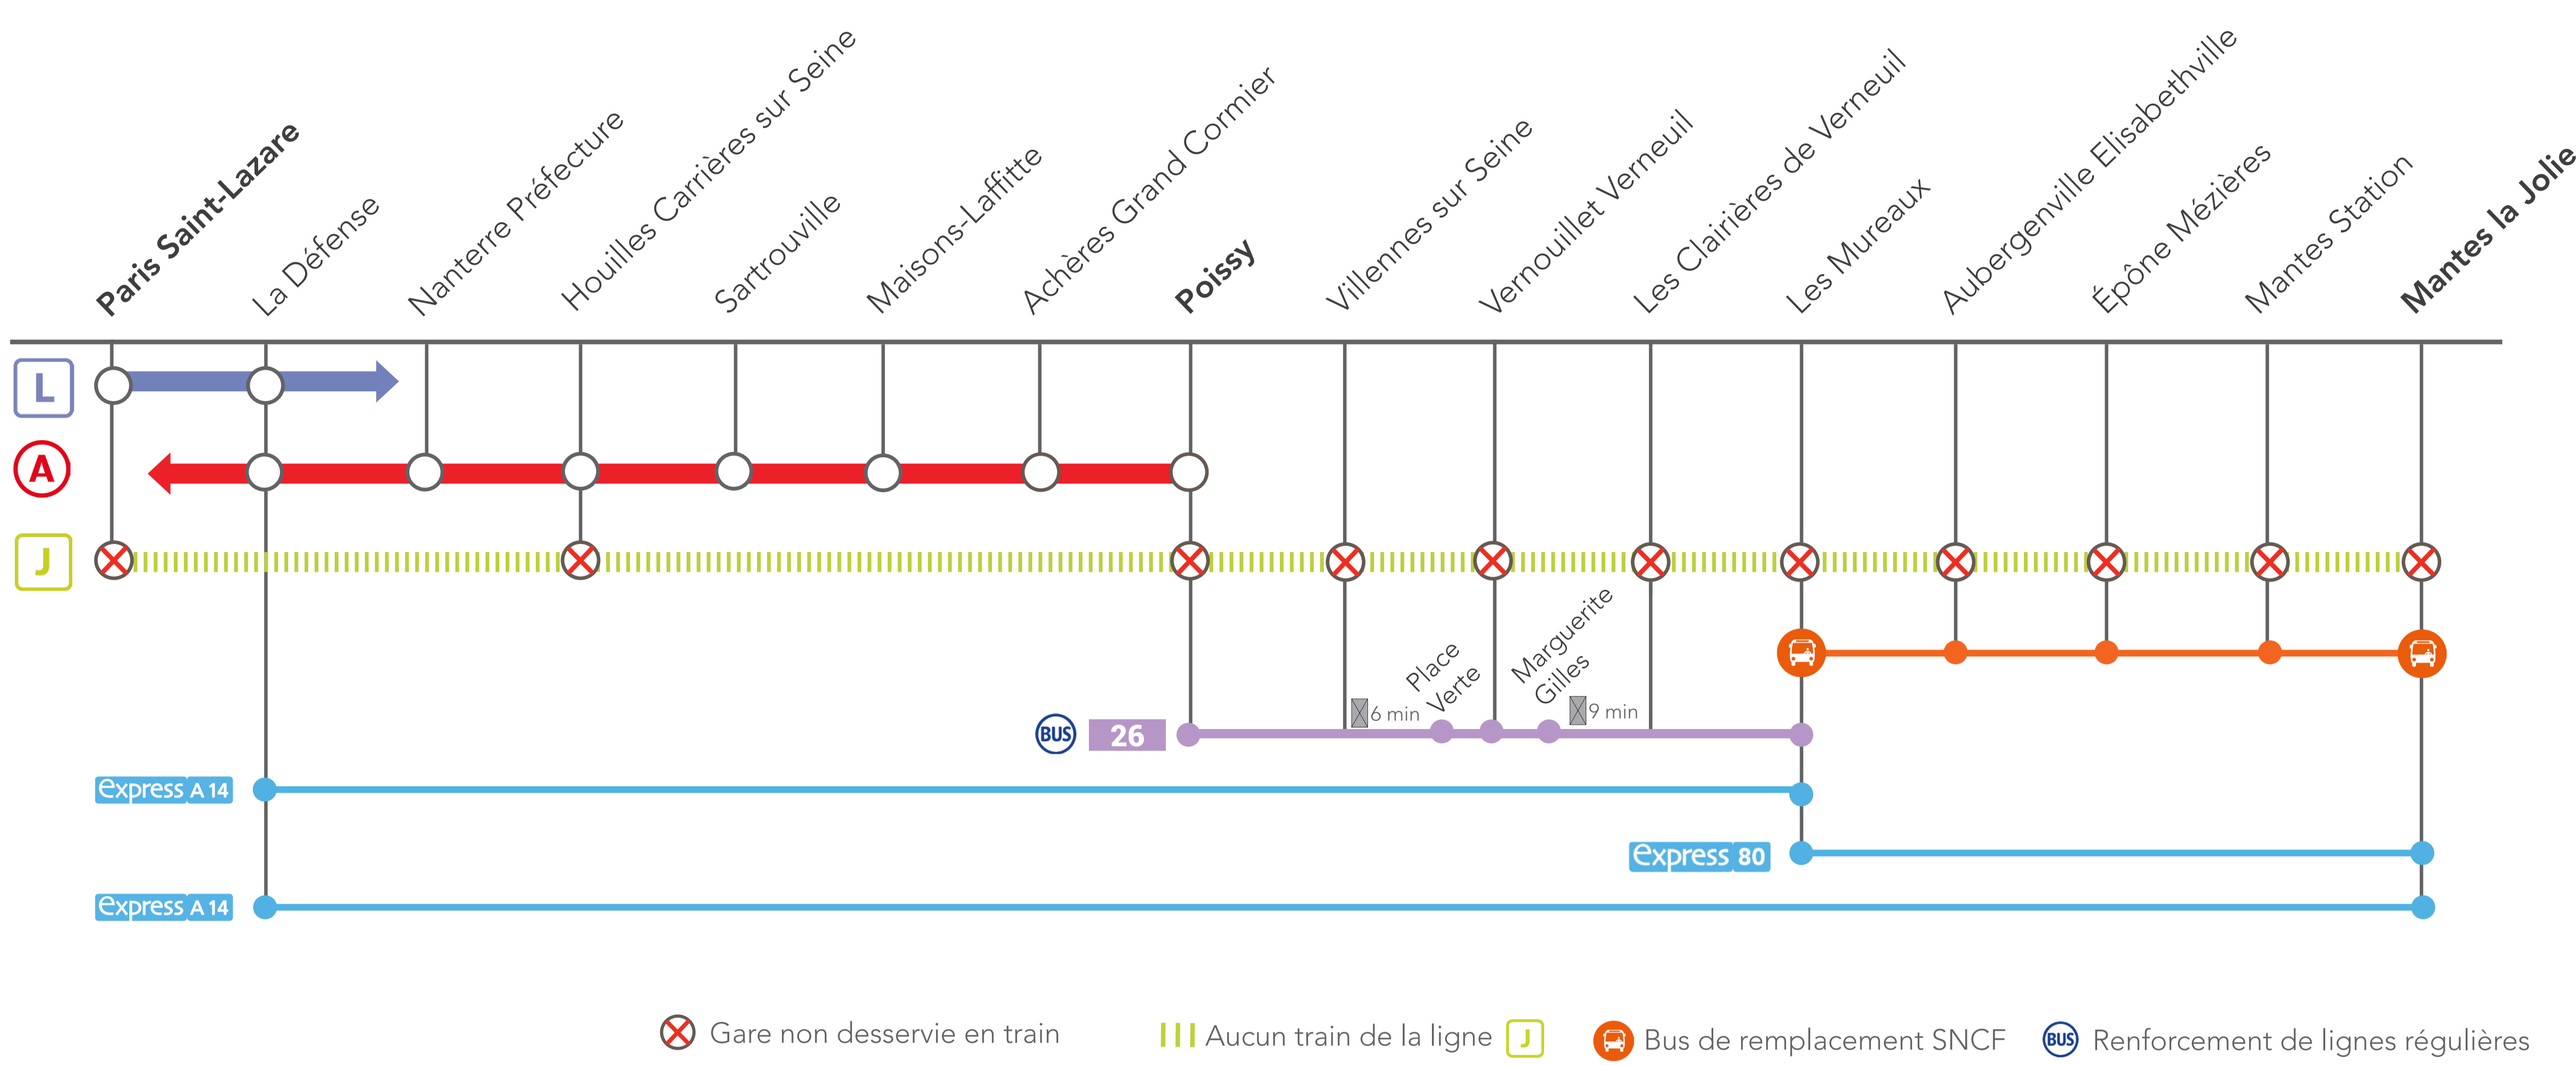

LIGNE J FERMÉE

ENTRE PARIS SAINT-LAZARE & MANTES LA JOLIE VIA POISSY

FÉV.

1^{er}
et **02**

FÉV.

08
et **09**

+ D'INFOS

- sur le blog de la ligne
- en gare
- sur Transilien.com

Pourquoi ces travaux ?

Des travaux ont lieu sur votre ligne pour prolonger les voies du en direction de Mantes la Jolie.

BUS DE REMPLACEMENT SNCF / ALLONGEMENT DU TEMPS DE TRAJET

Les Mureaux Mantes la Jolie **+50 MIN**

RENFORCEMENT DE LIGNES RÉGULIÈRES

Poissy Les Mureaux

La Défense Les Mureaux/Mantes la Jolie

Les Mureaux Mantes la Jolie*
*Uniquement le samedi

LES MUREAUX <> MANTES LA JOLIE (OMNIBUS) +50 MIN

AU DÉPART DE	JOURS	PREMIERS DÉPARTS	DERNIERS DÉPARTS	FRÉQUENCES
Les Mureaux	Week-end	06 : 30	03 : 05	30 à 60 minutes
Mantes la Jolie		05 : 25	22 : 15	
GARES DESSERVIES				
• LES MUREAUX • AUBERGENVILLE ÉLISABETHVILLE • ÉPÔNE MÉZIÈRES • MANTES STATION • MANTES LA JOLIE				

Express A 14 LA DÉFENSE <> MANTES LA JOLIE

AU DÉPART DE	JOURS	PREMIERS DÉPARTS	DERNIERS DÉPARTS	FRÉQUENCES
La Défense	Week-end	07 : 15	01 : 15	Toutes les 15 minutes
Mantes la Jolie		04 : 15	23 : 30	
GARES DESSERVIES				
DESSERTE HABITUELLE DE L'EXPRESS A 14				