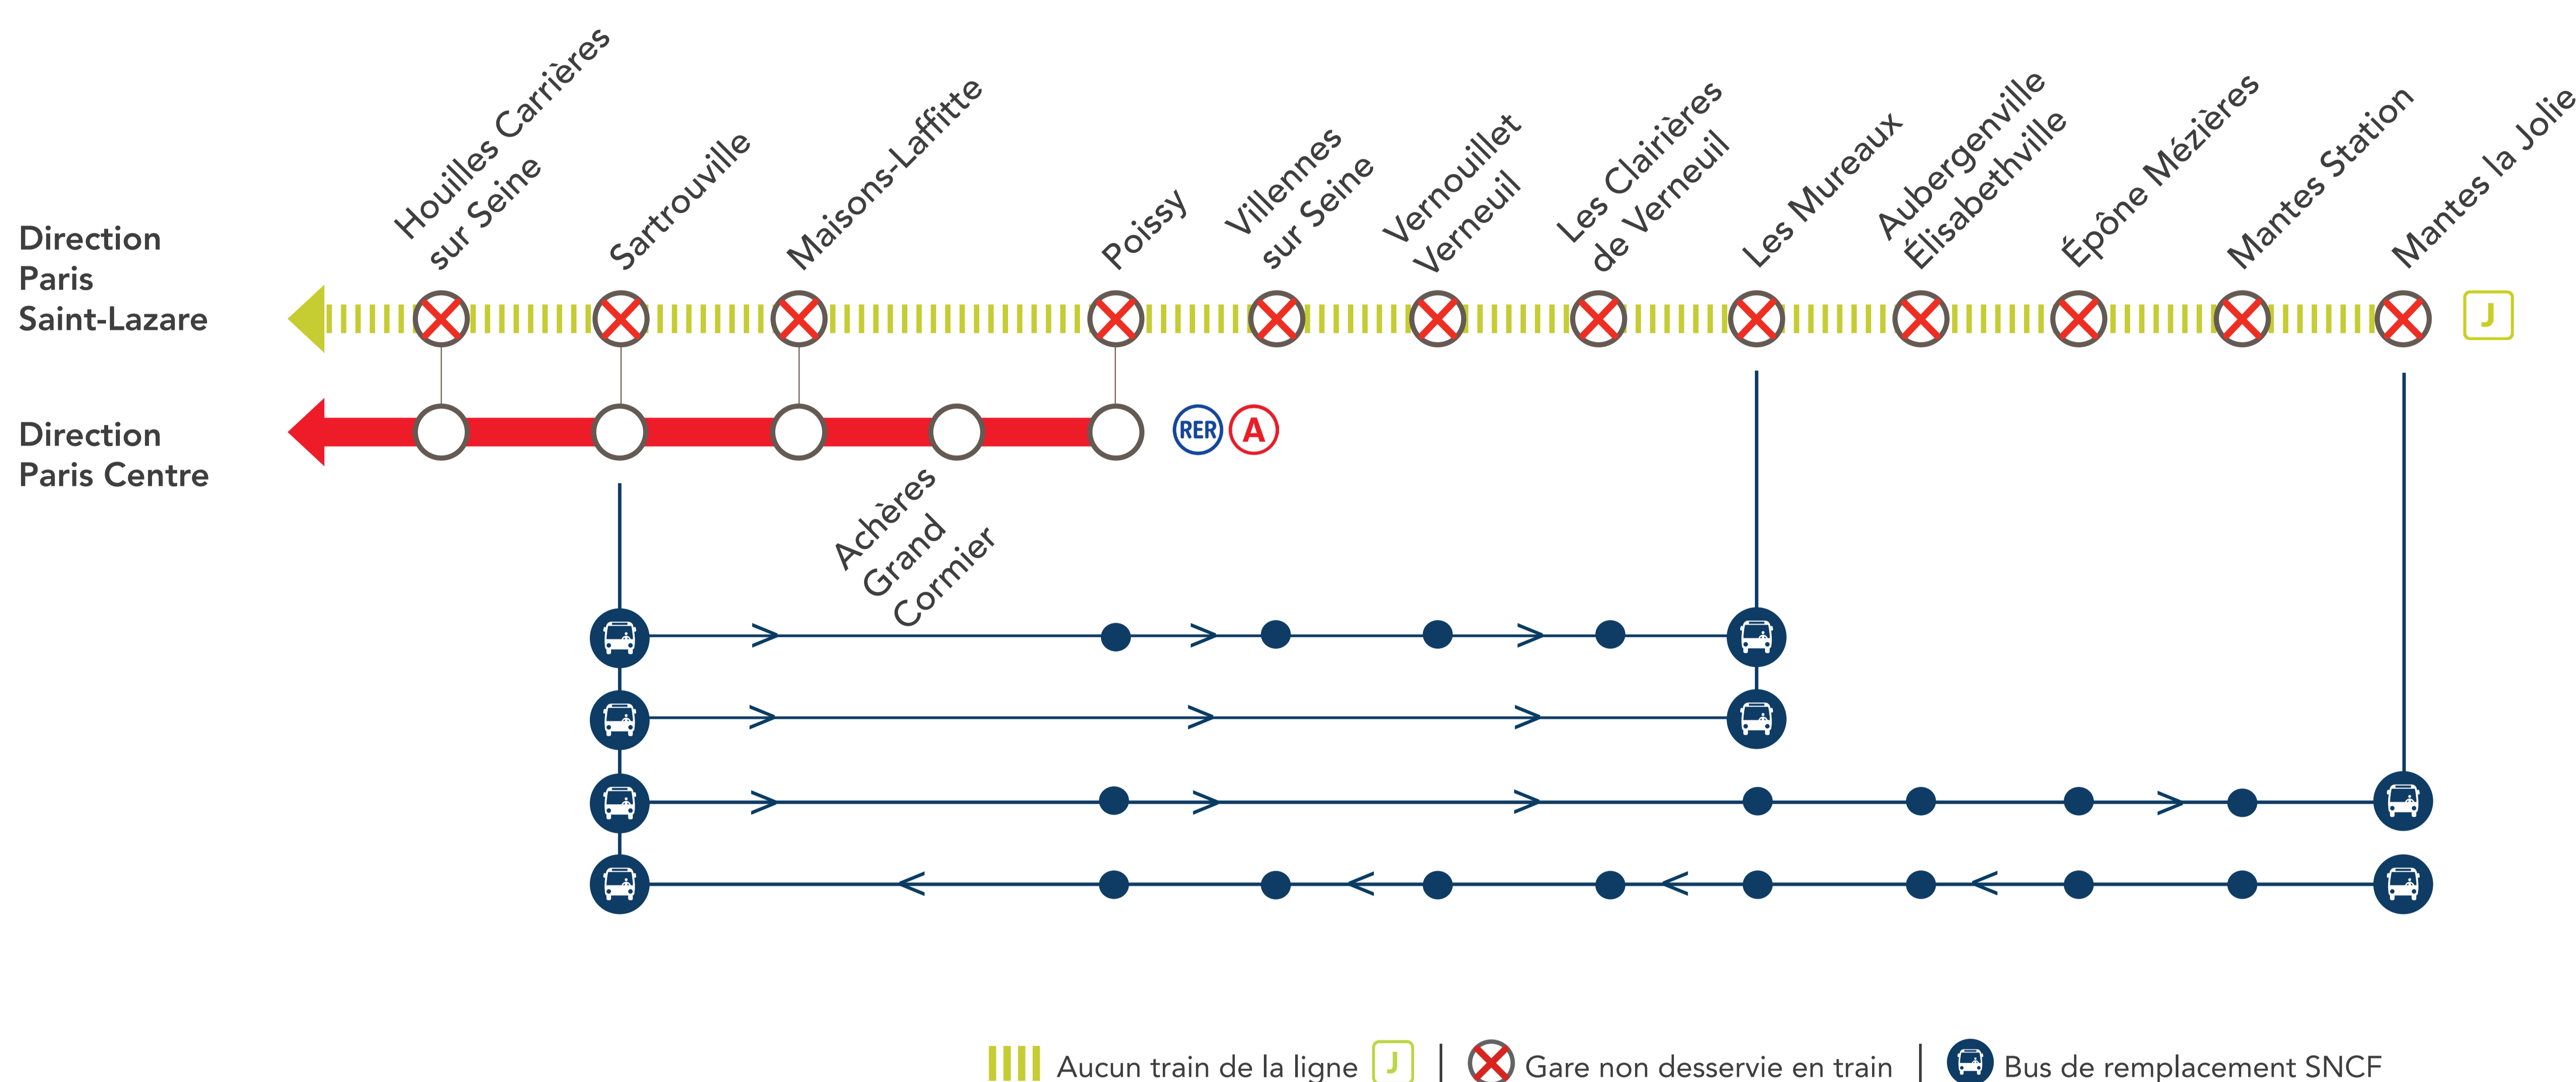

### PUIS LIGNE **J** FERMÉE

ENTRE PARIS SAINT-LAZARE & MANTES LA JOLIE VIA POISSY

**JANV.**  
**02**  
au **31**

**FÉV.**  
**03**  
au **21**

**+ D'INFOS**  
➔ sur l'appli SNCF  
➔ sur le blog de la ligne  
➔ en gare  
➔ sur Transilien.com

**Pourquoi ces travaux ?**  
Travaux principaux et confortatifs au moyen de la Suite Rapide Zone Dense (train usine).

**BUS DE REMPLACEMENT SNCF / ALLONGEMENT DU TEMPS DE TRAJET**

Sartrouville	→	Les Mureaux (omnibus)	<b>+ 40 MIN</b>	Mantes la Jolie	→	Sartrouville (omnibus)	<b>+ 60 MIN</b>
Sartrouville	→	Mantes la Jolie (semi-direct)	<b>+ 40 MIN</b>	Sartrouville	→	Les Mureaux (direct)	<b>+ 20 MIN</b>

**RENFORCEMENT LIGNE DE CAR RÉGULIÈRE**  
La Défense → **Express A 14** → Mantes la Jolie

**SARTROUVILLE > LES MUREAUX (OMNIBUS) +40 MIN**

AU DÉPART DE	JOURS	PREMIERS DÉPARTS	DERNIERS DÉPARTS	FRÉQUENCES
Sartrouville	Semaine	22 : 58	01 : 25	30 minutes
<b>GARES DESSERVIES</b>				
• SARTROUVILLE • POISSY • VILLENES SUR SEINE • VERNOUILLET VERNEUIL • LES CLAIRIÈRES DE VERNEUIL • LES MUREAUX				

**SARTROUVILLE > LES MUREAUX (DIRECT) +20 MIN**

AU DÉPART DE	JOURS	PREMIERS DÉPARTS	DERNIERS DÉPARTS	FRÉQUENCES
Sartrouville	Semaine	22 : 58	23 : 55	60 minutes
<b>GARES DESSERVIES</b>				
• SARTROUVILLE • LES MUREAUX				