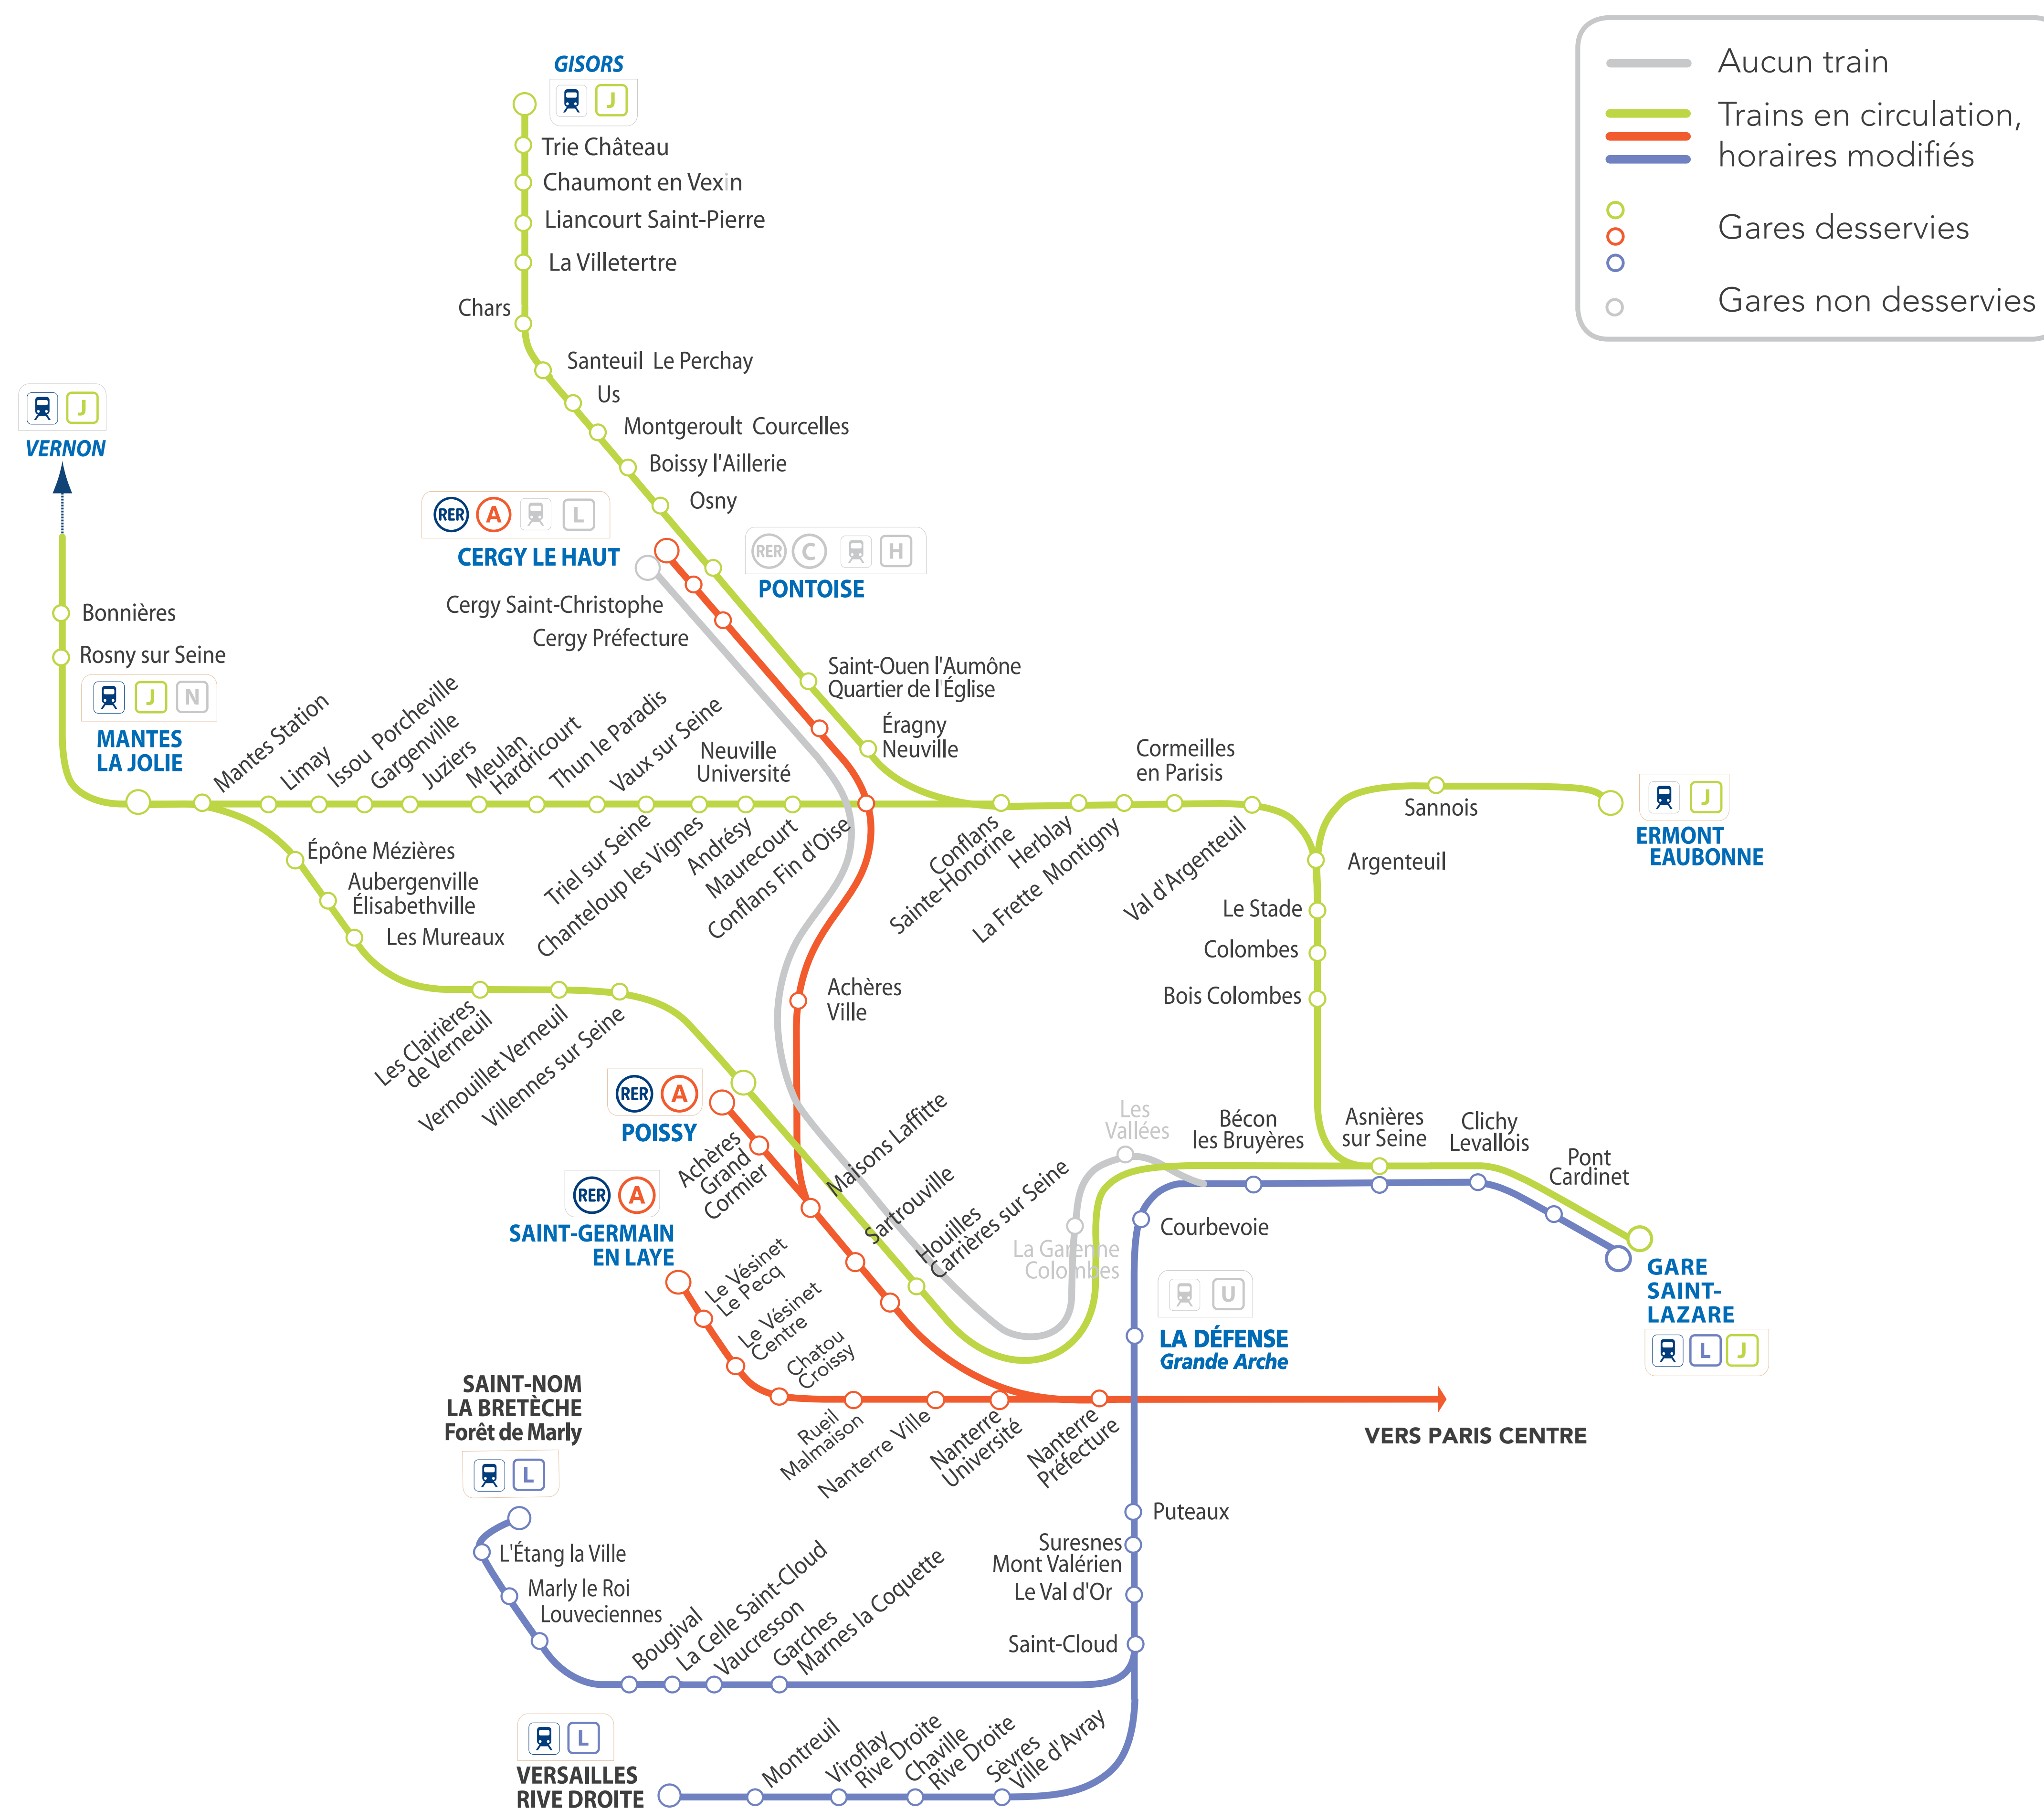

INFO TRAFIC

JEUDI 12 DÉCEMBRE 2019

Aucun train entre

Paris Saint-Lazare ◀▶ Maisons-Laffitte / Cergy le Haut

Le trafic reste perturbé, avec peu de trains en circulation.

Pour connaître avec précision les horaires des trains en circulation et les prévisions de trafic de l'ensemble des Lignes Transilien, consulter l'**Appli Assistant SNCF** ou le site **Transilien.com**.

NOUS VOUS CONSEILLONS D'ADAPTER VOS DÉPLACEMENTS DANS LA MESURE DU POSSIBLE.