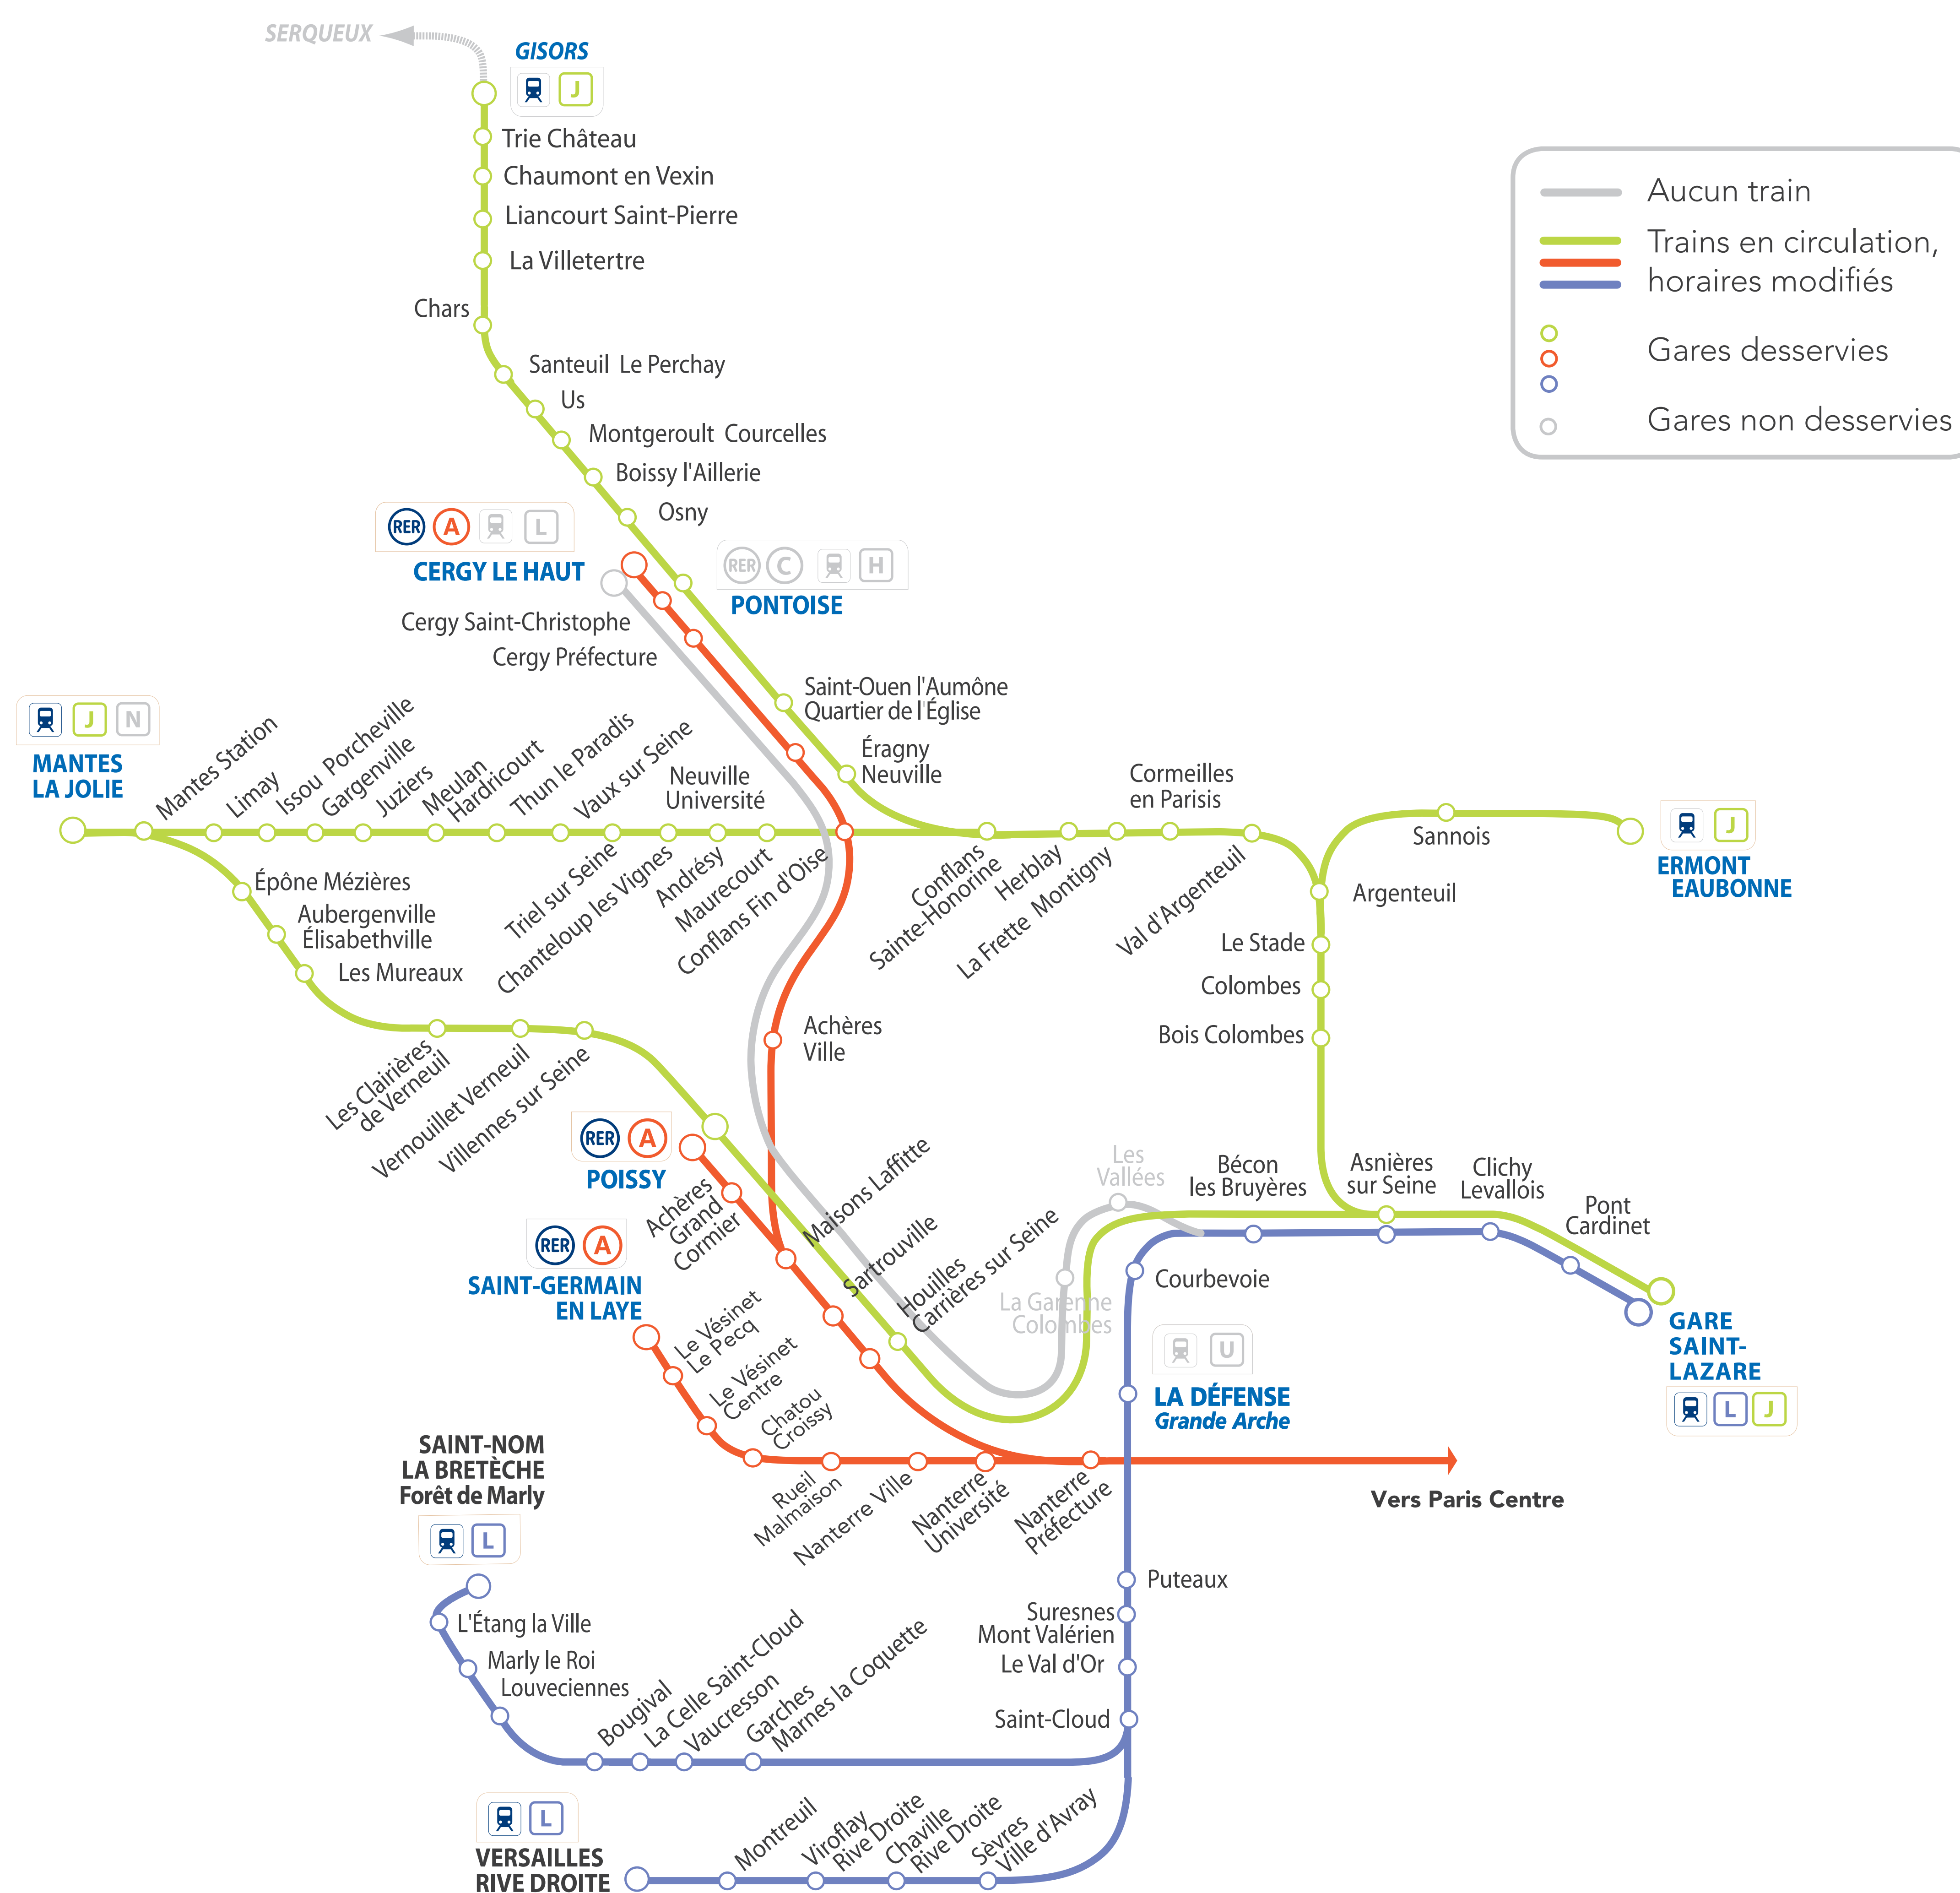

INFO TRAFIC

MERCREDI 11 DÉCEMBRE

Aucun train entre

Paris Saint-Lazare ◀▶ Maisons-Laffitte / Cergy le Haut

Le trafic reste perturbé, avec peu de trains en circulation.

Pour connaître avec précision les horaires des trains en circulation et les prévisions de trafic de l'ensemble des Lignes Transilien, consulter l'**Appli Assistant SNCF** ou le site **Transilien.com**.

NOUS VOUS CONSEILLONS D'ADAPTER VOS DÉPLACEMENTS DANS LA MESURE DU POSSIBLE.