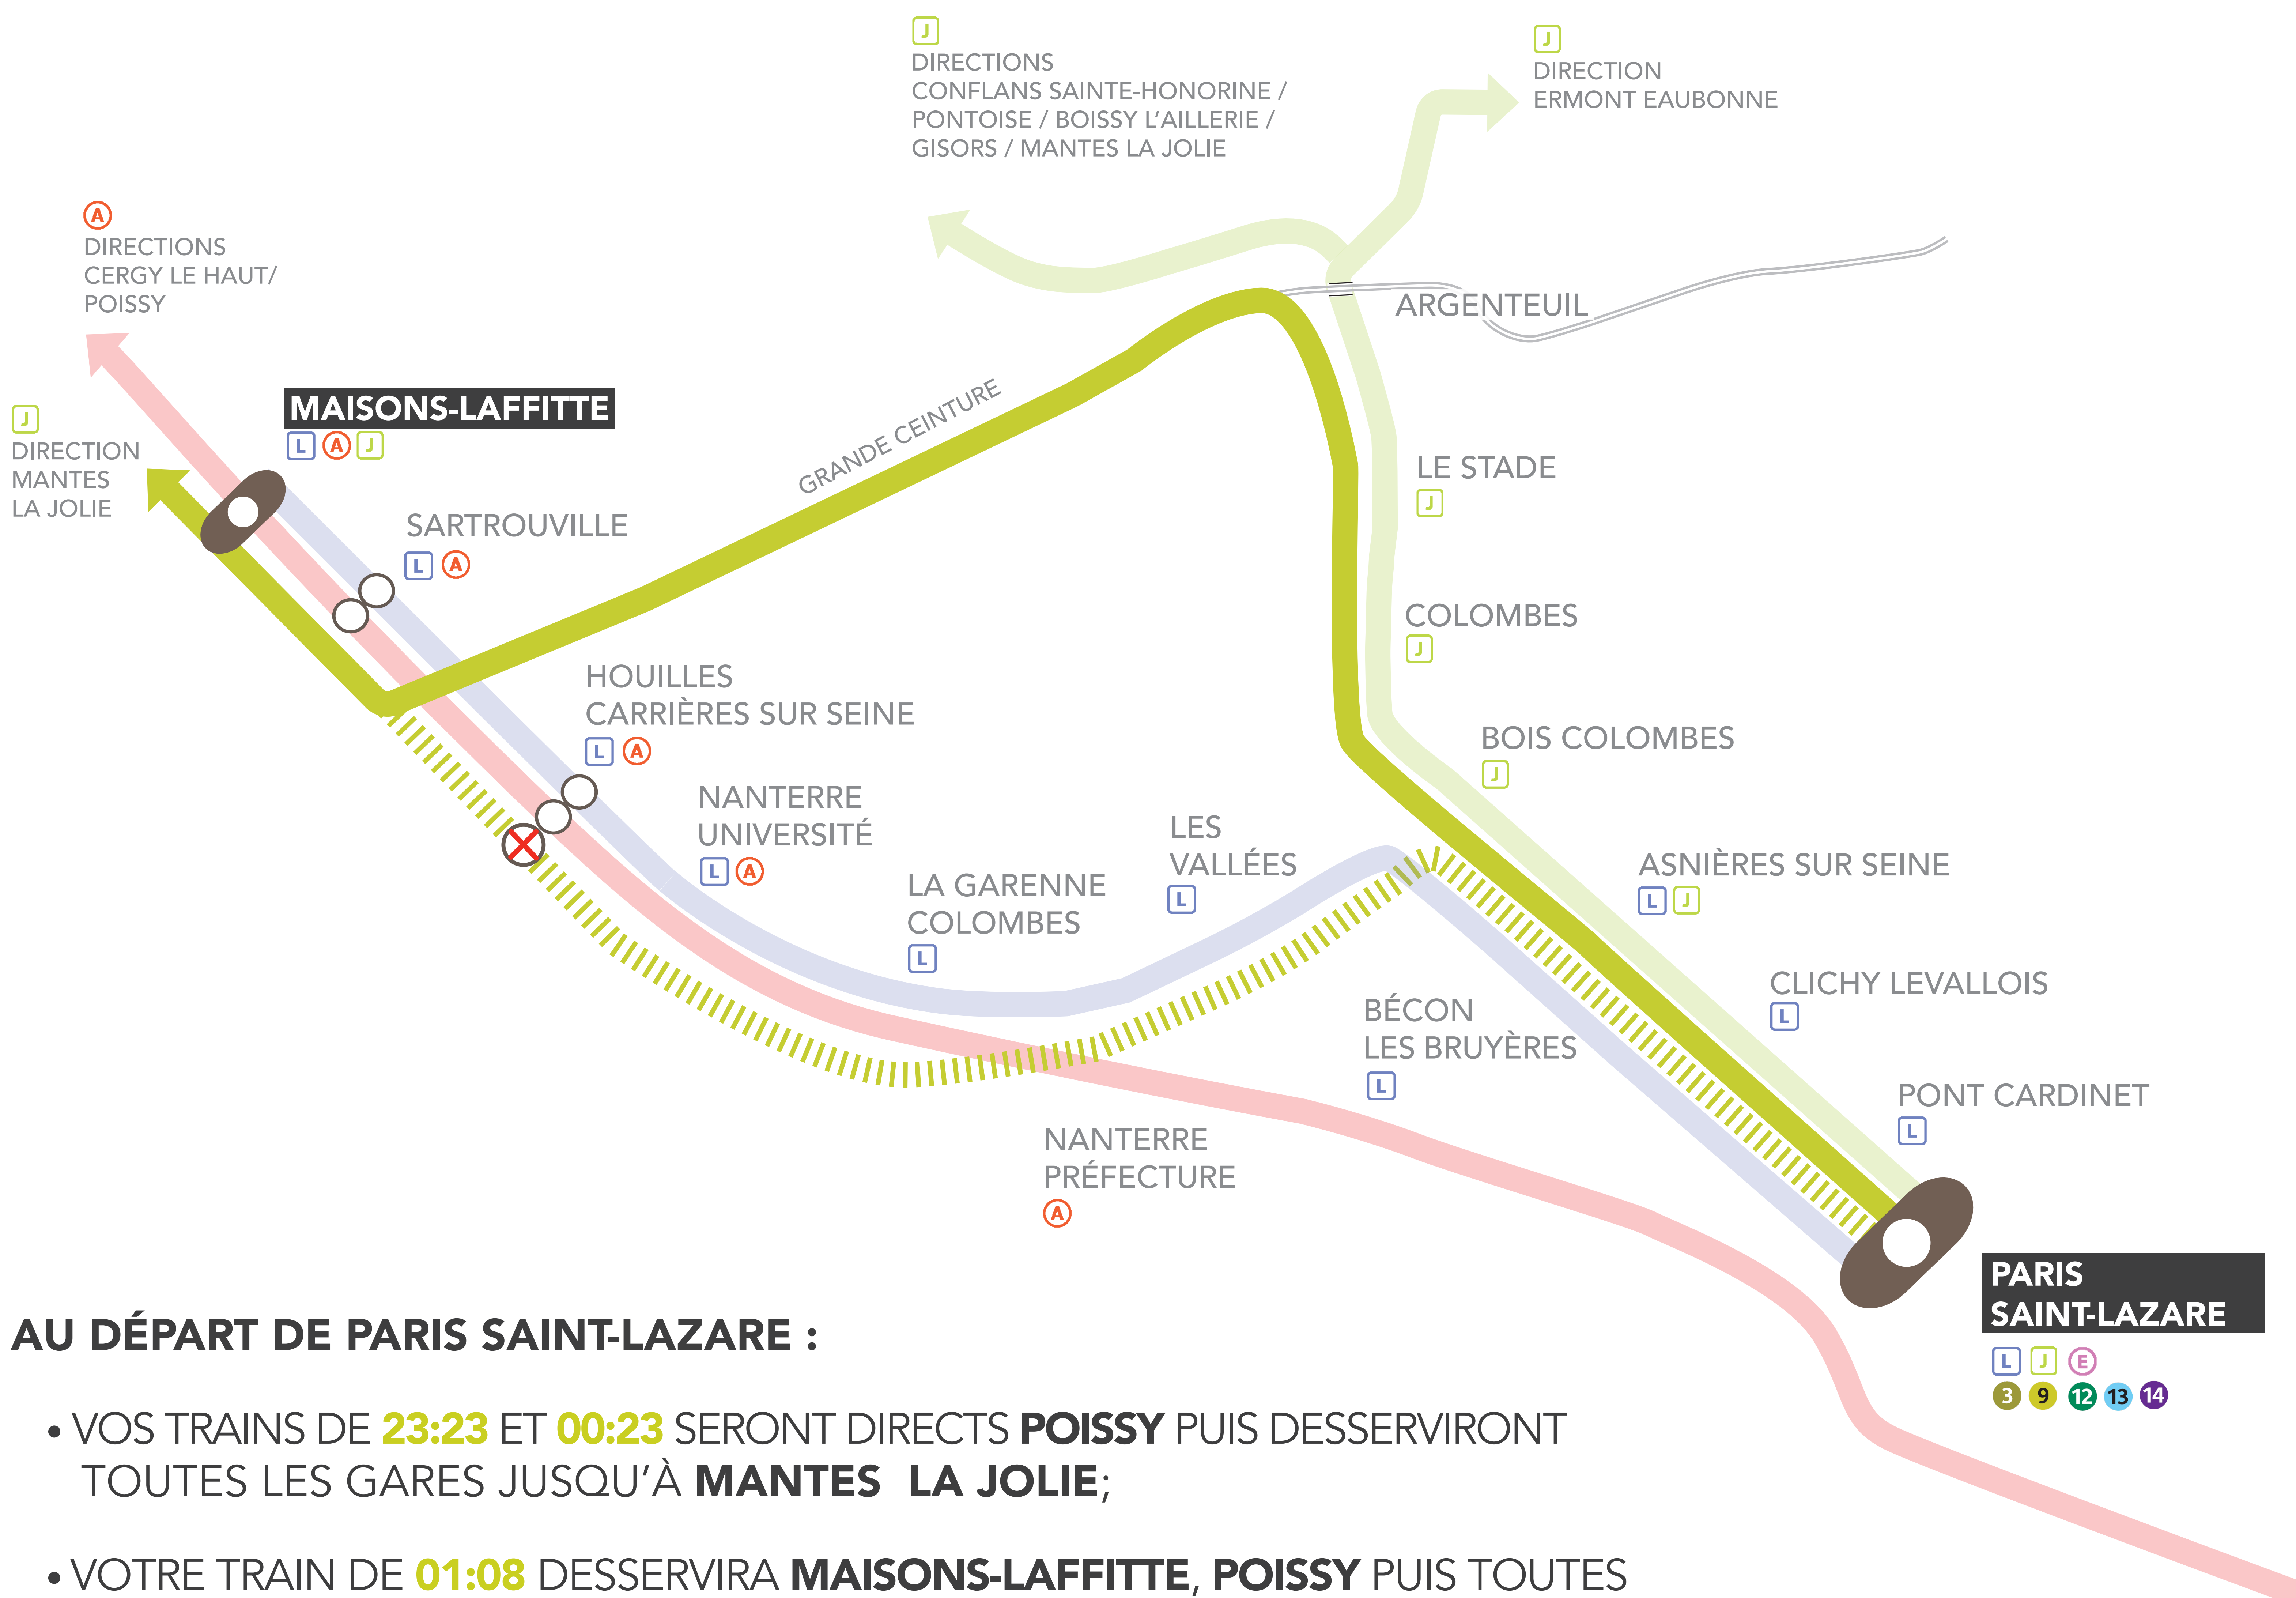

DE NOUVEAUX PAYSAGES POUR UNE MÊME DIRECTION

EN SEMAINE DE SOIRÉE, DU 02 AU 13 DÉCEMBRE 2019

VOS TROIS DERNIERS TRAINS CIRCULERONT ENTRE PARIS SAINT-LAZARE ET MANTES LA JOLIE VIA ARGENTEUIL ET NE DESSERVIRONT PAS LA GARE DE **HOUILLES CARRIÈRES SUR SEINE**.

AU DÉPART DE MANTES LA JOLIE :

- VOS TRAINS DE **22:40** ET **23:40** DESSERVIRONT TOUTES LES GARES JUSQU'À **POISSY** PUIS SERONT DIRECTS JUSQU'À **PARIS SAINT-LAZARE**.

AU DÉPART DE PARIS SAINT-LAZARE :

- VOS TRAINS DE **23:23** ET **00:23** SERONT DIRECTS **POISSY** PUIS DESSERVIRONT TOUTES LES GARES JUSQU'À **MANTES LA JOLIE**;
- VOTRE TRAIN DE **01:08** DESSERVIRA **MAISONS-LAFFITTE**, **POISSY** PUIS TOUTES LES GARES JUSQU'À **MANTES LA JOLIE**.

LA SUITE RAPIDE ZONE DENSE, UN CHANTIER À TOUTE VITESSE !