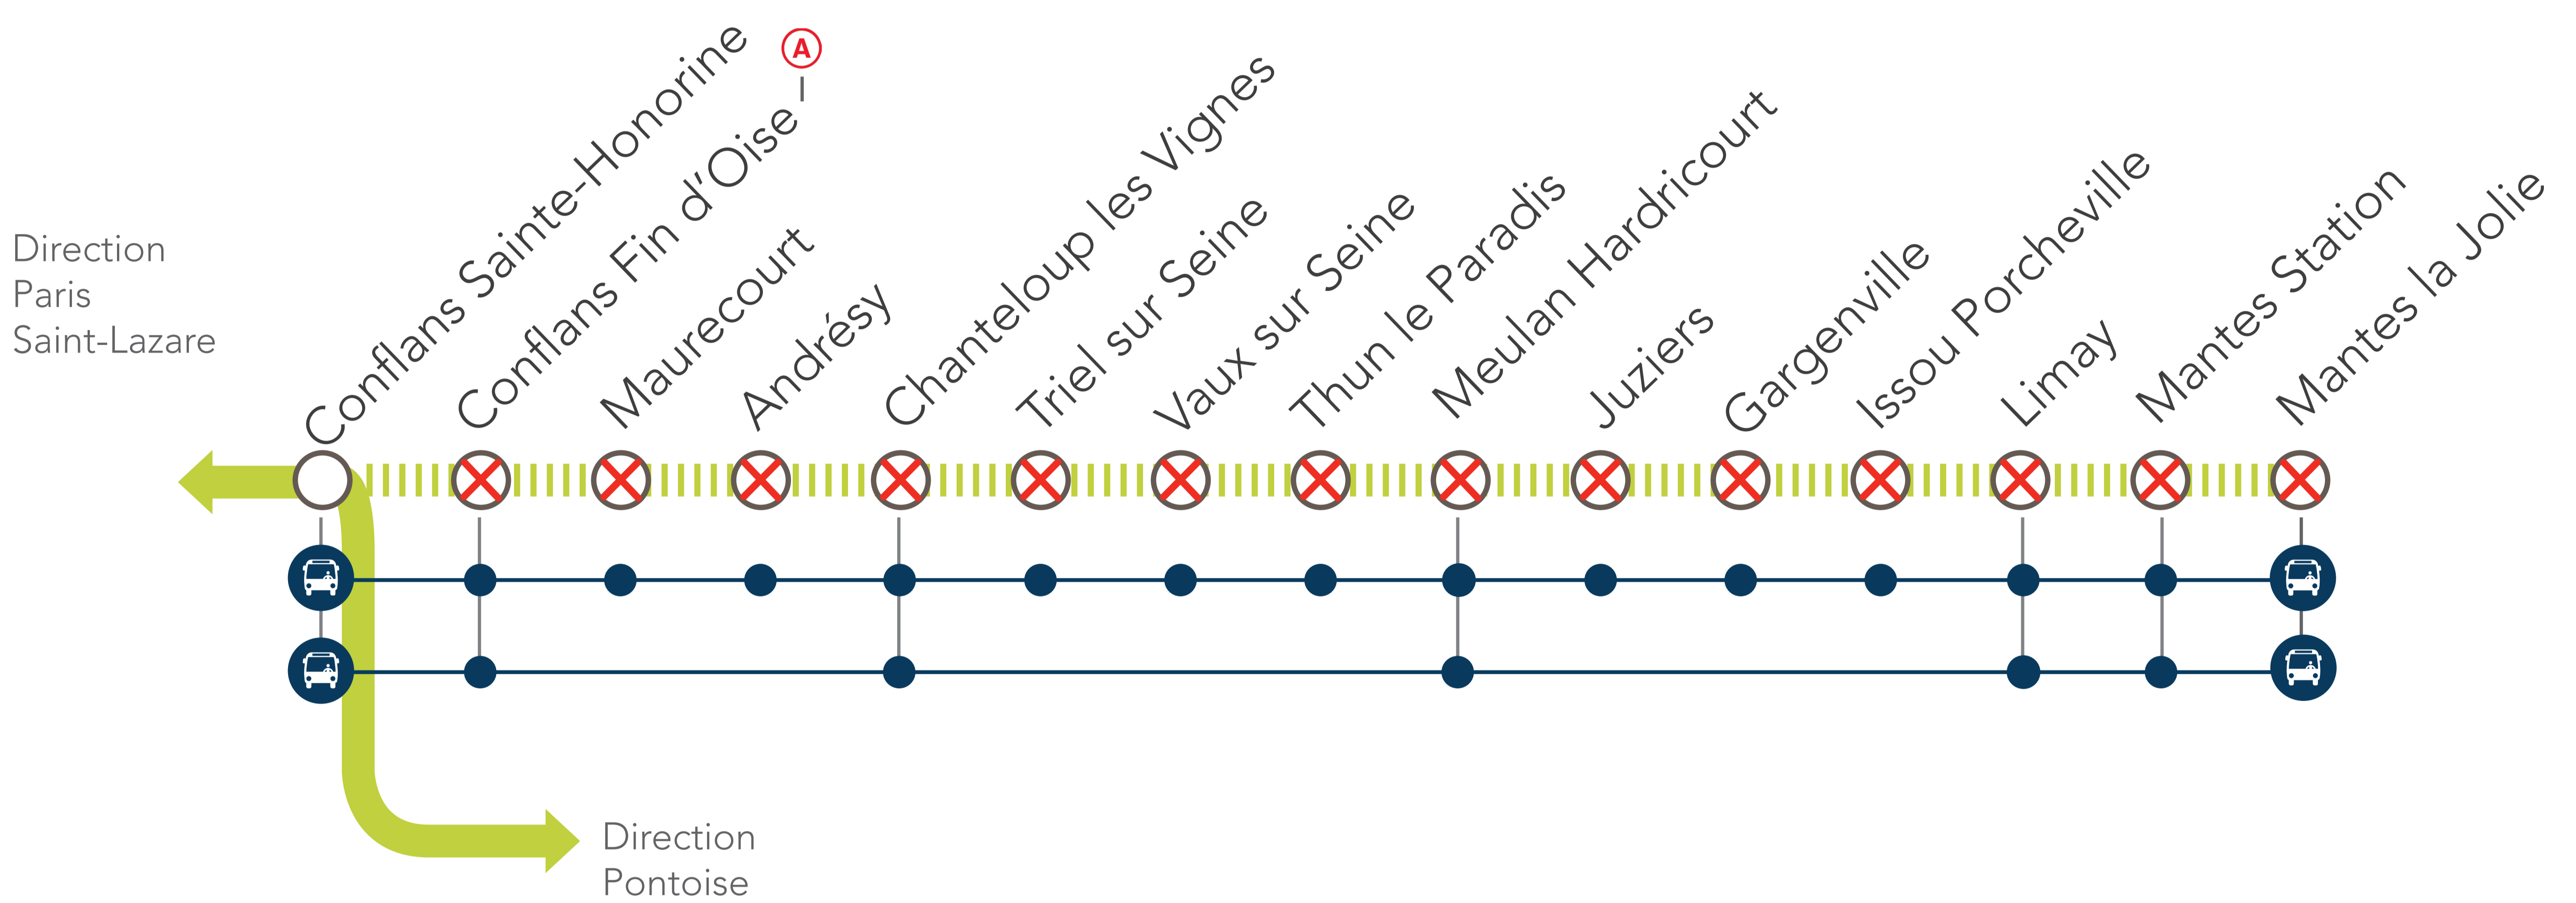

INFO TRAVAUX

INTERRUPTION DE CIRCULATION

LIGNE **J** FERMÉE

ENTRE CONFLANS SAINTE-HONORINE & MANTES LA JOLIE

À PARTIR DE 19H10 LE SAMEDI & DIMANCHE

DÉC.
07
et **08**

+ D'INFOS
➔ sur l'appli SNCF
➔ sur le blog de la ligne
➔ en gare
➔ sur Transilien.com

POURQUOI CES TRAVAUX ?

Des travaux ont lieu en gare de Gargenville dans le cadre du projet EOLE du .

Gare non desservie en train | Aucun train de la ligne **J** | Bus de remplacement SNCF

BUS DE REMPLACEMENT SNCF / ALLONGEMENT DU TEMPS DE TRAJET

GARES DESSERVIES

• CONFLANS SAINTE HONORINE • CONFLANS FIN D'OISE • MAURECOURT • ANDRÉSY • CHANTELOUP LES VIGNES • TRIEL SUR SEINE • THUN LE PARADIS • MEULAN HARDRICOURT • JUZIERS • GARGENVILLE • LIMAY • MANTES STATION • MANTES LA JOLIE

GARES DESSERVIES

• CONFLANS SAINTE HONORINE • CONFLANS FIN D'OISE • CHANTELOUP LES VIGNES • MEULAN HARDRICOURT • LIMAY • MANTES LA JOLIE

DERNIERS TRAINS LE SAMEDI & LE DIMANCHE*

GARES DE DÉPART	HORAIRES DE DÉPART	DIRECTIONS	HORAIRES D'ARRIVÉE
Paris Saint-Lazare	19:12	➔ Mantes la Jolie	20:29
Mantes la Jolie	19:24	➔ Paris Saint-Lazare	20:41